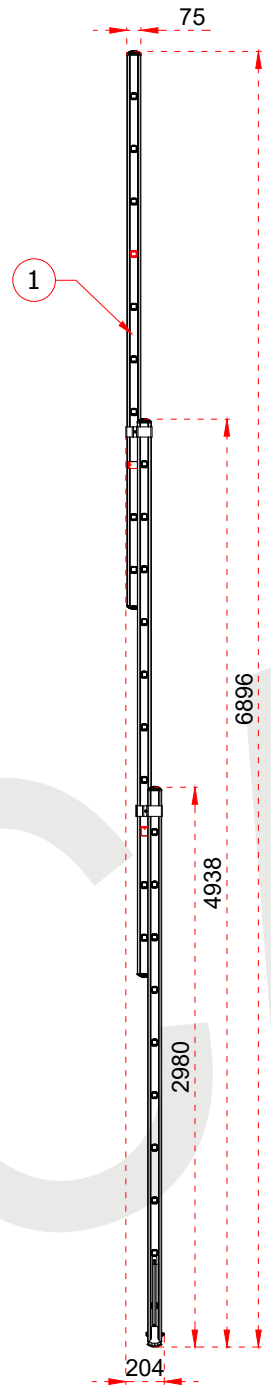

+90 262 759 18 08
info@cagsanmerdiven.com.tr

www.cagsanmerdiven.com

Tüm ölçü birimleri milimetredir.
All dimension units are millimeters.

1	63,5 x 25 mm
2	30 x 30 mm

Certificate
EN 131
Norm
max.
150
kg

- This drawing must not be duplicated not offered or made available to third parties nor be improperly used otherwise. All rights reserved. / Bu çizim çoğaltılamaz. Üçüncü şahıslara teklif edilemez veya sunulamaz ya da başka bir şekilde uygunsuz şekilde kullanılamaz. Tüm hakları Saklıdır.

ÜRÜN ADI PRODUCT NAME	Üç Parçalı Sürgülü Alüminyum Merdiven Triple Part Extension Aluminum Ladder
ÜRÜN NO PRODUCT NO	TS6060 (3x6)

+90 262 759 18 08
info@cagsanmerdiven.com.tr

www.cagsanmerdiven.com

Tüm ölçü birimleri milimetredir.
All dimension units are millimeters.

1	75 x 25 mm
2	30 x 30 mm

ÜRÜN ADI PRODUCT NAME	Üç Parçalı Sürgülü Alüminyum Merdiven Triple Part Extension Aluminum Ladder
ÜRÜN NO PRODUCT NO	TS075 (3x8)

- This drawing must not be duplicated not offered or made available to third parties nor be improperly used otherwise. All rights reserved. / Bu çizim çoğaltılamaz. Üçüncü şahıslara teklif edilemez veya sunulamaz ya da başka bir şekilde uygunsuz şekilde kullanılamaz. Tüm hakları Saklıdır.

+90 262 759 18 08
info@cagsanmerdiven.com.tr

www.cagsanmerdiven.com

Tüm ölçü birimleri milimetredir.
All dimension units are millimeters.

1	75 x 25 mm
2	30 x 30 mm

This drawing must not be duplicated not offered or made available to third parties nor be improperly used otherwise. All rights reserved. / Bu çizim çoğaltılamaz. Üçüncü şahıslara teklif edilemez veya sunulamaz ya da başka bir şekilde uygunsuz şekilde kullanılamaz. Tüm hakları Saklıdır.