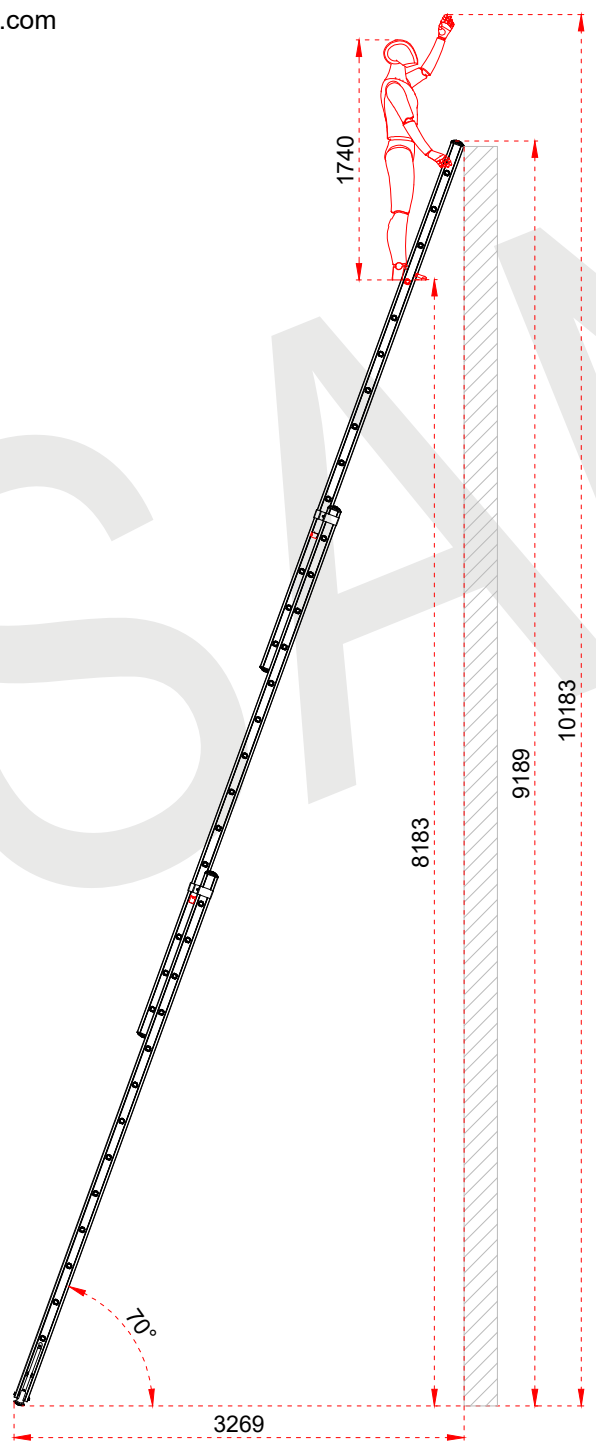

+90 262 759 18 08
info@cagsanmerdiven.com.tr

www.cagsanmerdiven.com

Tüm ölçü birimleri milimetredir.
All dimension units are millimeters.

1	100 x 25 mm
2	30 x 30 mm

TSE

TDV **GS**

Certificate
EN 131
Norm

max.
150
kg

CAGSAN

ÜRÜN ADI PRODUCT NAME	Üç Parçalı Sürgülü Alüminyum Merdiven Triple Part Extension Aluminum Ladder
ÜRÜN NO PRODUCT NO	TS120 (3x14)

- This drawing must not be duplicated not offered or made available to third parties nor be improperly used otherwise. All rights reserved. / Bu çizim çoğaltılamaz. Üçüncü şahıslara teklif edilemez veya sunulamaz ya da başka bir şekilde uygunsuz şekilde kullanılamaz. Tüm hakları Saklıdır.