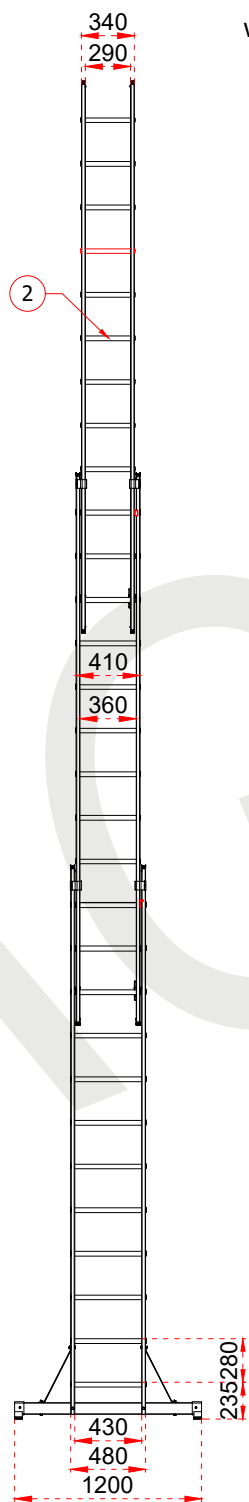

+90 262 759 18 08
info@cagsanmerdiven.com.tr

www.cagsanmerdiven.com

Tüm ölçü birimleri milimetredir.
All dimension units are millimeters.

1	75 x 25 mm
2	30 x 30 mm

TSE
TDV
GS
Certificate
EN 131
Norm
max.
150
kg

CAGSAN
ÜRÜN ADI
PRODUCT NAME
Üç Parçalı Sürgülü Alüminyum Merdiven
Triple Part Extension Aluminum Ladder
ÜRÜN NO
PRODUCT NO
TS105 (3x12)

- This drawing must not be duplicated not offered or made available to third parties nor be improperly used otherwise. All rights reserved. / Bu çizim çoğaltılamaz. Üçüncü şahıslara teklif edilemez veya sunulamaz ya da başka bir şekilde uygunsuz şekilde kullanılamaz. Tüm hakları Saklıdır.