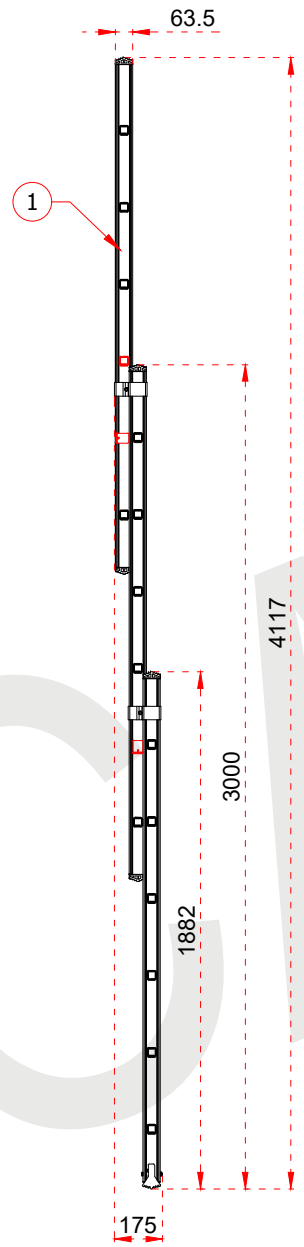

+90 262 759 18 08
info@cagsanmerdiven.com.tr

www.cagsanmerdiven.com

Tüm ölçü birimleri milimetredir.
All dimension units are millimeters.

1	63,5 x 25 mm
2	30 x 30 mm

Certificate
EN 131
Norm
max.
150
kg

- This drawing must not be duplicated not offered or made available to third parties nor be improperly used otherwise. All rights reserved. / Bu çizim çoğaltılamaz. Üçüncü şahıslara teklif edilemez veya sunulamaz ya da başka bir şekilde uygunsuz şekilde kullanılamaz. Tüm hakları Saklıdır.

ÜRÜN ADI PRODUCT NAME	Üç Parçalı Sürgülü Alüminyum Merdiven Triple Part Extension Aluminum Ladder
ÜRÜN NO PRODUCT NO	TS6060 (3x6)

+90 262 759 18 08
info@cagsanmerdiven.com.tr

www.cagsanmerdiven.com

Tüm ölçü birimleri milimetredir.
All dimension units are millimeters.

1	75 x 25 mm
2	30 x 30 mm

ÜRÜN ADI PRODUCT NAME	Üç Parçalı Sürgülü Alüminyum Merdiven Triple Part Extension Aluminum Ladder
ÜRÜN NO PRODUCT NO	TS075 (3x8)

- This drawing must not be duplicated not offered or made available to third parties nor be improperly used otherwise. All rights reserved. / Bu çizim çoğaltılamaz. Üçüncü şahıslara teklif edilemez veya sunulamaz ya da başka bir şekilde uygunsuz şekilde kullanılamaz. Tüm hakları Saklıdır.

+90 262 759 18 08
info@cagsanmerdiven.com.tr

www.cagsanmerdiven.com

Tüm ölçü birimleri milimetredir.
All dimension units are millimeters.

1	75 x 25 mm
2	30 x 30 mm

This drawing must not be duplicated not offered or made available to third parties nor be improperly used otherwise. All rights reserved. / Bu çizim çoğaltılamaz. Üçüncü şahıslara teklif edilemez veya sunulamaz ya da başka bir şekilde uygunsuz şekilde kullanılamaz. Tüm hakları Saklıdır.