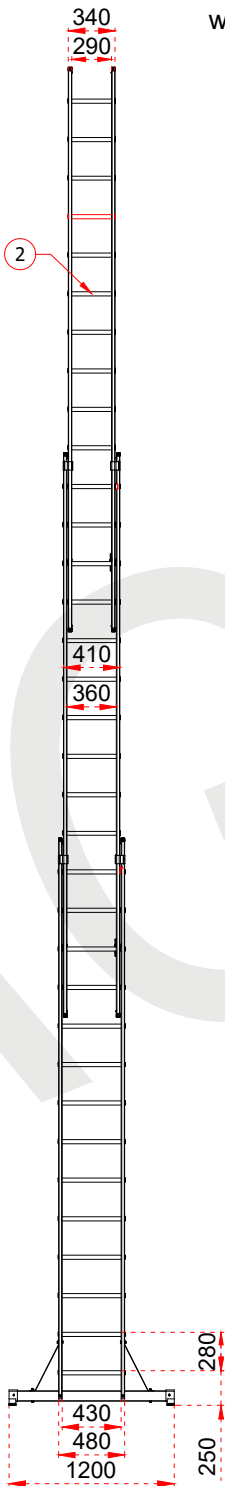

+90 262 759 18 08
info@cagsanmerdiven.com.tr

www.cagsanmerdiven.com

Tüm ölçü birimleri milimetredir.
All dimension units are millimeters.

1	100 x 25 mm
2	30 x 30 mm

TSE

TDV **GS**

Certificate
EN 131
Norm

max.
150
kg

CAGSAN

ÜRÜN ADI PRODUCT NAME	Üç Parçalı Sürgülü Alüminyum Merdiven Triple Part Extension Aluminum Ladder
ÜRÜN NO PRODUCT NO	TS120 (3x14)

- This drawing must not be duplicated not offered or made available to third parties nor be improperly used otherwise. All rights reserved. / Bu çizim çoğaltılamaz. Üçüncü şahıslara teklif edilemez veya sunulamaz ya da başka bir şekilde uygunsuz şekilde kullanılamaz. Tüm hakları Saklıdır.