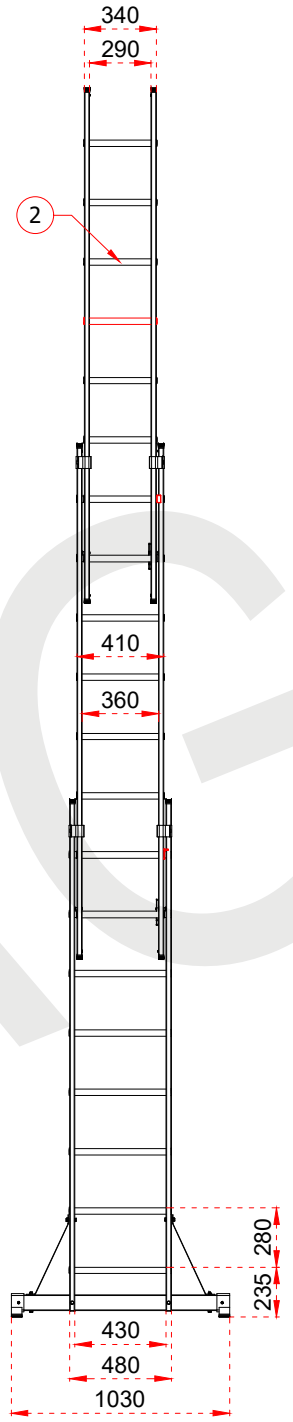

+90 262 759 18 08
info@cagsanmerdiven.com.tr

www.cagsanmerdiven.com

Tüm ölçü birimleri milimetredir.
All dimension units are millimeters.

1	63,5 x 25 mm
2	30 x 30 mm

Certificate
EN 131
Norm
max.
150
kg

- This drawing must not be duplicated not offered or made available to third parties nor be improperly used otherwise. All rights reserved. / Bu çizim çoğaltılamaz. Üçüncü şahıslara teklif edilemez veya sunulamaz ya da başka bir şekilde uygunsuz şekilde kullanılamaz. Tüm hakları Saklıdır.

ÜRÜN ADI PRODUCT NAME	Üç Parçalı Sürgülü Alüminyum Merdiven Triple Part Extension Aluminum Ladder
ÜRÜN NO PRODUCT NO	TS6060 (3x6)

+90 262 759 18 08
info@cagsanmerdiven.com.tr

www.cagsanmerdiven.com

Tüm ölçü birimleri milimetredir.
All dimension units are millimeters.

1	75 x 25 mm
2	30 x 30 mm

ÜRÜN ADI PRODUCT NAME	Üç Parçalı Sürgülü Alüminyum Merdiven Triple Part Extension Aluminum Ladder
ÜRÜN NO PRODUCT NO	TS075 (3x8)

- This drawing must not be duplicated not offered or made available to third parties nor be improperly used otherwise. All rights reserved. / Bu çizim çoğaltılamaz. Üçüncü şahıslara teklif edilemez veya sunulamaz ya da başka bir şekilde uygunsuz şekilde kullanılamaz. Tüm hakları Saklıdır.

+90 262 759 18 08
info@cagsanmerdiven.com.tr

www.cagsanmerdiven.com

Tüm ölçü birimleri milimetredir.
All dimension units are millimeters.

1	75 x 25 mm
2	30 x 30 mm

This drawing must not be duplicated not offered or made available to third parties nor be improperly used otherwise. All rights reserved. / Bu çizim çoğaltılamaz. Üçüncü şahıslara teklif edilemez veya sunulamaz ya da başka bir şekilde uygunsuz şekilde kullanılamaz. Tüm hakları Saklıdır.