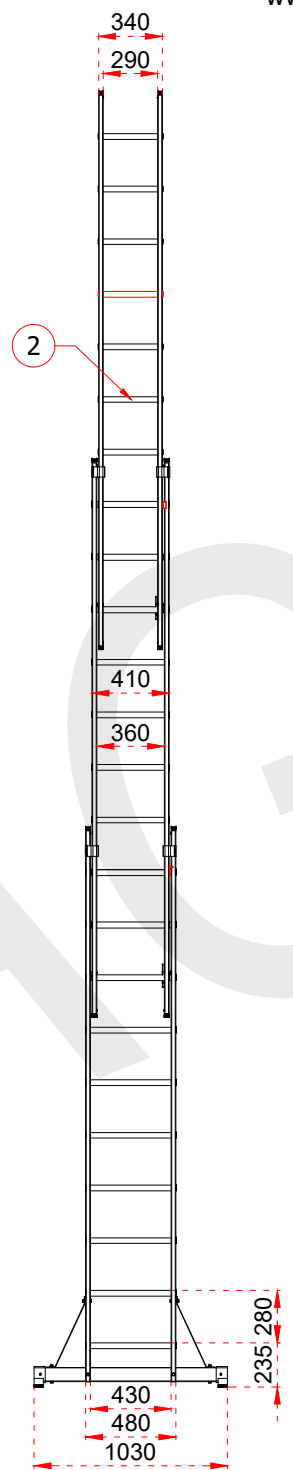

+90 262 759 18 08
info@cagsanmerdiven.com.tr

www.cagsanmerdiven.com

Tüm ölçü birimleri milimetredir.
All dimension units are millimeters.

1	63,5 x 25 mm
2	30 x 30 mm

Certificate
EN 131
Norm
max.
150
kg

- This drawing must not be duplicated not offered or made available to third parties nor be improperly used otherwise. All rights reserved. / Bu çizim çoğaltılamaz. Üçüncü şahıslara teklif edilemez veya sunulamaz ya da başka bir şekilde uygunsuz şekilde kullanılamaz. Tüm hakları Saklıdır.

ÜRÜN ADI PRODUCT NAME	Üç Parçalı Sürgülü Alüminyum Merdiven Triple Part Extension Aluminum Ladder
ÜRÜN NO PRODUCT NO	TS6060 (3x6)

+90 262 759 18 08
info@cagsanmerdiven.com.tr

www.cagsanmerdiven.com

Tüm ölçü birimleri milimetredir.
All dimension units are millimeters.

1	75 x 25 mm
2	30 x 30 mm

ÜRÜN ADI PRODUCT NAME	Üç Parçalı Sürgülü Alüminyum Merdiven Triple Part Extension Aluminum Ladder
ÜRÜN NO PRODUCT NO	TS075 (3x8)

- This drawing must not be duplicated not offered or made available to third parties nor be improperly used otherwise. All rights reserved. / Bu çizim çoğaltılamaz. Üçüncü şahıslara teklif edilemez veya sunulamaz ya da başka bir şekilde uygunsuz şekilde kullanılamaz. Tüm hakları Saklıdır.

+90 262 759 18 08
info@cagsanmerdiven.com.tr

www.cagsanmerdiven.com

Tüm ölçü birimleri milimetredir.
All dimension units are millimeters.

1	75 x 25 mm
2	30 x 30 mm

This drawing must not be duplicated not offered or made available to third parties nor be improperly used otherwise. All rights reserved. / Bu çizim çoğaltılamaz. Üçüncü şahıslara teklif edilemez veya sunulamaz ya da başka bir şekilde uygunsuz şekilde kullanılamaz. Tüm hakları Saklıdır.