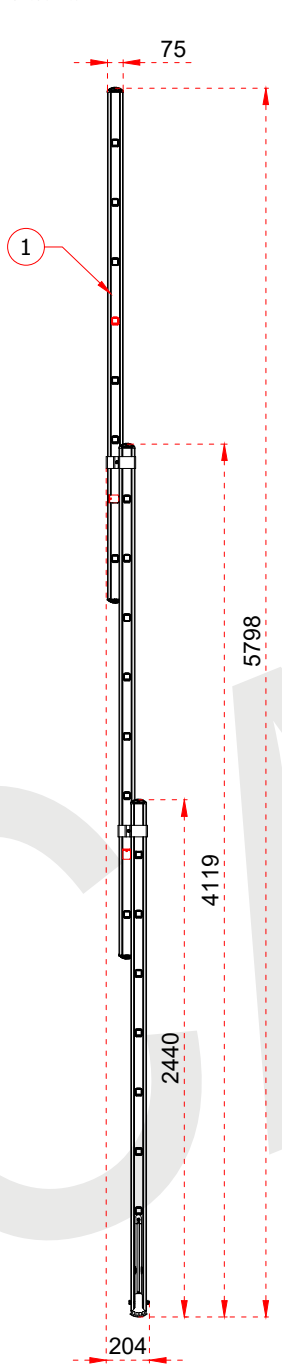

+90 262 759 18 08
info@cagsanmerdiven.com.tr

www.cagsanmerdiven.com

Tüm ölçü birimleri milimetredir.
All dimension units are millimeters.

1	63,5 x 25 mm
2	30 x 30 mm

Certificate
EN 131
Norm
max.
150
kg

- This drawing must not be duplicated not offered or made available to third parties nor be improperly used otherwise. All rights reserved. / Bu çizim çoğaltılamaz. Üçüncü şahıslara teklif edilemez veya sunulamaz ya da başka bir şekilde uygunsuz şekilde kullanılamaz. Tüm hakları Saklıdır.

ÜRÜN ADI PRODUCT NAME	Üç Parçalı Sürgülü Alüminyum Merdiven Triple Part Extension Aluminum Ladder
ÜRÜN NO PRODUCT NO	TS6060 (3x6)

+90 262 759 18 08
info@cagsanmerdiven.com.tr

www.cagsanmerdiven.com

Tüm ölçü birimleri milimetredir.
All dimension units are millimeters.

1	75 x 25 mm
2	30 x 30 mm

ÜRÜN ADI PRODUCT NAME	Üç Parçalı Sürgülü Alüminyum Merdiven Triple Part Extension Aluminum Ladder
ÜRÜN NO PRODUCT NO	TS075 (3x8)

- This drawing must not be duplicated not offered or made available to third parties nor be improperly used otherwise. All rights reserved. / Bu çizim çoğaltılamaz. Üçüncü şahıslara teklif edilemez veya sunulamaz ya da başka bir şekilde uygunsuz şekilde kullanılamaz. Tüm hakları Saklıdır.

+90 262 759 18 08
info@cagsanmerdiven.com.tr

www.cagsanmerdiven.com

Tüm ölçü birimleri milimetredir.
All dimension units are millimeters.

1	75 x 25 mm
2	30 x 30 mm

This drawing must not be duplicated not offered or made available to third parties nor be improperly used otherwise. All rights reserved. / Bu çizim çoğaltılamaz. Üçüncü şahıslara teklif edilemez veya sunulamaz ya da başka bir şekilde uygunsuz şekilde kullanılamaz. Tüm hakları Saklıdır.