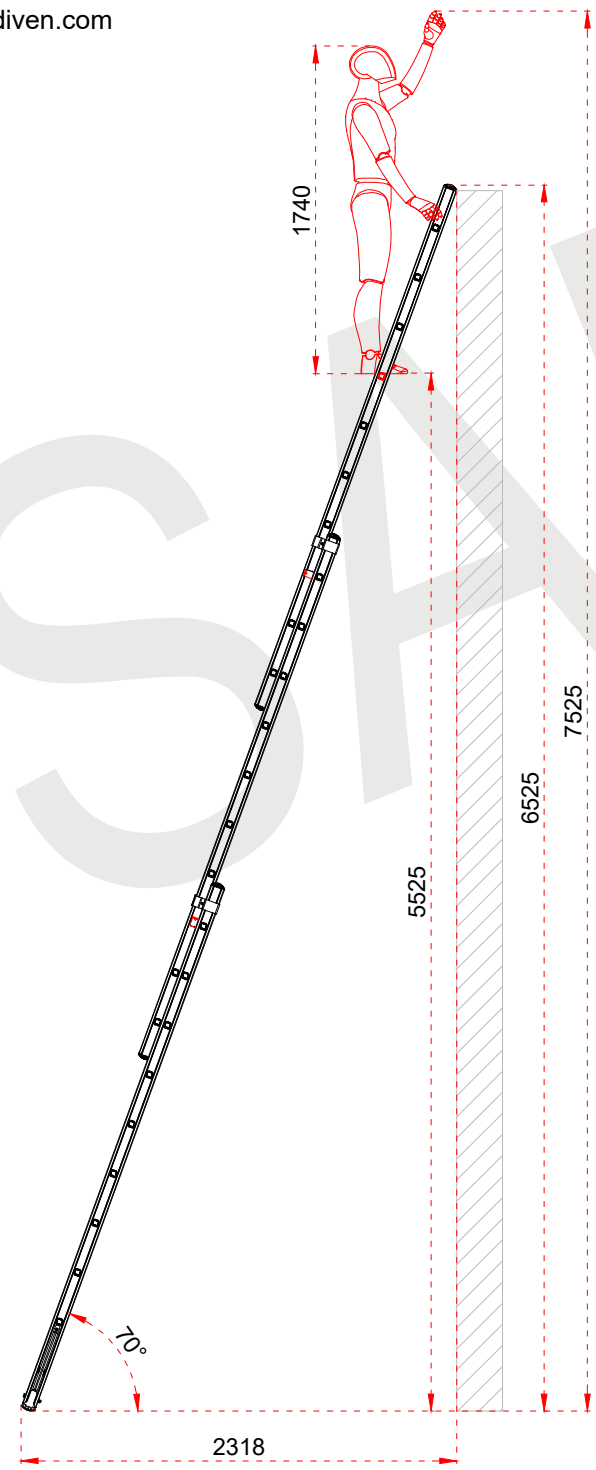

+90 262 759 18 08
info@cagsanmerdiven.com.tr

www.cagsanmerdiven.com

Tüm ölçü birimleri milimetredir.
All dimension units are millimeters.

1	63,5 x 25 mm
2	30 x 30 mm

Certificate
EN 131
Norm
max.
150
kg

- This drawing must not be duplicated not offered or made available to third parties nor be improperly used otherwise. All rights reserved. / Bu çizim çoğaltılamaz. Üçüncü şahıslara teklif edilemez veya sunulamaz ya da başka bir şekilde uygunsuz şekilde kullanılamaz. Tüm hakları Saklıdır.

ÜRÜN ADI PRODUCT NAME	Üç Parçalı Sürgülü Alüminyum Merdiven Triple Part Extension Aluminum Ladder
ÜRÜN NO PRODUCT NO	TS6060 (3x6)

+90 262 759 18 08
info@cagsanmerdiven.com.tr

www.cagsanmerdiven.com

Tüm ölçü birimleri milimetredir.
All dimension units are millimeters.

1	75 x 25 mm
2	30 x 30 mm

ÜRÜN ADI PRODUCT NAME	Üç Parçalı Sürgülü Alüminyum Merdiven Triple Part Extension Aluminum Ladder
ÜRÜN NO PRODUCT NO	TS075 (3x8)

- This drawing must not be duplicated not offered or made available to third parties nor be improperly used otherwise. All rights reserved. / Bu çizim çoğaltılamaz. Üçüncü şahıslara teklif edilemez veya sunulamaz ya da başka bir şekilde uygunsuz şekilde kullanılamaz. Tüm hakları Saklıdır.

+90 262 759 18 08
info@cagsanmerdiven.com.tr

www.cagsanmerdiven.com

Tüm ölçü birimleri milimetredir.
All dimension units are millimeters.

1	75 x 25 mm
2	30 x 30 mm

This drawing must not be duplicated not offered or made available to third parties nor be improperly used otherwise. All rights reserved. / Bu çizim çoğaltılamaz. Üçüncü şahıslara teklif edilemez veya sunulamaz ya da başka bir şekilde uygunsuz şekilde kullanılamaz. Tüm hakları Saklıdır.