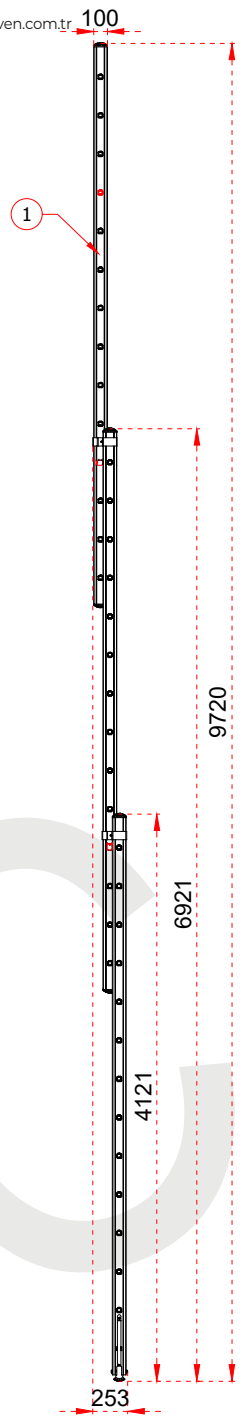

+90 262 759 18 08
info@cagsanmerdiven.com.tr

www.cagsanmerdiven.com

Tüm ölçü birimleri milimetredir.
All dimension units are millimeters.

1	100 x 25 mm
2	30 x 30 mm

TSE

TDV **GS**

Certificate
EN 131
Norm

max.
150
kg

CAGSAN

ÜRÜN ADI PRODUCT NAME	Üç Parçalı Sürgülü Alüminyum Merdiven Triple Part Extension Aluminum Ladder
ÜRÜN NO PRODUCT NO	TS120 (3x14)

- This drawing must not be duplicated not offered or made available to third parties nor be improperly used otherwise. All rights reserved. / Bu çizim çoğaltılamaz. Üçüncü şahıslara teklif edilemez veya sunulamaz ya da başka bir şekilde uygunsuz şekilde kullanılamaz. Tüm hakları Saklıdır.