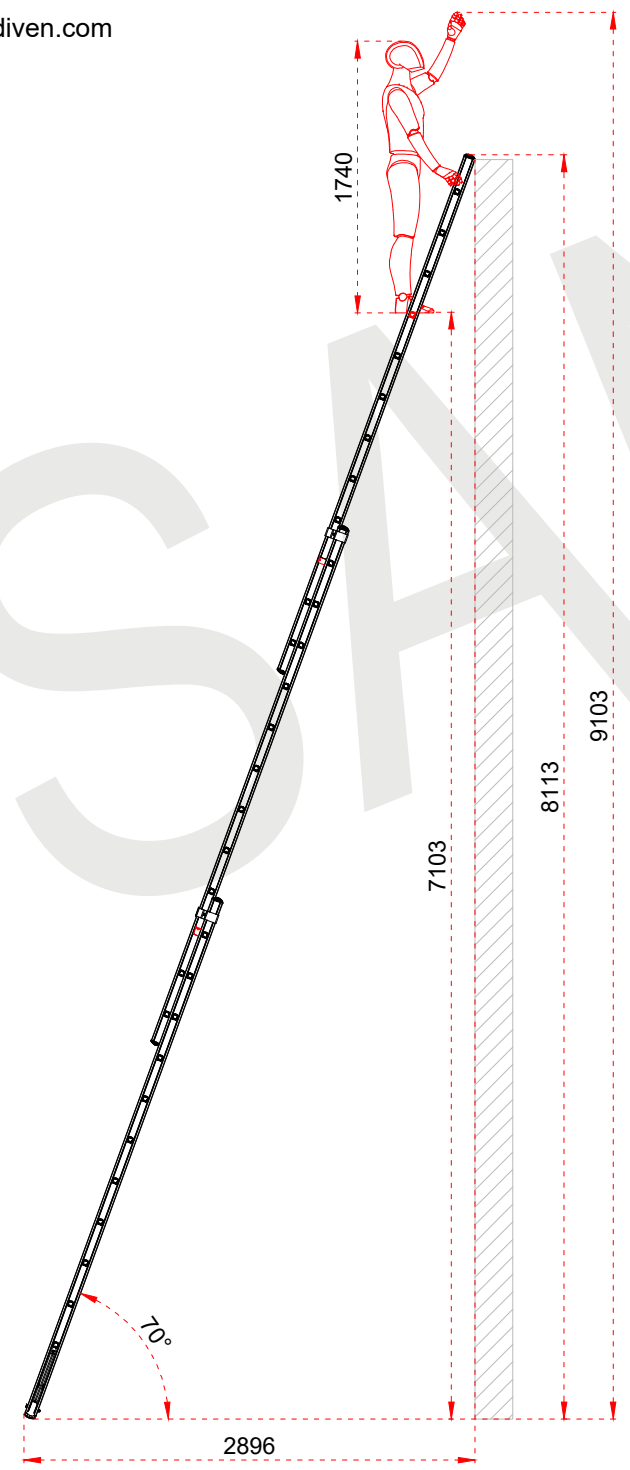

+90 262 759 18 08
info@cagsanmerdiven.com.tr

www.cagsanmerdiven.com

Tüm ölçü birimleri milimetredir.
All dimension units are millimeters.

1	75 x 25 mm
2	30 x 30 mm

TSE
TDV
GS
Certificate
EN 131
Norm
max.
150
kg

CAGSAN
ÜRÜN ADI
PRODUCT NAME
Üç Parçalı Sürgülü Alüminyum Merdiven
Triple Part Extension Aluminum Ladder
ÜRÜN NO
PRODUCT NO
TS105 (3x12)

- This drawing must not be duplicated not offered or made available to third parties nor be improperly used otherwise. All rights reserved. / Bu çizim çoğaltılamaz. Üçüncü şahıslara teklif edilemez veya sunulamaz ya da başka bir şekilde uygunsuz şekilde kullanılamaz. Tüm hakları Saklıdır.