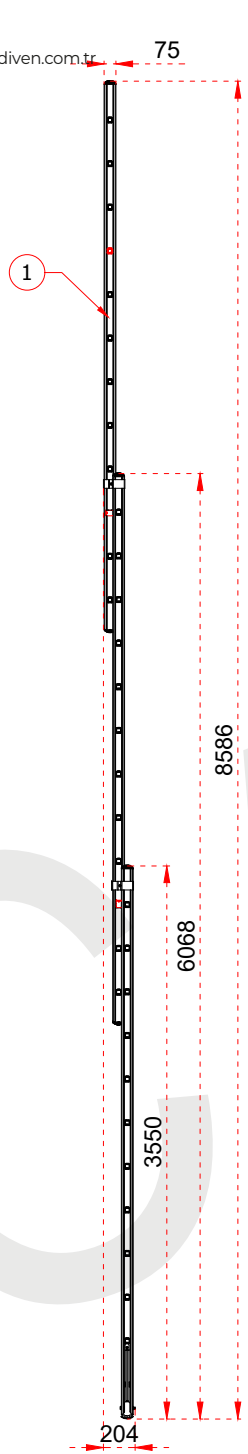

+90 262 759 18 08
info@cagsanmerdiven.com.tr

www.cagsanmerdiven.com

Tüm ölçü birimleri milimetredir.
All dimension units are millimeters.

1	75 x 25 mm
2	30 x 30 mm

TSE
TDV
GS
Certificate
EN 131
Norm
max.
150
kg

CAGSAN
ÜRÜN ADI
PRODUCT NAME
Üç Parçalı Sürgülü Alüminyum Merdiven
Triple Part Extension Aluminum Ladder
ÜRÜN NO
PRODUCT NO
TS105 (3x12)

- This drawing must not be duplicated not offered or made available to third parties nor be improperly used otherwise. All rights reserved. / Bu çizim çoğaltılamaz. Üçüncü şahıslara teklif edilemez veya sunulamaz ya da başka bir şekilde uygunsuz şekilde kullanılamaz. Tüm hakları Saklıdır.