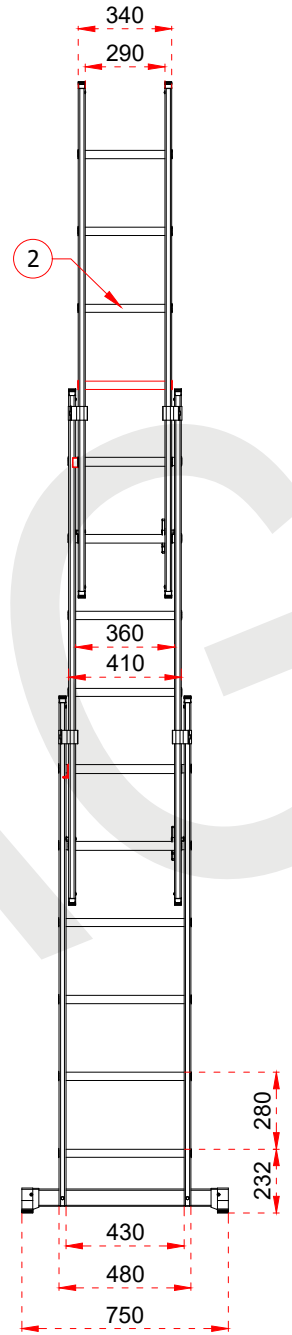

+90 262 759 18 08
info@cagsanmerdiven.com.tr

www.cagsanmerdiven.com

Tüm ölçü birimleri milimetredir.
All dimension units are millimeters.

1	63,5 x 25 mm
2	30 x 30 mm

Certificate
EN 131
Norm
max.
150
kg

- This drawing must not be duplicated not offered or made available to third parties nor be improperly used otherwise. All rights reserved. / Bu çizim çoğaltılamaz. Üçüncü şahıslara teklif edilemez veya sunulamaz ya da başka bir şekilde uygunsuz şekilde kullanılamaz. Tüm hakları Saklıdır.

ÜRÜN ADI PRODUCT NAME	Üç Parçalı Sürgülü Alüminyum Merdiven Triple Part Extension Aluminum Ladder
ÜRÜN NO PRODUCT NO	TS6060 (3x6)

+90 262 759 18 08
info@cagsanmerdiven.com.tr

www.cagsanmerdiven.com

Tüm ölçü birimleri milimetredir.
All dimension units are millimeters.

1	75 x 25 mm
2	30 x 30 mm

ÜRÜN ADI PRODUCT NAME	Üç Parçalı Sürgülü Alüminyum Merdiven Triple Part Extension Aluminum Ladder
ÜRÜN NO PRODUCT NO	TS075 (3x8)

- This drawing must not be duplicated not offered or made available to third parties nor be improperly used otherwise. All rights reserved. / Bu çizim çoğaltılamaz. Üçüncü şahıslara teklif edilemez veya sunulamaz ya da başka bir şekilde uygunsuz şekilde kullanılamaz. Tüm hakları Saklıdır.

+90 262 759 18 08
info@cagsanmerdiven.com.tr

www.cagsanmerdiven.com

Tüm ölçü birimleri milimetredir.
All dimension units are millimeters.

1	75 x 25 mm
2	30 x 30 mm

This drawing must not be duplicated not offered or made available to third parties nor be improperly used otherwise. All rights reserved. / Bu çizim çoğaltılamaz. Üçüncü şahıslara teklif edilemez veya sunulamaz ya da başka bir şekilde uygunsuz şekilde kullanılamaz. Tüm hakları Saklıdır.