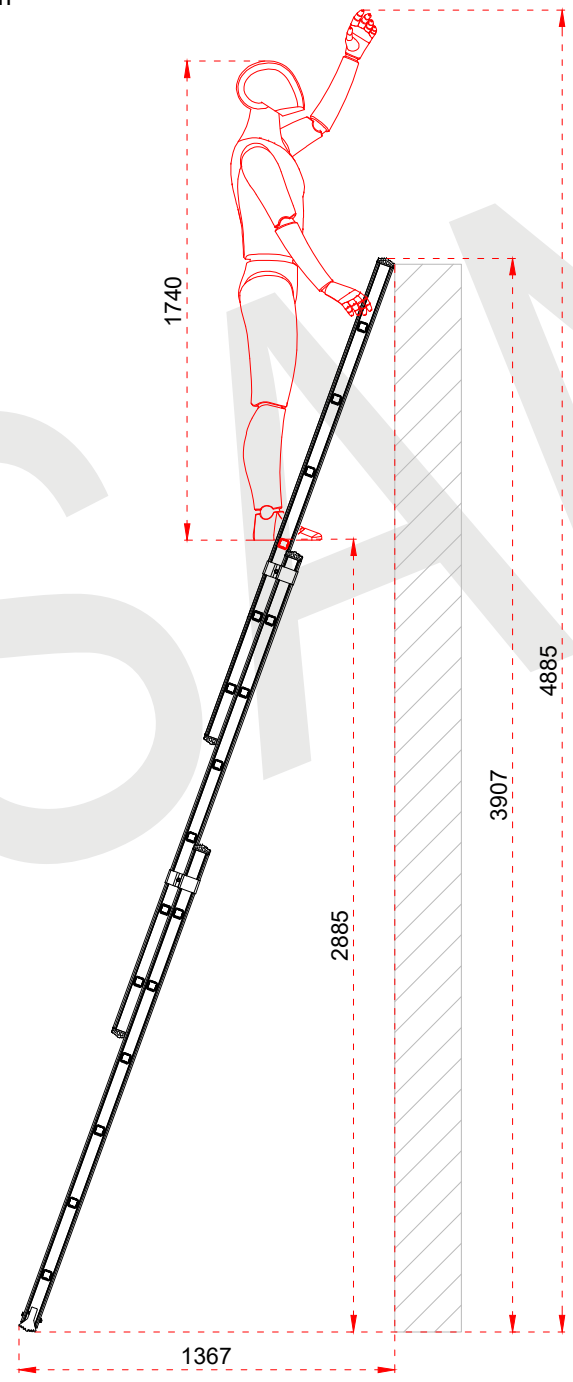

+90 262 759 18 08
info@cagsanmerdiven.com.tr

www.cagsanmerdiven.com

Tüm ölçü birimleri milimetredir.
All dimension units are millimeters.

1	63,5 x 25 mm
2	30 x 30 mm

Certificate
EN 131
Norm
max.
150
kg

- This drawing must not be duplicated not offered or made available to third parties nor be improperly used otherwise. All rights reserved. / Bu çizim çoğaltılamaz. Üçüncü şahıslara teklif edilemez veya sunulamaz ya da başka bir şekilde uygunsuz şekilde kullanılamaz. Tüm hakları Saklıdır.

ÜRÜN ADI PRODUCT NAME	Üç Parçalı Sürgülü Alüminyum Merdiven Triple Part Extension Aluminum Ladder
ÜRÜN NO PRODUCT NO	TS6060 (3x6)

+90 262 759 18 08
info@cagsanmerdiven.com.tr

www.cagsanmerdiven.com

Tüm ölçü birimleri milimetredir.
All dimension units are millimeters.

1	75 x 25 mm
2	30 x 30 mm

ÜRÜN ADI PRODUCT NAME	Üç Parçalı Sürgülü Alüminyum Merdiven Triple Part Extension Aluminum Ladder
ÜRÜN NO PRODUCT NO	TS075 (3x8)

- This drawing must not be duplicated not offered or made available to third parties nor be improperly used otherwise. All rights reserved. / Bu çizim çoğaltılamaz. Üçüncü şahıslara teklif edilemez veya sunulamaz ya da başka bir şekilde uygunsuz şekilde kullanılamaz. Tüm hakları Saklıdır.

+90 262 759 18 08
info@cagsanmerdiven.com.tr

www.cagsanmerdiven.com

Tüm ölçü birimleri milimetredir.
All dimension units are millimeters.

1	75 x 25 mm
2	30 x 30 mm

This drawing must not be duplicated not offered or made available to third parties nor be improperly used otherwise. All rights reserved. / Bu çizim çoğaltılamaz. Üçüncü şahıslara teklif edilemez veya sunulamaz ya da başka bir şekilde uygunsuz şekilde kullanılamaz. Tüm hakları Saklıdır.