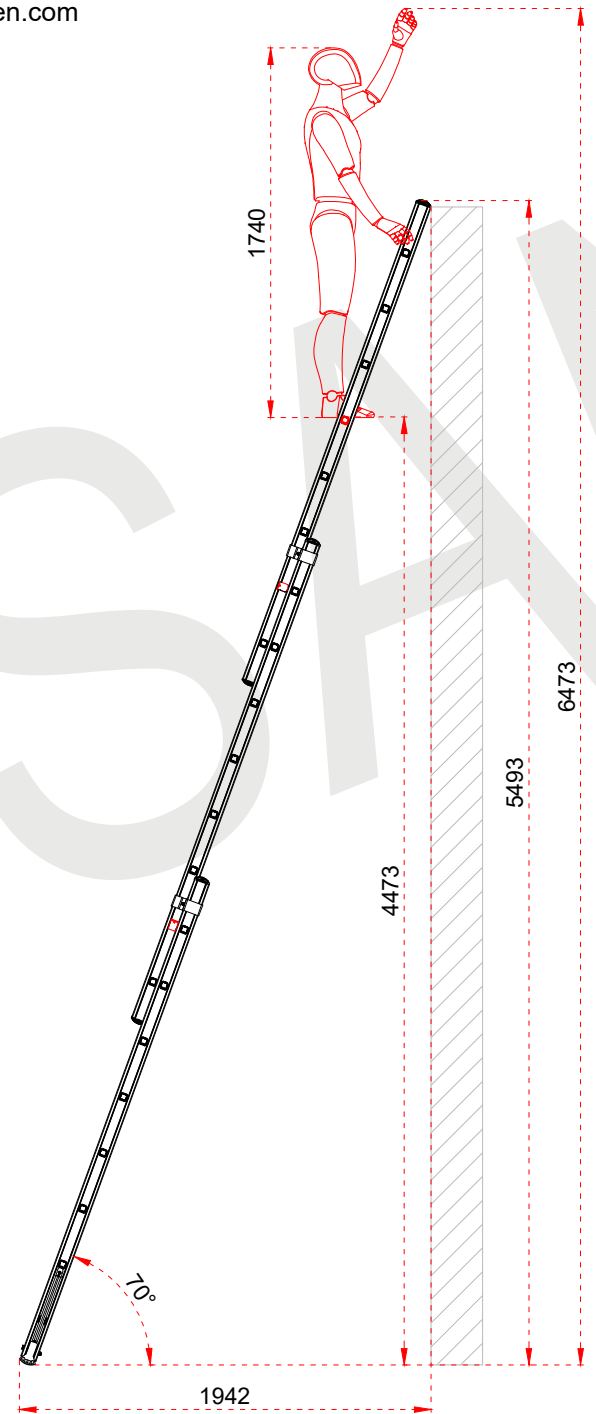

+90 262 759 18 08
info@cagsanmerdiven.com.tr

www.cagsanmerdiven.com

Tüm ölçü birimleri milimetredir.
All dimension units are millimeters.

1	63,5 x 25 mm
2	30 x 30 mm

Certificate
EN 131
Norm
max.
150
kg

- This drawing must not be duplicated not offered or made available to third parties nor be improperly used otherwise. All rights reserved. / Bu çizim çoğaltılamaz. Üçüncü şahıslara teklif edilemez veya sunulamaz ya da başka bir şekilde uygunsuz şekilde kullanılamaz. Tüm hakları Saklıdır.

ÜRÜN ADI PRODUCT NAME	Üç Parçalı Sürgülü Alüminyum Merdiven Triple Part Extension Aluminum Ladder
ÜRÜN NO PRODUCT NO	TS6060 (3x6)

+90 262 759 18 08
info@cagsanmerdiven.com.tr

www.cagsanmerdiven.com

Tüm ölçü birimleri milimetredir.
All dimension units are millimeters.

1	75 x 25 mm
2	30 x 30 mm

ÜRÜN ADI PRODUCT NAME	Üç Parçalı Sürgülü Alüminyum Merdiven Triple Part Extension Aluminum Ladder
ÜRÜN NO PRODUCT NO	TS075 (3x8)

- This drawing must not be duplicated not offered or made available to third parties nor be improperly used otherwise. All rights reserved. / Bu çizim çoğaltılamaz. Üçüncü şahıslara teklif edilemez veya sunulamaz ya da başka bir şekilde uygunsuz şekilde kullanılamaz. Tüm hakları Saklıdır.

+90 262 759 18 08
info@cagsanmerdiven.com.tr

www.cagsanmerdiven.com

Tüm ölçü birimleri milimetredir.
All dimension units are millimeters.

1	75 x 25 mm
2	30 x 30 mm

This drawing must not be duplicated not offered or made available to third parties nor be improperly used otherwise. All rights reserved. / Bu çizim çoğaltılamaz. Üçüncü şahıslara teklif edilemez veya sunulamaz ya da başka bir şekilde uygunsuz şekilde kullanılamaz. Tüm hakları Saklıdır.