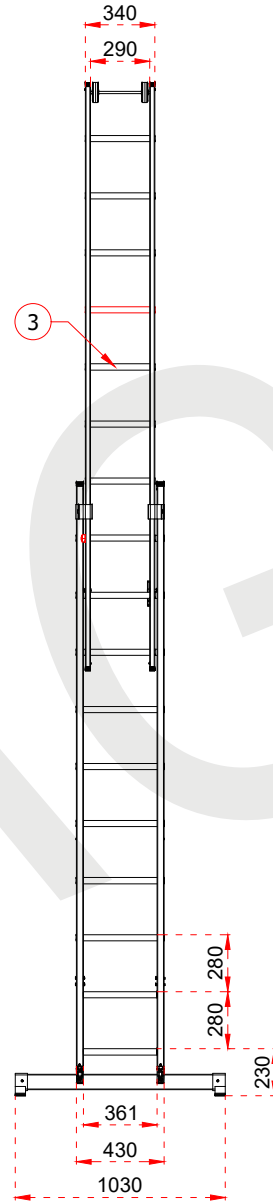

1	75 x 25 mm
2	75 x 34 mm
3	30 x 30 mm

max.
150
kg

ÜRÜN ADI PRODUCT NAME	Smart Level Sürgülü Alüminyum Merdiven Smart Level Extension Aluminum Ladder
ÜRÜN NO PRODUCT NO	PRO_2x10 (2x10)

1	75 x 25 mm
2	75 x 34 mm
3	30 x 30 mm

max. 150 kg

ÜRÜN ADI PRODUCT NAME	Smart Level Sürgülü Alüminyum Merdiven Smart Level Extension Aluminum Ladder
ÜRÜN NO PRODUCT NO	PRO_2x12 (2x12)

1	75 x 25 mm
2	75 x 34 mm
3	30 x 30 mm

max.
150
kg

ÜRÜN ADI PRODUCT NAME	Smart Level Sürgülü Alüminyum Merdiven Smart Level Extension Aluminum Ladder
ÜRÜN NO PRODUCT NO	PRO_3x8 (3x8)

+90 262 759 18 08
info@cagsanmerdiven.com.tr

www.cagsanmerdiven.com

Tüm ölçü birimleri milimetredir.
All dimension units are millimeters.

1	75 x 25 mm
2	75 x 34 mm
3	30 x 30 mm

- This drawing must not be duplicated not offered or made available to third parties nor be improperly used otherwise. All rights reserved./ Bu çizim çoğaltılamaz. Üçüncü şahıslara teklif edilemez veya sunulamaz ya da başka bir şekilde uygunsuz şekilde kullanılamaz. Tüm hakları saklıdır.

ÜRÜN ADI PRODUCT NAME	Smart Level Sürgülü Alüminyum Merdiven Smart Level Extension Aluminum Ladder
ÜRÜN NO PRODUCT NO	PRO_3x10 (3x10)

1	75 x 25 mm
2	75 x 34 mm
3	30 x 30 mm

max. 150 kg

ÜRÜN ADI PRODUCT NAME	Smart Level Sürgülü Alüminyum Merdiven Smart Level Extension Aluminum Ladder
ÜRÜN NO PRODUCT NO	PRO_3x12 (3x12)