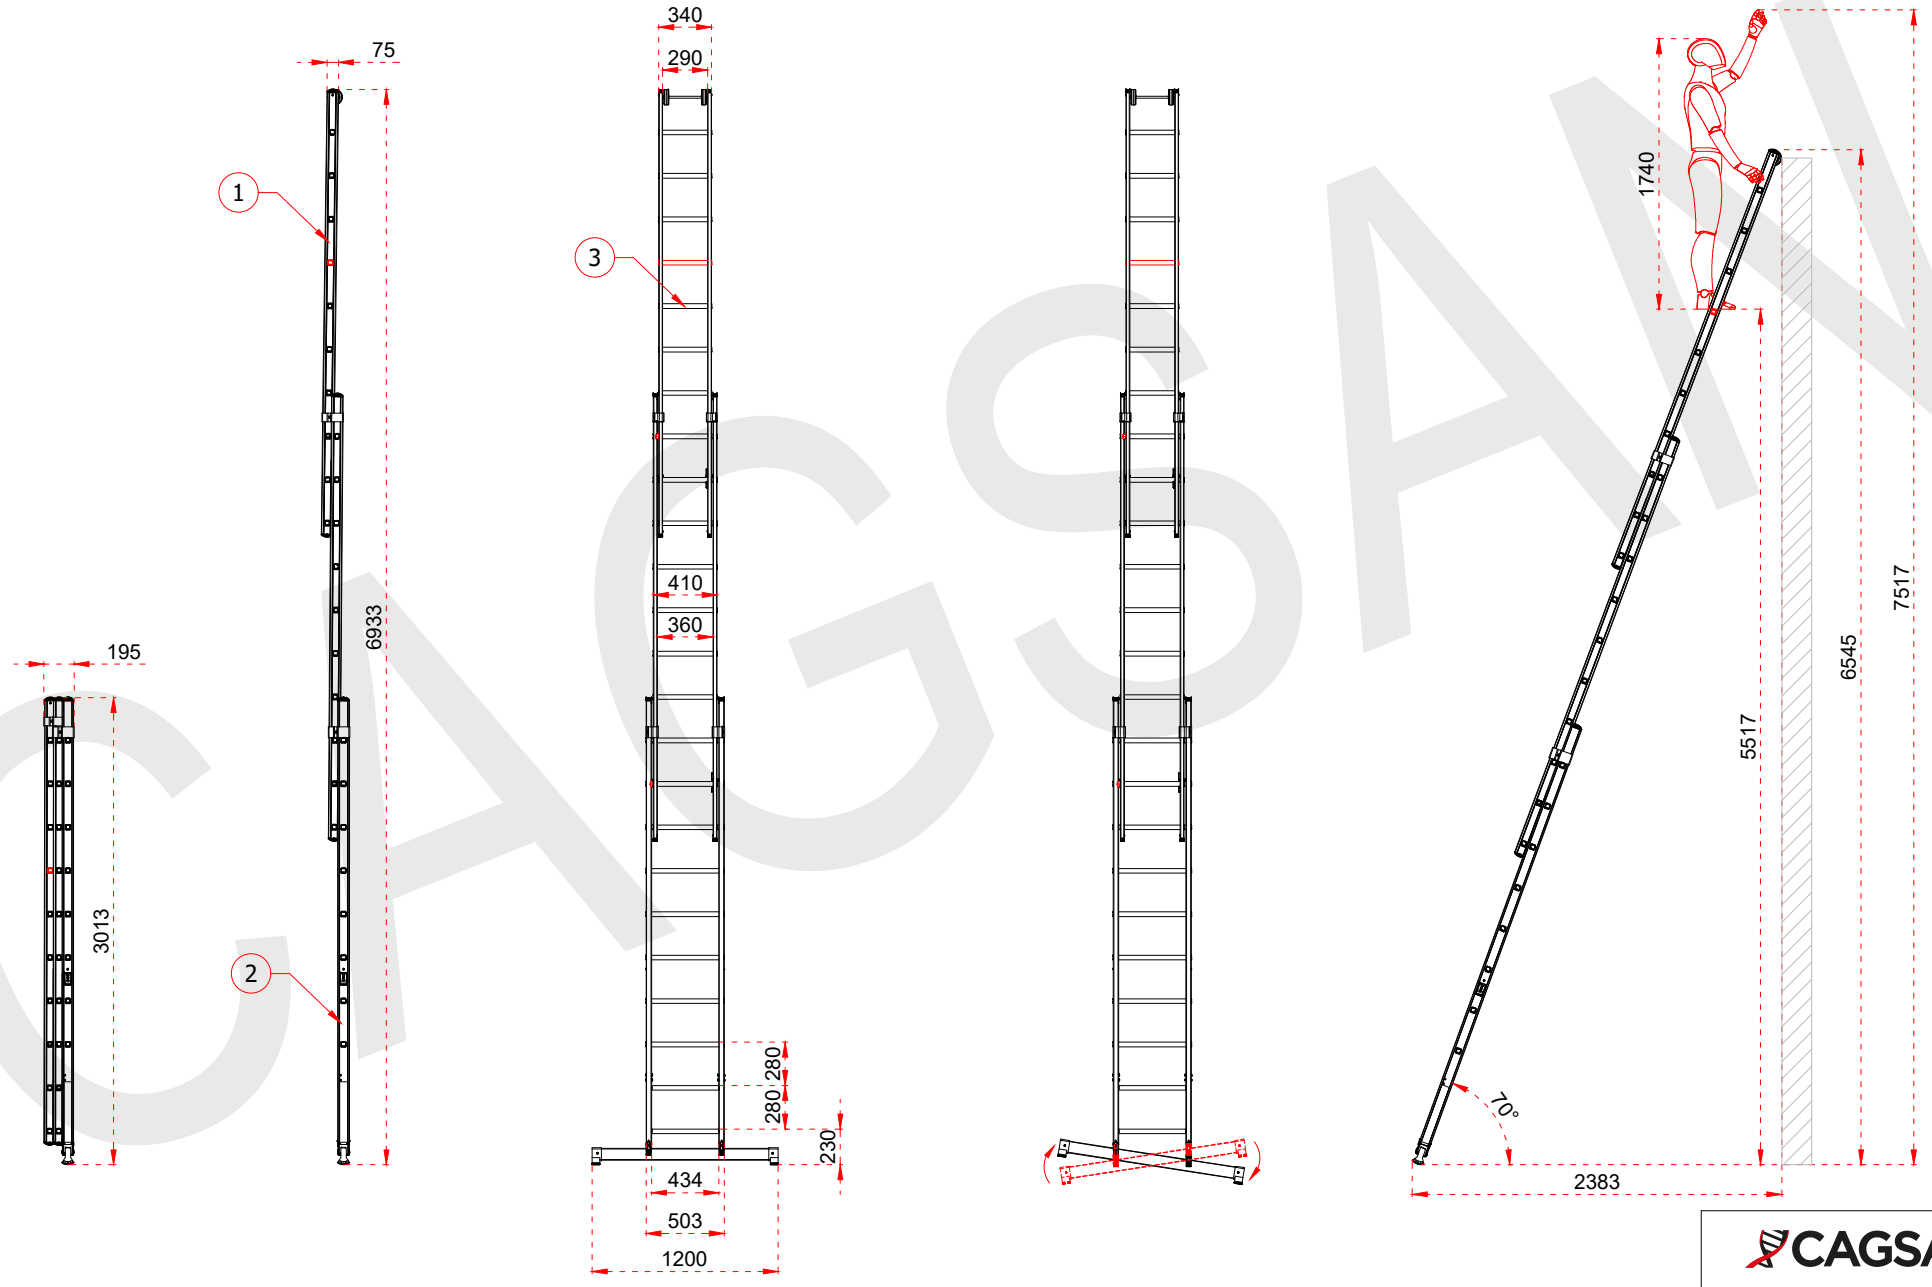

1	75 x 25 mm
2	75 x 34 mm
3	30 x 30 mm

max.
150
kg

ÜRÜN ADI PRODUCT NAME	Smart Level Sürgülü Alüminyum Merdiven Smart Level Extension Aluminum Ladder
ÜRÜN NO PRODUCT NO	PRO_2x10 (2x10)

1	75 x 25 mm
2	75 x 34 mm
3	30 x 30 mm

max. 150 kg

ÜRÜN ADI PRODUCT NAME	Smart Level Sürgülü Alüminyum Merdiven Smart Level Extension Aluminum Ladder
ÜRÜN NO PRODUCT NO	PRO_2x12 (2x12)

1	75 x 25 mm
2	75 x 34 mm
3	30 x 30 mm

max.
150
kg

ÜRÜN ADI PRODUCT NAME	Smart Level Sürgülü Alüminyum Merdiven Smart Level Extension Aluminum Ladder
ÜRÜN NO PRODUCT NO	PRO_3x8 (3x8)

+90 262 759 18 08
info@cagsanmerdiven.com.tr

www.cagsanmerdiven.com

Tüm ölçü birimleri milimetredir.
All dimension units are millimeters.

1	75 x 25 mm
2	75 x 34 mm
3	30 x 30 mm

- This drawing must not be duplicated not offered or made available to third parties nor be improperly used otherwise. All rights reserved./ Bu çizim çoğaltılamaz. Üçüncü şahıslara teklif edilemez veya sunulamaz ya da başka bir şekilde uygunsuz şekilde kullanılamaz. Tüm hakları saklıdır.

ÜRÜN ADI PRODUCT NAME	Smart Level Sürgülü Alüminyum Merdiven Smart Level Extension Aluminum Ladder
ÜRÜN NO PRODUCT NO	PRO_3x10 (3x10)

1	75 x 25 mm
2	75 x 34 mm
3	30 x 30 mm

max. 150 kg

ÜRÜN ADI PRODUCT NAME	Smart Level Sürgülü Alüminyum Merdiven Smart Level Extension Aluminum Ladder
ÜRÜN NO PRODUCT NO	PRO_3x12 (3x12)