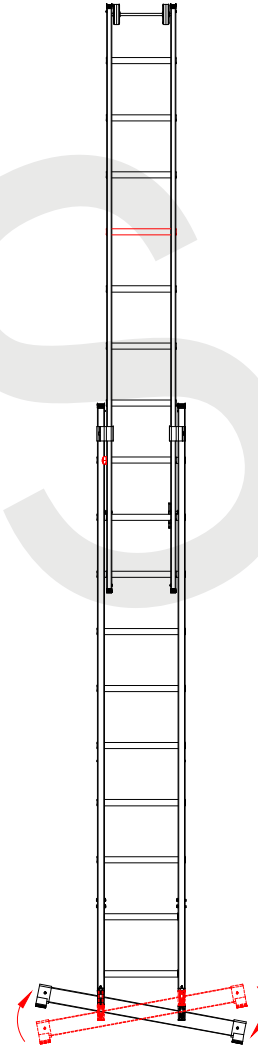

1	75 x 25 mm
2	75 x 34 mm
3	30 x 30 mm

max.
150
kg

ÜRÜN ADI PRODUCT NAME	Smart Level Sürgülü Alüminyum Merdiven Smart Level Extension Aluminum Ladder
ÜRÜN NO PRODUCT NO	PRO_2x10 (2x10)

1	75 x 25 mm
2	75 x 34 mm
3	30 x 30 mm

max. 150 kg

ÜRÜN ADI PRODUCT NAME	Smart Level Sürgülü Alüminyum Merdiven Smart Level Extension Aluminum Ladder
ÜRÜN NO PRODUCT NO	PRO_2x12 (2x12)

1	75 x 25 mm
2	75 x 34 mm
3	30 x 30 mm

max.
150
kg

ÜRÜN ADI PRODUCT NAME	Smart Level Sürgülü Alüminyum Merdiven Smart Level Extension Aluminum Ladder
ÜRÜN NO PRODUCT NO	PRO_3x8 (3x8)

+90 262 759 18 08
info@cagsanmerdiven.com.tr

www.cagsanmerdiven.com

Tüm ölçü birimleri milimetredir.
All dimension units are millimeters.

1	75 x 25 mm
2	75 x 34 mm
3	30 x 30 mm

- This drawing must not be duplicated not offered or made available to third parties nor be improperly used otherwise. All rights reserved./ Bu çizim çoğaltılamaz. Üçüncü şahıslara teklif edilemez veya sunulamaz ya da başka bir şekilde uygunsuz şekilde kullanılamaz. Tüm hakları saklıdır.

ÜRÜN ADI PRODUCT NAME	Smart Level Sürgülü Alüminyum Merdiven Smart Level Extension Aluminum Ladder
ÜRÜN NO PRODUCT NO	PRO_3x10 (3x10)

1	75 x 25 mm
2	75 x 34 mm
3	30 x 30 mm

max. 150 kg

ÜRÜN ADI PRODUCT NAME	Smart Level Sürgülü Alüminyum Merdiven Smart Level Extension Aluminum Ladder
ÜRÜN NO PRODUCT NO	PRO_3x12 (3x12)