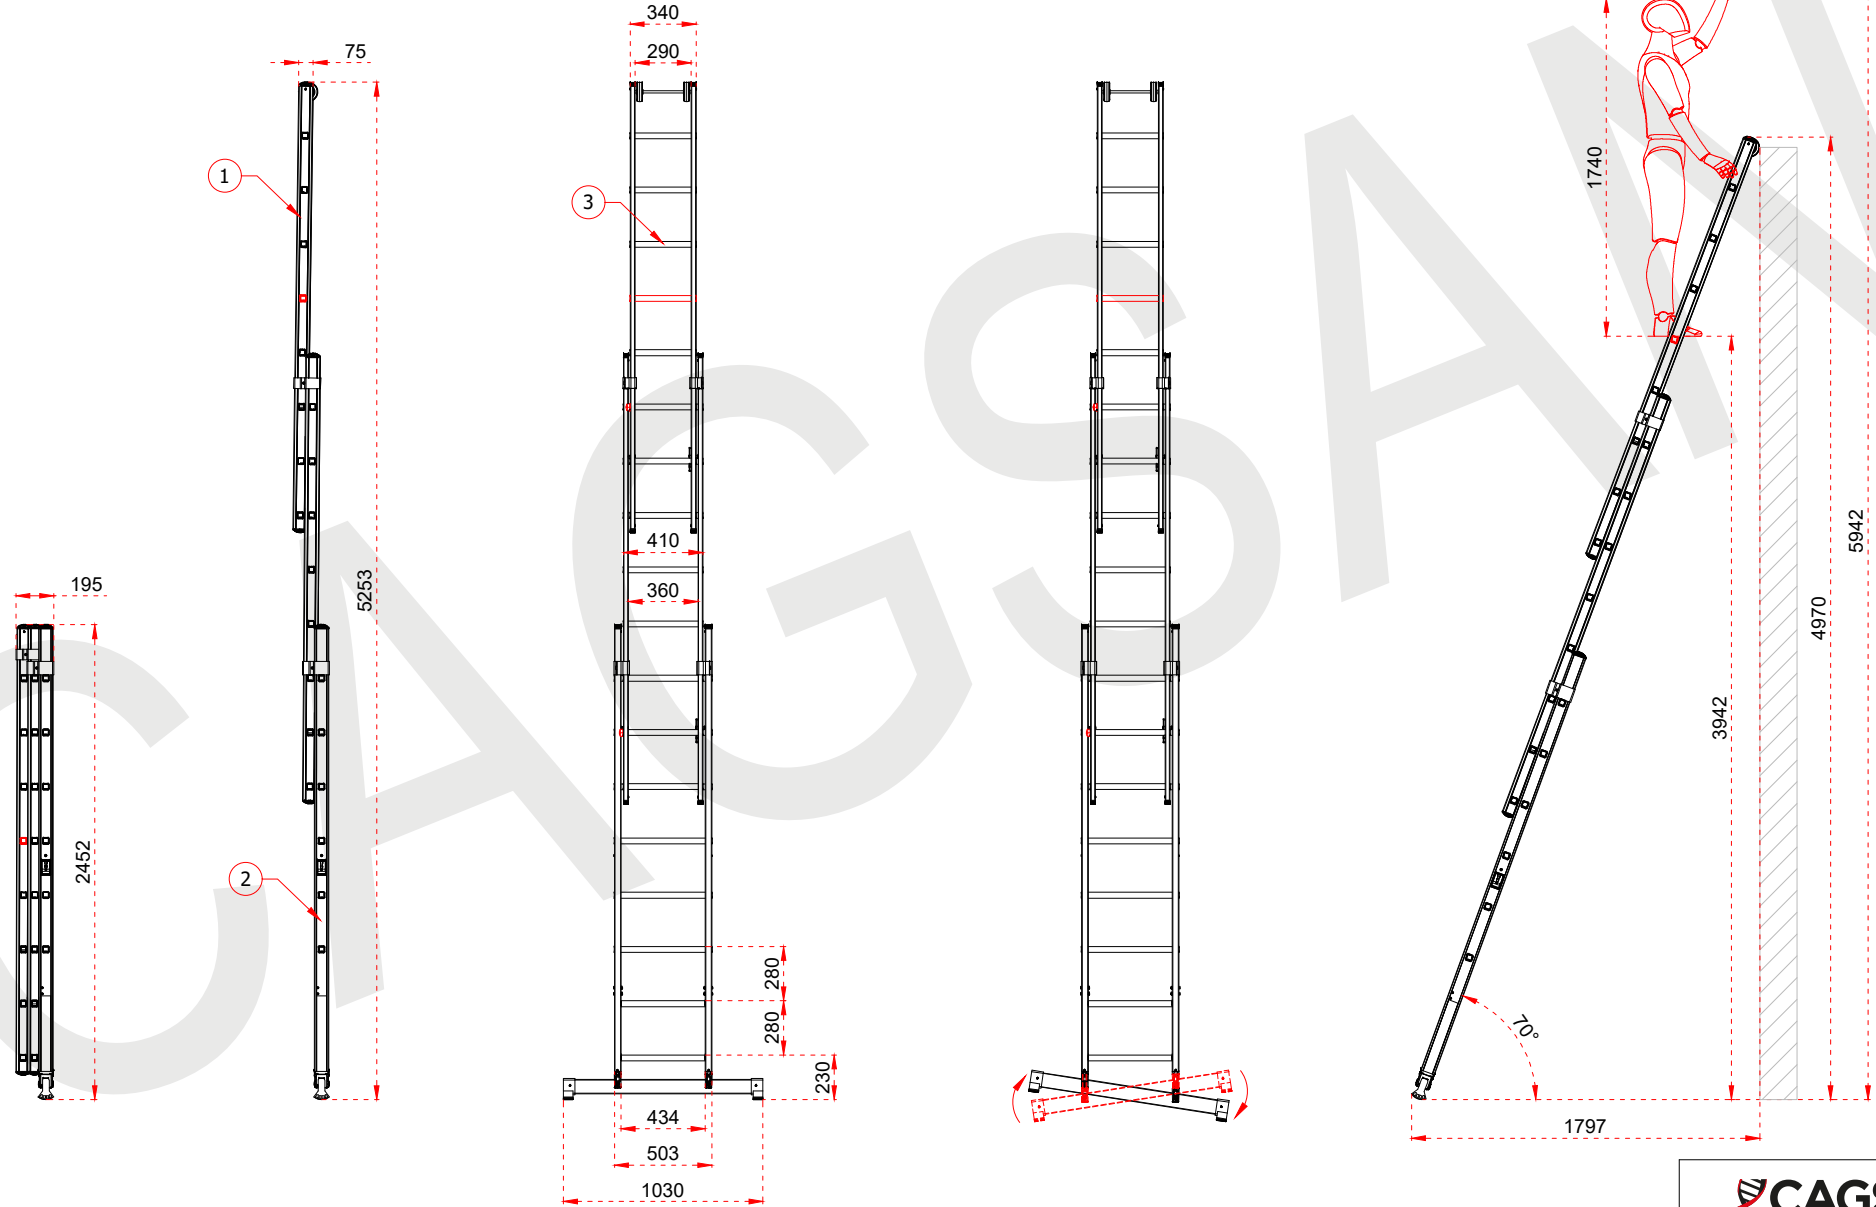

1	75 x 25 mm
2	75 x 34 mm
3	30 x 30 mm

max.
150
kg

ÜRÜN ADI PRODUCT NAME	Smart Level Sürgülü Alüminyum Merdiven Smart Level Extension Aluminum Ladder
ÜRÜN NO PRODUCT NO	PRO_2x10 (2x10)

1	75 x 25 mm
2	75 x 34 mm
3	30 x 30 mm

max. 150 kg

ÜRÜN ADI PRODUCT NAME	Smart Level Sürgülü Alüminyum Merdiven Smart Level Extension Aluminum Ladder
ÜRÜN NO PRODUCT NO	PRO_2x12 (2x12)

1	75 x 25 mm
2	75 x 34 mm
3	30 x 30 mm

max.
150
kg

ÜRÜN ADI PRODUCT NAME	Smart Level Sürgülü Alüminyum Merdiven Smart Level Extension Aluminum Ladder
ÜRÜN NO PRODUCT NO	PRO_3x8 (3x8)

+90 262 759 18 08
info@cagsanmerdiven.com.tr

www.cagsanmerdiven.com

Tüm ölçü birimleri milimetredir.
All dimension units are millimeters.

1	75 x 25 mm
2	75 x 34 mm
3	30 x 30 mm

- This drawing must not be duplicated not offered or made available to third parties nor be improperly used otherwise. All rights reserved./ Bu çizim çoğaltılamaz. Üçüncü şahıslara teklif edilemez veya sunulamaz ya da başka bir şekilde uygunsuz şekilde kullanılamaz. Tüm hakları saklıdır.

ÜRÜN ADI PRODUCT NAME	Smart Level Sürgülü Alüminyum Merdiven Smart Level Extension Aluminum Ladder
ÜRÜN NO PRODUCT NO	PRO_3x10 (3x10)

1	75 x 25 mm
2	75 x 34 mm
3	30 x 30 mm

max. 150 kg

ÜRÜN ADI PRODUCT NAME	Smart Level Sürgülü Alüminyum Merdiven Smart Level Extension Aluminum Ladder
ÜRÜN NO PRODUCT NO	PRO_3x12 (3x12)