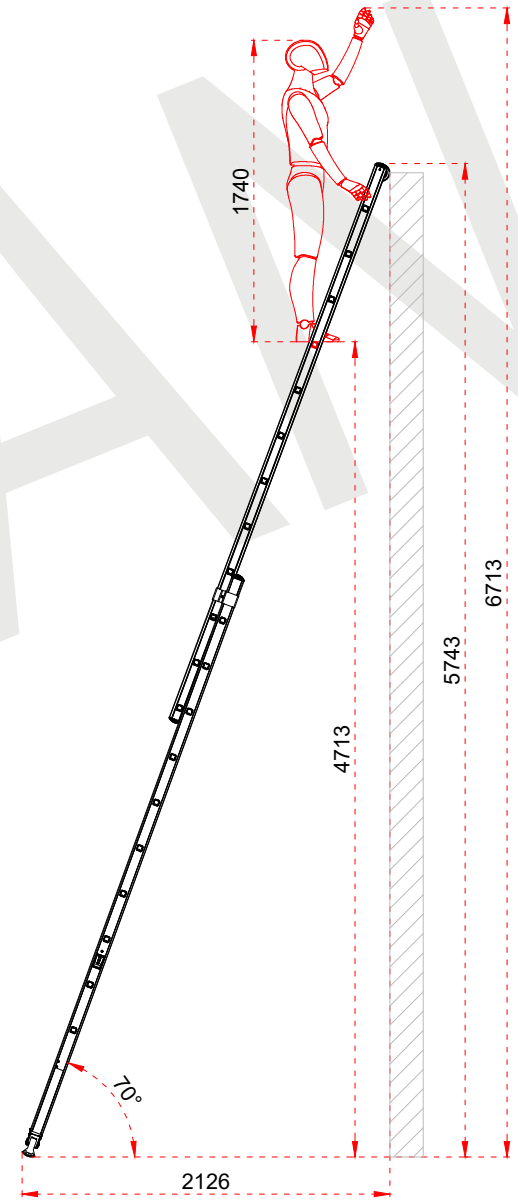

1	75 x 25 mm
2	75 x 34 mm
3	30 x 30 mm

max.
150
kg

ÜRÜN ADI PRODUCT NAME	Smart Level Sürgülü Alüminyum Merdiven Smart Level Extension Aluminum Ladder
ÜRÜN NO PRODUCT NO	PRO_2x10 (2x10)

1	75 x 25 mm
2	75 x 34 mm
3	30 x 30 mm

max. 150 kg

ÜRÜN ADI PRODUCT NAME	Smart Level Sürgülü Alüminyum Merdiven Smart Level Extension Aluminum Ladder
ÜRÜN NO PRODUCT NO	PRO_2x12 (2x12)

1	75 x 25 mm
2	75 x 34 mm
3	30 x 30 mm

max.
150
kg

ÜRÜN ADI PRODUCT NAME	Smart Level Sürgülü Alüminyum Merdiven Smart Level Extension Aluminum Ladder
ÜRÜN NO PRODUCT NO	PRO_3x8 (3x8)

+90 262 759 18 08
info@cagsanmerdiven.com.tr

www.cagsanmerdiven.com

Tüm ölçü birimleri milimetredir.
All dimension units are millimeters.

1	75 x 25 mm
2	75 x 34 mm
3	30 x 30 mm

- This drawing must not be duplicated not offered or made available to third parties nor be improperly used otherwise. All rights reserved./ Bu çizim çoğaltılamaz. Üçüncü şahıslara teklif edilemez veya sunulamaz ya da başka bir şekilde uygunsuz şekilde kullanılamaz. Tüm hakları saklıdır.

ÜRÜN ADI PRODUCT NAME	Smart Level Sürgülü Alüminyum Merdiven Smart Level Extension Aluminum Ladder
ÜRÜN NO PRODUCT NO	PRO_3x10 (3x10)

1	75 x 25 mm
2	75 x 34 mm
3	30 x 30 mm

max. 150 kg

ÜRÜN ADI PRODUCT NAME	Smart Level Sürgülü Alüminyum Merdiven Smart Level Extension Aluminum Ladder
ÜRÜN NO PRODUCT NO	PRO_3x12 (3x12)