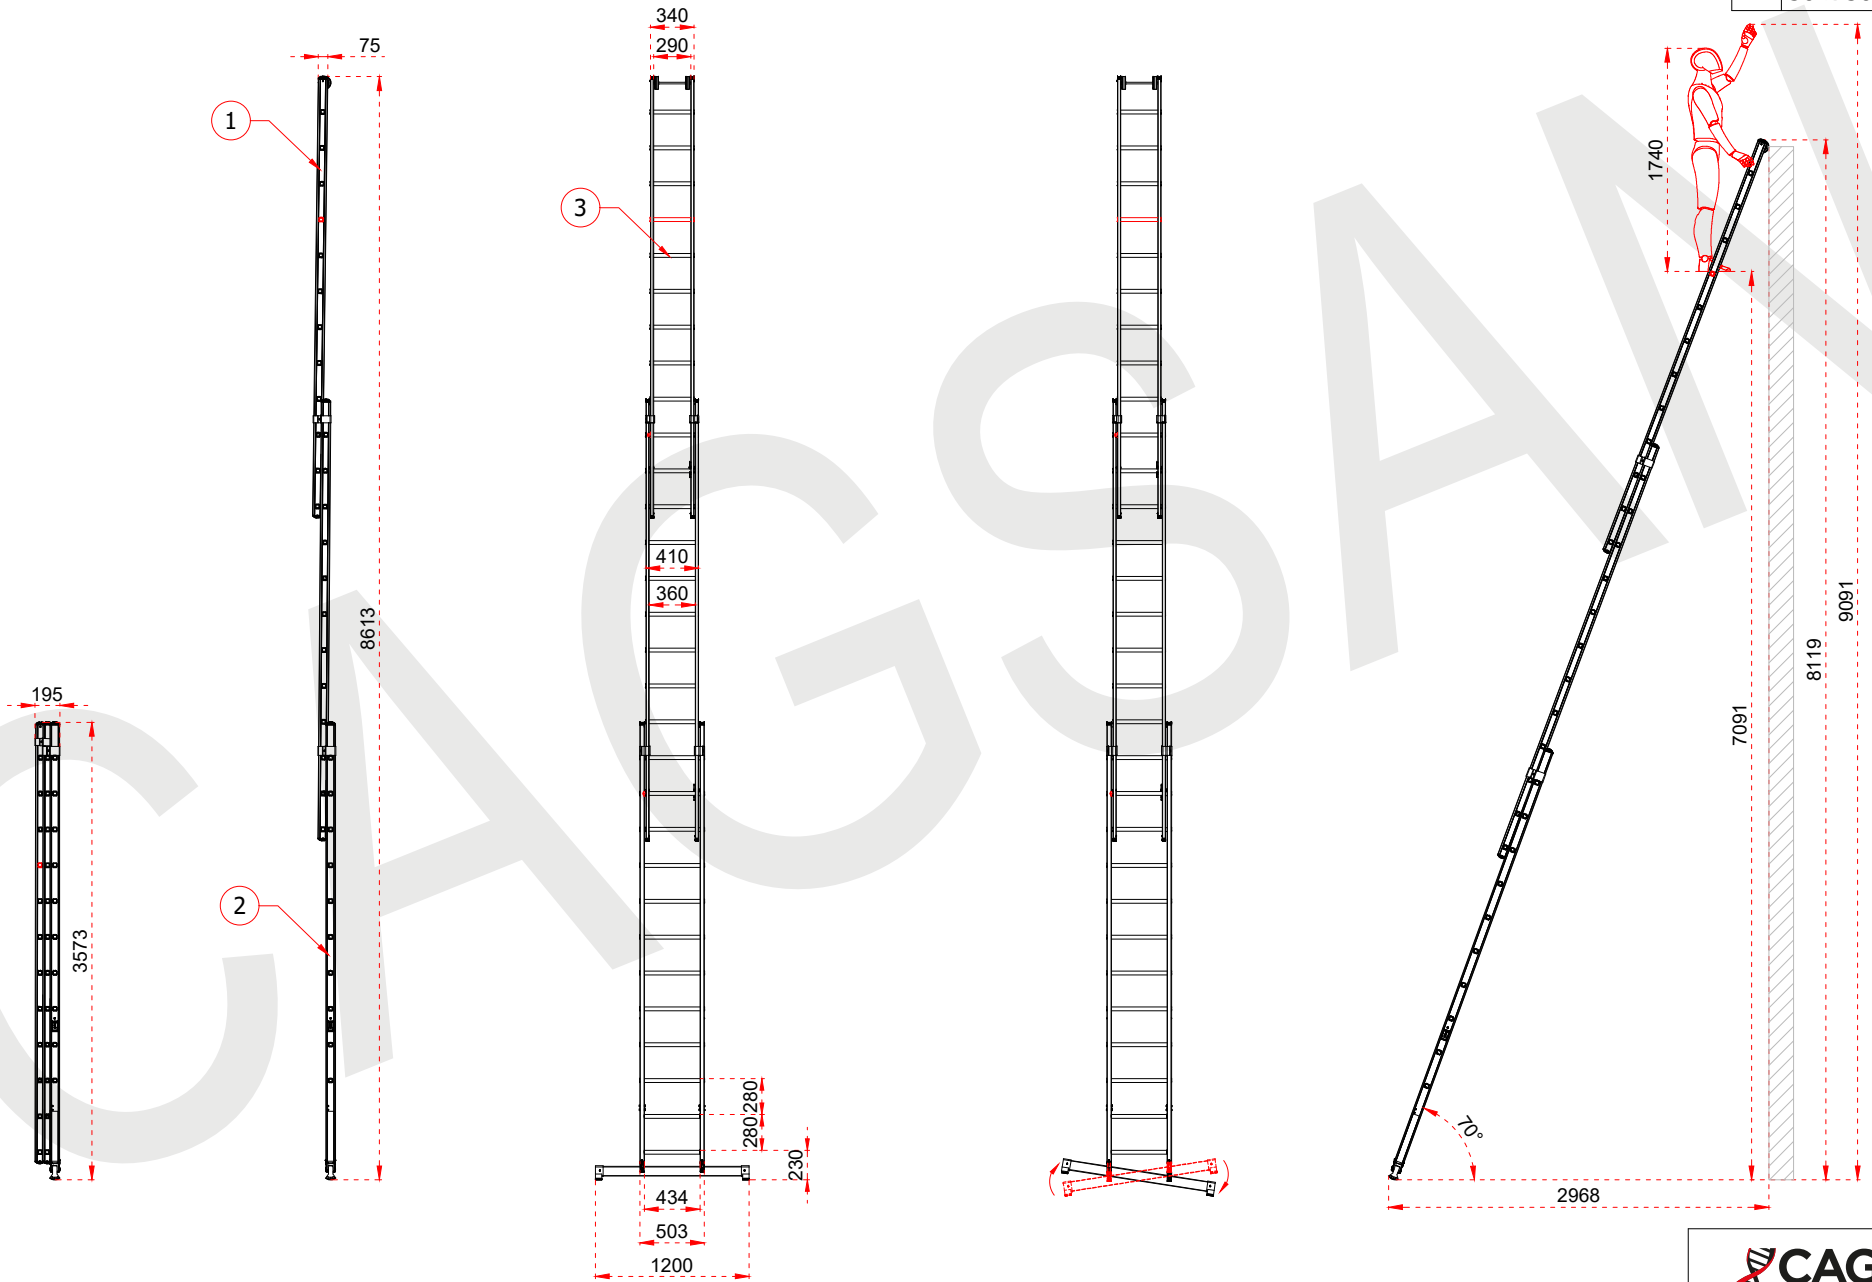

1	75 x 25 mm
2	75 x 34 mm
3	30 x 30 mm

max.
150
kg

ÜRÜN ADI PRODUCT NAME	Smart Level Sürgülü Alüminyum Merdiven Smart Level Extension Aluminum Ladder
ÜRÜN NO PRODUCT NO	PRO_2x10 (2x10)

1	75 x 25 mm
2	75 x 34 mm
3	30 x 30 mm

max. 150 kg

ÜRÜN ADI PRODUCT NAME	Smart Level Sürgülü Alüminyum Merdiven Smart Level Extension Aluminum Ladder
ÜRÜN NO PRODUCT NO	PRO_2x12 (2x12)

1	75 x 25 mm
2	75 x 34 mm
3	30 x 30 mm

max.
150
kg

ÜRÜN ADI PRODUCT NAME	Smart Level Sürgülü Alüminyum Merdiven Smart Level Extension Aluminum Ladder
ÜRÜN NO PRODUCT NO	PRO_3x8 (3x8)

+90 262 759 18 08
info@cagsanmerdiven.com.tr

www.cagsanmerdiven.com

Tüm ölçü birimleri milimetredir.
All dimension units are millimeters.

1	75 x 25 mm
2	75 x 34 mm
3	30 x 30 mm

- This drawing must not be duplicated not offered or made available to third parties nor be improperly used otherwise. All rights reserved./ Bu çizim çoğaltılamaz. Üçüncü şahıslara teklif edilemez veya sunulamaz ya da başka bir şekilde uygunsuz şekilde kullanılamaz. Tüm hakları saklıdır.

ÜRÜN ADI PRODUCT NAME	Smart Level Sürgülü Alüminyum Merdiven Smart Level Extension Aluminum Ladder
ÜRÜN NO PRODUCT NO	PRO_3x10 (3x10)

1	75 x 25 mm
2	75 x 34 mm
3	30 x 30 mm

max. 150 kg

ÜRÜN ADI PRODUCT NAME	Smart Level Sürgülü Alüminyum Merdiven Smart Level Extension Aluminum Ladder
ÜRÜN NO PRODUCT NO	PRO_3x12 (3x12)