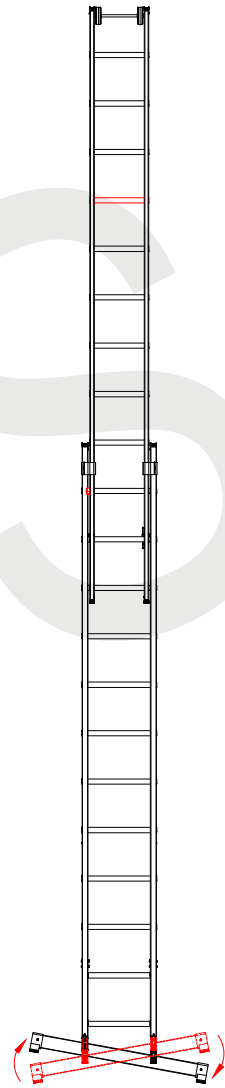

1	75 x 25 mm
2	75 x 34 mm
3	30 x 30 mm

max.
150
kg

ÜRÜN ADI PRODUCT NAME	Smart Level Sürgülü Alüminyum Merdiven Smart Level Extension Aluminum Ladder
ÜRÜN NO PRODUCT NO	PRO_2x10 (2x10)

1	75 x 25 mm
2	75 x 34 mm
3	30 x 30 mm

max. 150 kg

ÜRÜN ADI PRODUCT NAME	Smart Level Sürgülü Alüminyum Merdiven Smart Level Extension Aluminum Ladder
ÜRÜN NO PRODUCT NO	PRO_2x12 (2x12)

1	75 x 25 mm
2	75 x 34 mm
3	30 x 30 mm

max.
150
kg

ÜRÜN ADI PRODUCT NAME	Smart Level Sürgülü Alüminyum Merdiven Smart Level Extension Aluminum Ladder
ÜRÜN NO PRODUCT NO	PRO_3x8 (3x8)

+90 262 759 18 08
info@cagsanmerdiven.com.tr

www.cagsanmerdiven.com

Tüm ölçü birimleri milimetredir.
All dimension units are millimeters.

1	75 x 25 mm
2	75 x 34 mm
3	30 x 30 mm

- This drawing must not be duplicated not offered or made available to third parties nor be improperly used otherwise. All rights reserved./ Bu çizim çoğaltılamaz. Üçüncü şahıslara teklif edilemez veya sunulamaz ya da başka bir şekilde uygunsuz şekilde kullanılamaz. Tüm hakları saklıdır.

ÜRÜN ADI PRODUCT NAME	Smart Level Sürgülü Alüminyum Merdiven Smart Level Extension Aluminum Ladder
ÜRÜN NO PRODUCT NO	PRO_3x10 (3x10)

1	75 x 25 mm
2	75 x 34 mm
3	30 x 30 mm

max. 150 kg

ÜRÜN ADI PRODUCT NAME	Smart Level Sürgülü Alüminyum Merdiven Smart Level Extension Aluminum Ladder
ÜRÜN NO PRODUCT NO	PRO_3x12 (3x12)