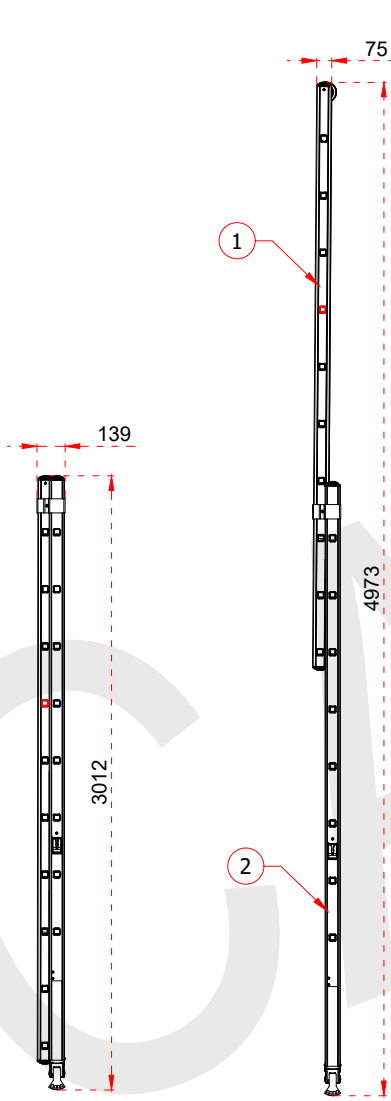

1	75 x 25 mm
2	75 x 34 mm
3	30 x 30 mm

max.
150
kg

ÜRÜN ADI PRODUCT NAME	Smart Level Sürgülü Alüminyum Merdiven Smart Level Extension Aluminum Ladder
ÜRÜN NO PRODUCT NO	PRO_2x10 (2x10)

1	75 x 25 mm
2	75 x 34 mm
3	30 x 30 mm

max. 150 kg

ÜRÜN ADI PRODUCT NAME	Smart Level Sürgülü Alüminyum Merdiven Smart Level Extension Aluminum Ladder
ÜRÜN NO PRODUCT NO	PRO_2x12 (2x12)

1	75 x 25 mm
2	75 x 34 mm
3	30 x 30 mm

max.
150
kg

ÜRÜN ADI PRODUCT NAME	Smart Level Sürgülü Alüminyum Merdiven Smart Level Extension Aluminum Ladder
ÜRÜN NO PRODUCT NO	PRO_3x8 (3x8)

+90 262 759 18 08
info@cagsanmerdiven.com.tr

www.cagsanmerdiven.com

Tüm ölçü birimleri milimetredir.
All dimension units are millimeters.

1	75 x 25 mm
2	75 x 34 mm
3	30 x 30 mm

- This drawing must not be duplicated not offered or made available to third parties nor be improperly used otherwise. All rights reserved./ Bu çizim çoğaltılamaz. Üçüncü şahıslara teklif edilemez veya sunulamaz ya da başka bir şekilde uygunsuz şekilde kullanılamaz. Tüm hakları saklıdır.

ÜRÜN ADI PRODUCT NAME	Smart Level Sürgülü Alüminyum Merdiven Smart Level Extension Aluminum Ladder
ÜRÜN NO PRODUCT NO	PRO_3x10 (3x10)

1	75 x 25 mm
2	75 x 34 mm
3	30 x 30 mm

max. 150 kg

ÜRÜN ADI PRODUCT NAME	Smart Level Sürgülü Alüminyum Merdiven Smart Level Extension Aluminum Ladder
ÜRÜN NO PRODUCT NO	PRO_3x12 (3x12)