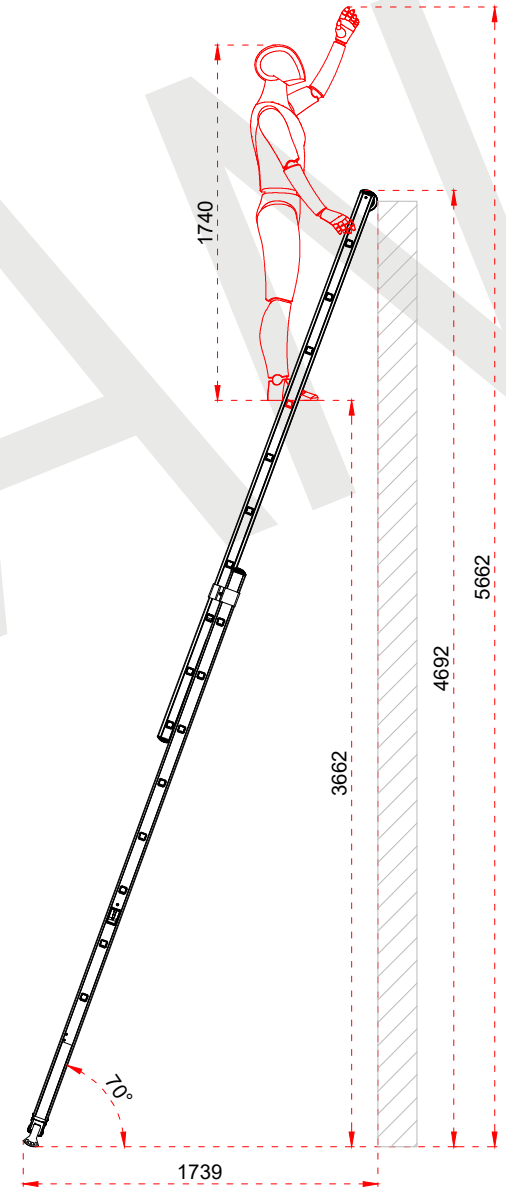

1	75 x 25 mm
2	75 x 34 mm
3	30 x 30 mm

max.
150
kg

ÜRÜN ADI PRODUCT NAME	Smart Level Sürgülü Alüminyum Merdiven Smart Level Extension Aluminum Ladder
ÜRÜN NO PRODUCT NO	PRO_2x10 (2x10)

1	75 x 25 mm
2	75 x 34 mm
3	30 x 30 mm

max. 150 kg

ÜRÜN ADI PRODUCT NAME	Smart Level Sürgülü Alüminyum Merdiven Smart Level Extension Aluminum Ladder
ÜRÜN NO PRODUCT NO	PRO_2x12 (2x12)

1	75 x 25 mm
2	75 x 34 mm
3	30 x 30 mm

max.
150
kg

ÜRÜN ADI PRODUCT NAME	Smart Level Sürgülü Alüminyum Merdiven Smart Level Extension Aluminum Ladder
ÜRÜN NO PRODUCT NO	PRO_3x8 (3x8)

+90 262 759 18 08
info@cagsanmerdiven.com.tr

www.cagsanmerdiven.com

Tüm ölçü birimleri milimetredir.
All dimension units are millimeters.

1	75 x 25 mm
2	75 x 34 mm
3	30 x 30 mm

- This drawing must not be duplicated not offered or made available to third parties nor be improperly used otherwise. All rights reserved./ Bu çizim çoğaltılamaz. Üçüncü şahıslara teklif edilemez veya sunulamaz ya da başka bir şekilde uygunsuz şekilde kullanılamaz. Tüm hakları saklıdır.

ÜRÜN ADI PRODUCT NAME	Smart Level Sürgülü Alüminyum Merdiven Smart Level Extension Aluminum Ladder
ÜRÜN NO PRODUCT NO	PRO_3x10 (3x10)

1	75 x 25 mm
2	75 x 34 mm
3	30 x 30 mm

max. 150 kg

ÜRÜN ADI PRODUCT NAME	Smart Level Sürgülü Alüminyum Merdiven Smart Level Extension Aluminum Ladder
ÜRÜN NO PRODUCT NO	PRO_3x12 (3x12)