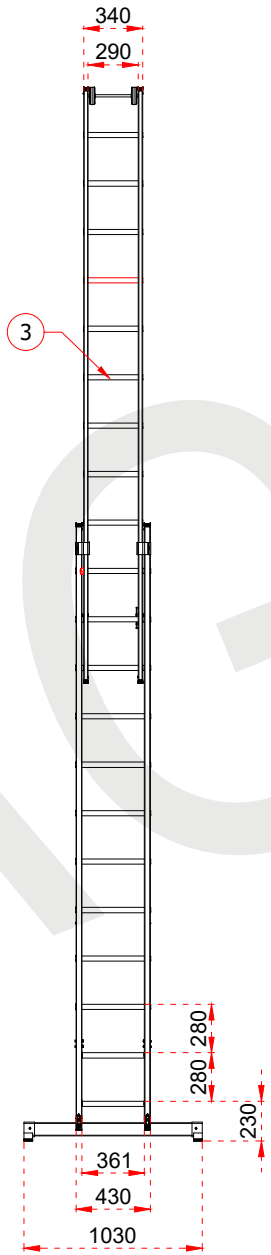

1	75 x 25 mm
2	75 x 34 mm
3	30 x 30 mm

max.
150
kg

ÜRÜN ADI PRODUCT NAME	Smart Level Sürgülü Alüminyum Merdiven Smart Level Extension Aluminum Ladder
ÜRÜN NO PRODUCT NO	PRO_2x10 (2x10)

1	75 x 25 mm
2	75 x 34 mm
3	30 x 30 mm

max. 150 kg

ÜRÜN ADI PRODUCT NAME	Smart Level Sürgülü Alüminyum Merdiven Smart Level Extension Aluminum Ladder
ÜRÜN NO PRODUCT NO	PRO_2x12 (2x12)

1	75 x 25 mm
2	75 x 34 mm
3	30 x 30 mm

max.
150
kg

ÜRÜN ADI PRODUCT NAME	Smart Level Sürgülü Alüminyum Merdiven Smart Level Extension Aluminum Ladder
ÜRÜN NO PRODUCT NO	PRO_3x8 (3x8)

+90 262 759 18 08
info@cagsanmerdiven.com.tr

www.cagsanmerdiven.com

Tüm ölçü birimleri milimetredir.
All dimension units are millimeters.

1	75 x 25 mm
2	75 x 34 mm
3	30 x 30 mm

- This drawing must not be duplicated not offered or made available to third parties nor be improperly used otherwise. All rights reserved./ Bu çizim çoğaltılamaz. Üçüncü şahıslara teklif edilemez veya sunulamaz ya da başka bir şekilde uygunsuz şekilde kullanılamaz. Tüm hakları saklıdır.

ÜRÜN ADI PRODUCT NAME	Smart Level Sürgülü Alüminyum Merdiven Smart Level Extension Aluminum Ladder
ÜRÜN NO PRODUCT NO	PRO_3x10 (3x10)

1	75 x 25 mm
2	75 x 34 mm
3	30 x 30 mm

max. 150 kg

ÜRÜN ADI PRODUCT NAME	Smart Level Sürgülü Alüminyum Merdiven Smart Level Extension Aluminum Ladder
ÜRÜN NO PRODUCT NO	PRO_3x12 (3x12)