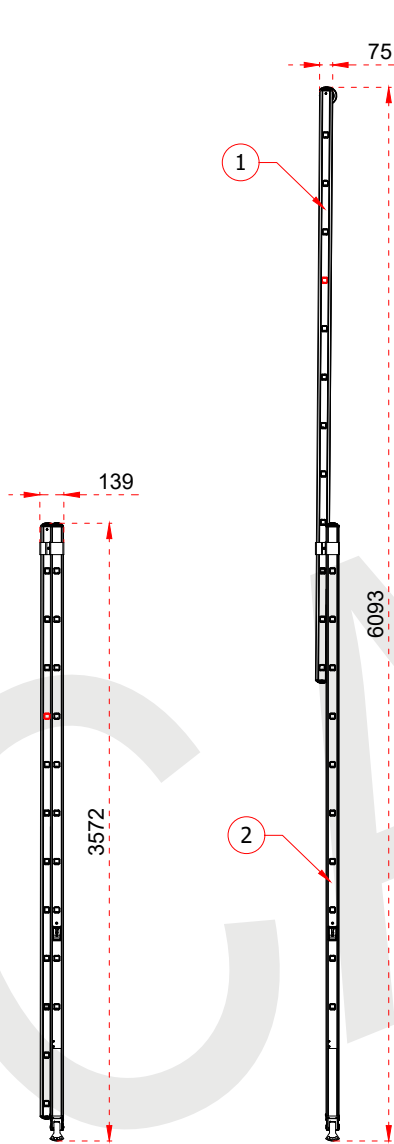

1	75 x 25 mm
2	75 x 34 mm
3	30 x 30 mm

max.
150
kg

ÜRÜN ADI PRODUCT NAME	Smart Level Sürgülü Alüminyum Merdiven Smart Level Extension Aluminum Ladder
ÜRÜN NO PRODUCT NO	PRO_2x10 (2x10)

1	75 x 25 mm
2	75 x 34 mm
3	30 x 30 mm

max. 150 kg

ÜRÜN ADI PRODUCT NAME	Smart Level Sürgülü Alüminyum Merdiven Smart Level Extension Aluminum Ladder
ÜRÜN NO PRODUCT NO	PRO_2x12 (2x12)

1	75 x 25 mm
2	75 x 34 mm
3	30 x 30 mm

max.
150
kg

ÜRÜN ADI PRODUCT NAME	Smart Level Sürgülü Alüminyum Merdiven Smart Level Extension Aluminum Ladder
ÜRÜN NO PRODUCT NO	PRO_3x8 (3x8)

+90 262 759 18 08
info@cagsanmerdiven.com.tr

www.cagsanmerdiven.com

Tüm ölçü birimleri milimetredir.
All dimension units are millimeters.

1	75 x 25 mm
2	75 x 34 mm
3	30 x 30 mm

- This drawing must not be duplicated not offered or made available to third parties nor be improperly used otherwise. All rights reserved./ Bu çizim çoğaltılamaz. Üçüncü şahıslara teklif edilemez veya sunulamaz ya da başka bir şekilde uygunsuz şekilde kullanılamaz. Tüm hakları saklıdır.

ÜRÜN ADI PRODUCT NAME	Smart Level Sürgülü Alüminyum Merdiven Smart Level Extension Aluminum Ladder
ÜRÜN NO PRODUCT NO	PRO_3x10 (3x10)

1	75 x 25 mm
2	75 x 34 mm
3	30 x 30 mm

max. 150 kg

ÜRÜN ADI PRODUCT NAME	Smart Level Sürgülü Alüminyum Merdiven Smart Level Extension Aluminum Ladder
ÜRÜN NO PRODUCT NO	PRO_3x12 (3x12)