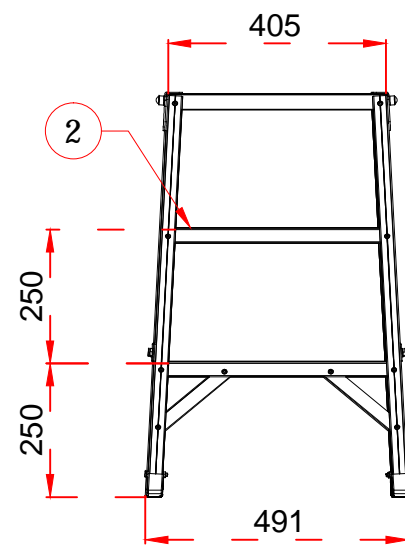

+90 262 759 18 08

info@cagsan.com

www.cagsan.com

Tüm ölçü birimleri milimetredir.
All dimension units are millimeters.

1	79 x 27 mm
2	80 x 28 mm

Certificate
EN 14183
Norm

max.
150
Kg

CAGSAN

ÜRÜN ADI
PRODUCT NAME

ÜRÜN NO
PRODUCT NO

JR3