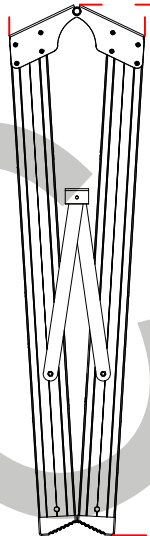

+90 262 759 18 08

info@cagsan.com

www.cagsan.com

Tüm ölçü birimleri milimetredir.
All dimension units are
millimeters.

1	79 x 27 mm
2	80 x 28 mm

288

1141

1740

1000