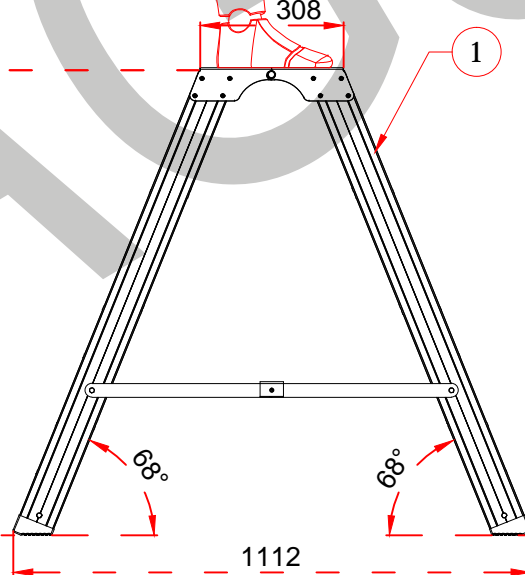

1112

68°

68°

3000

1

405