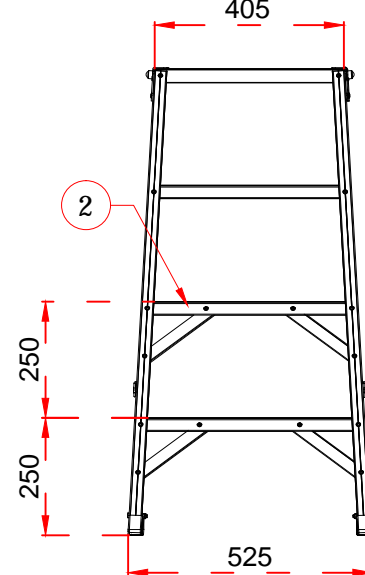

250

250

525

2

Certificate
EN 14183
Norm

max.
150
kg

CAGSAN

ÜRÜN ADI
PRODUCT NAME

ÜRÜN NO
PRODUCT NO

JR4