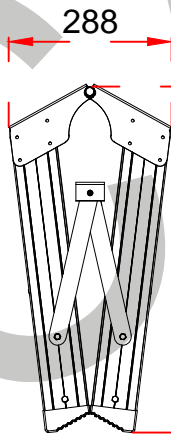

+90 262 759 18 08

info@cagsan.com

www.cagsan.com

Tüm ölçü birimleri milimetredir.
All dimension units are
millimeters.

1	79 x 27 mm
2	80 x 28 mm

1740

2500

500

308

1

405

2

250

709

465

Certificate
EN 14183
Norm

max.
150
kg

CAGSAN

ÜRÜN ADI
PRODUCT NAME

ÜRÜN NO
PRODUCT NO

JR2