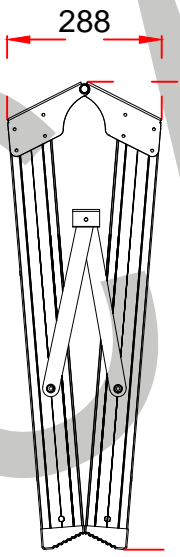

+90 262 759 18 08

info@cagsan.com

www.cagsan.com

Tüm ölçü birimleri milimetredir.
All dimension units are millimeters.

1	79 x 27 mm
2	80 x 28 mm

Certificate
EN 14183
Norm

max.
150
Kg

CAGSAN

ÜRÜN ADI
PRODUCT NAME

ÜRÜN NO
PRODUCT NO

JR3