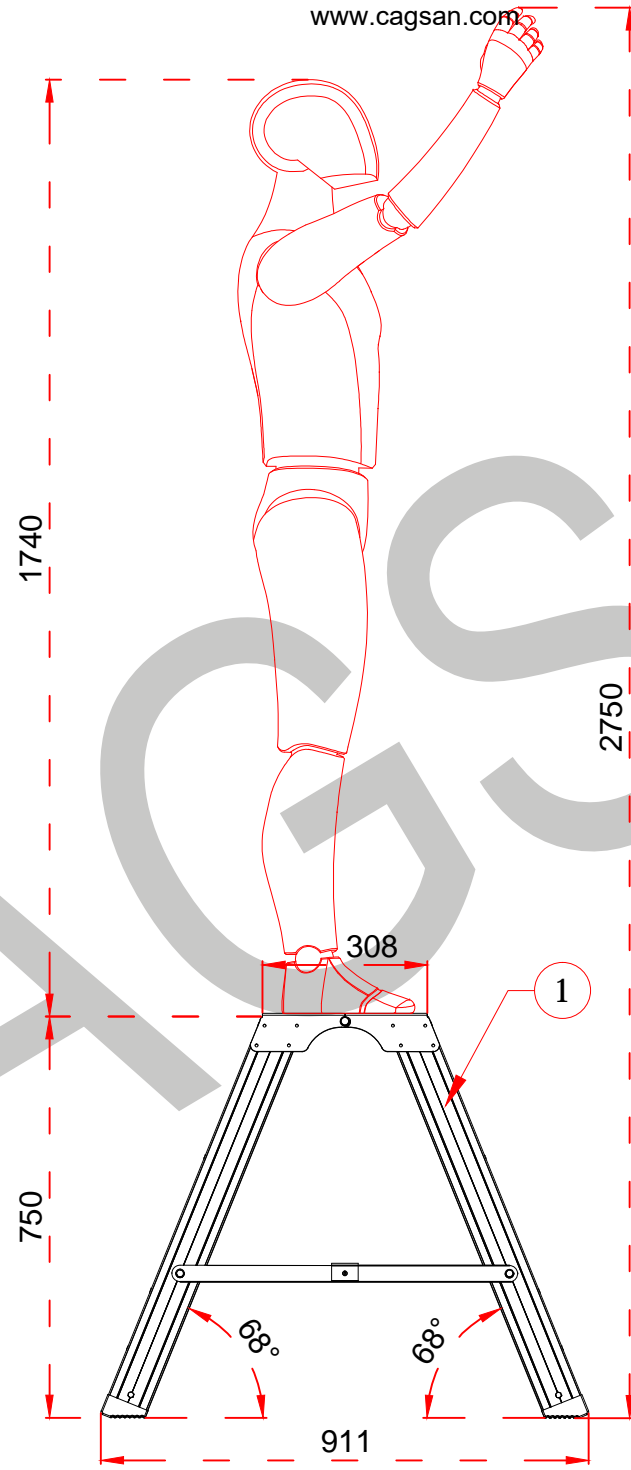

+90 262 759 18 08

info@cagsan.com

www.cagsan.com

Tüm ölçü birimleri milimetredir.
All dimension units are millimeters.

1	79 x 27 mm
2	80 x 28 mm

Certificate
EN 14183
Norm

max.
150
Kg

CAGSAN

ÜRÜN ADI
PRODUCT NAME

ÜRÜN NO
PRODUCT NO

JR3