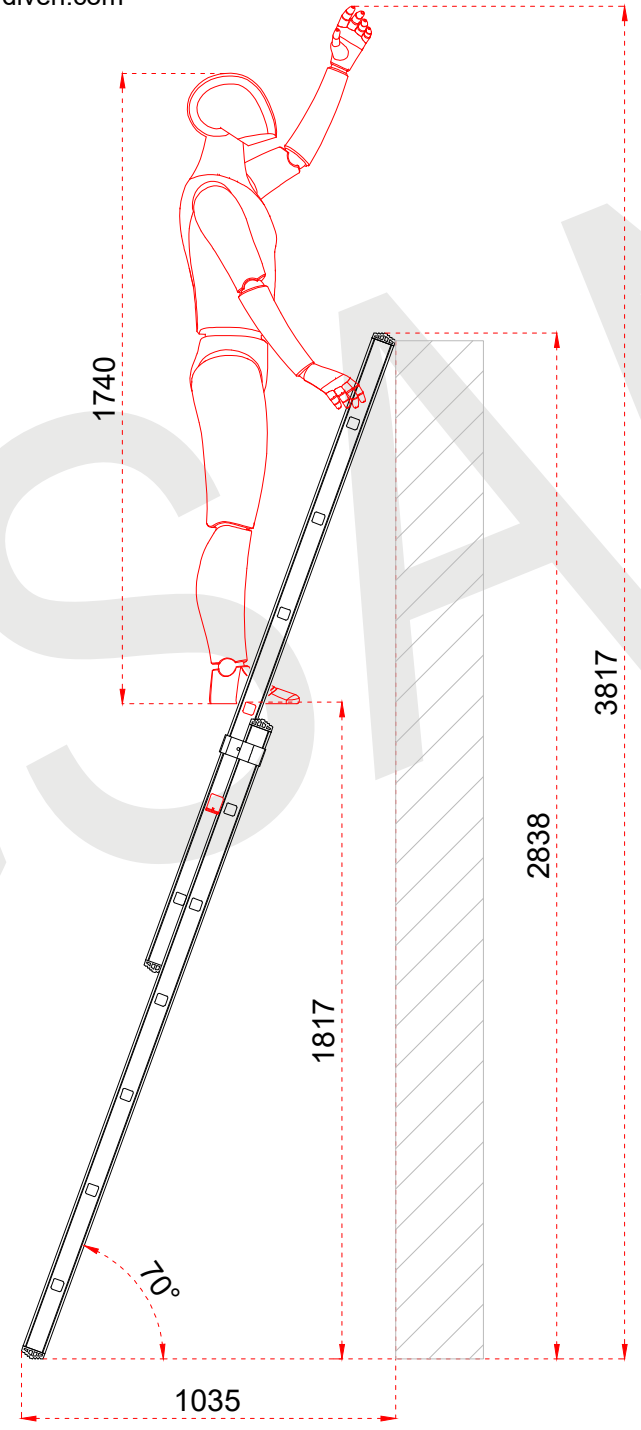

+90 262 759 18 08
info@cagsanmerdiven.com.tr

www.cagsanmerdiven.com

Tüm ölçü birimleri milimetredir.
All dimension units are millimeters.

1	63,5 x 25 mm
2	30 x 30 mm

ÜRÜN ADI PRODUCT NAME	İki Parçalı Alüminyum Merdiven Double Part Aluminum Ladder
ÜRÜN NO PRODUCT NO	TS6040 (2x6)

+90 262 759 18 08
info@cagsanmerdiven.com.tr

www.cagsanmerdiven.com

Tüm ölçü birimleri milimetredir.
All dimension units are millimeters.

1	75 x 25 mm
2	30 x 30 mm

Certificate
EN 131
Norm
max.
150
kg

	İki Parçalı Alüminyum Merdiven Double Part Aluminum Ladder
ÜRÜN ADI PRODUCT NAME	
ÜRÜN NO PRODUCT NO	TS6 (2x10)

+90 262 759 18 08
info@cagsanmerdiven.com.tr

www.cagsanmerdiven.com

Tüm ölçü birimleri milimetredir.
All dimension units are millimeters.

1	75 x 25 mm
2	30 x 30 mm

Certificate
EN 131
Norm
max.
150
kg

- This drawing must not be duplicated not offered or made available to third parties nor be improperly used otherwise. All rights reserved. / Bu çizim çoğaltılamaz. Üçüncü şahıslara teklif edilemez veya sunulamaz ya da başka bir şekilde uygunsuz şekilde kullanılamaz. Tüm hakları Saklıdır.

+90 262 759 18 08
info@cagsanmerdiven.com.tr

www.cagsanmerdiven.com

Tüm ölçü birimleri milimetredir.
All dimension units are millimeters.

1	75 x 25 mm
2	30 x 30 mm

	İki Parçalı Alüminyum Merdiven Double Part Aluminum Ladder
ÜRÜN ADI PRODUCT NAME	
ÜRÜN NO PRODUCT NO	TS9 (2x15)