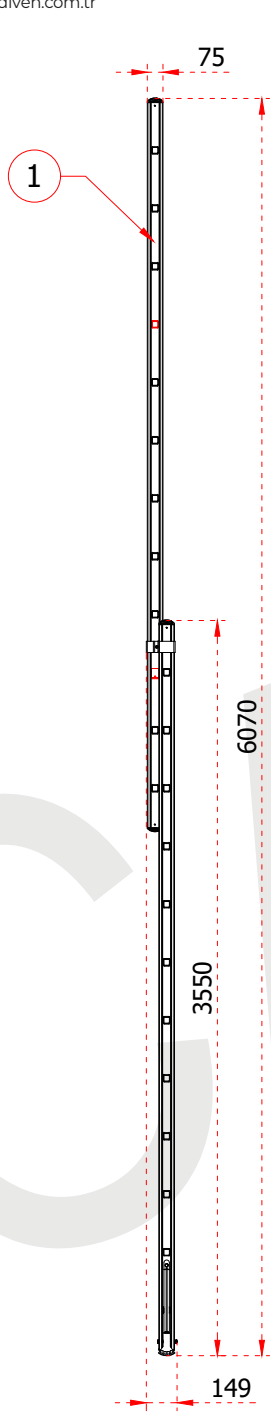

+90 262 759 18 08
info@cagsanmerdiven.com.tr

www.cagsanmerdiven.com

Tüm ölçü birimleri milimetredir.
All dimension units are millimeters.

1	63,5 x 25 mm
2	30 x 30 mm

ÜRÜN ADI PRODUCT NAME	İki Parçalı Alüminyum Merdiven Double Part Aluminum Ladder
ÜRÜN NO PRODUCT NO	TS6040 (2x6)

+90 262 759 18 08
info@cagsanmerdiven.com.tr

www.cagsanmerdiven.com

Tüm ölçü birimleri milimetredir.
All dimension units are millimeters.

1	75 x 25 mm
2	30 x 30 mm

Certificate
EN 131
Norm
max.
150
kg

	İki Parçalı Alüminyum Merdiven Double Part Aluminum Ladder
ÜRÜN ADI PRODUCT NAME	
ÜRÜN NO PRODUCT NO	TS6 (2x10)

+90 262 759 18 08
info@cagsanmerdiven.com.tr

www.cagsanmerdiven.com

Tüm ölçü birimleri milimetredir.
All dimension units are millimeters.

1	75 x 25 mm
2	30 x 30 mm

Certificate
EN 131
Norm
max.
150
kg

- This drawing must not be duplicated not offered or made available to third parties nor be improperly used otherwise. All rights reserved. / Bu çizim çoğaltılamaz. Üçüncü şahıslara teklif edilemez veya sunulamaz ya da başka bir şekilde uygunsuz şekilde kullanılamaz. Tüm hakları Saklıdır.

ÜRÜN ADI PRODUCT NAME	İki Parçalı Alüminyum Merdiven Double Part Aluminum Ladder
ÜRÜN NO PRODUCT NO	TS7 (2x12)

+90 262 759 18 08
info@cagsanmerdiven.com.tr

www.cagsanmerdiven.com

Tüm ölçü birimleri milimetredir.
All dimension units are millimeters.