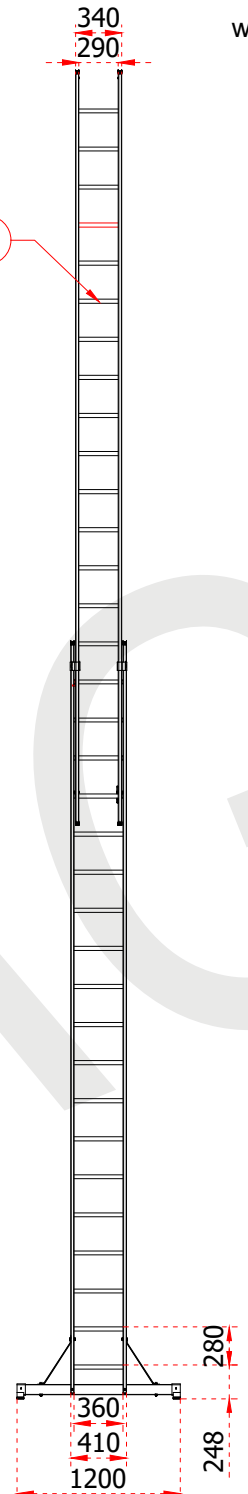

+90 262 759 18 08
info@cagsanmerdiven.com.tr

www.cagsanmerdiven.com

Tüm ölçü birimleri milimetredir.
All dimension units are millimeters.

1	100 x 25 mm
2	30 x 30 mm

1

2

D

C

B

A

ÜRÜN ADI PRODUCT NAME	İki Parçalı Alüminyum Merdiven Double Part Aluminium Ladder
ÜRÜN NO PRODUCT NO	TS10011 (2x19)

This drawing must not be duplicated not offered or made available to third parties nor be improperly used otherwise. All rights reserved. / Bu çizim çoğaltılamaz. Üçüncü şahıslara teklif edilemez veya sunulamaz ya da başka bir şekilde uygunsuz şekilde kullanılamaz. Tüm hakları Saklıdır.