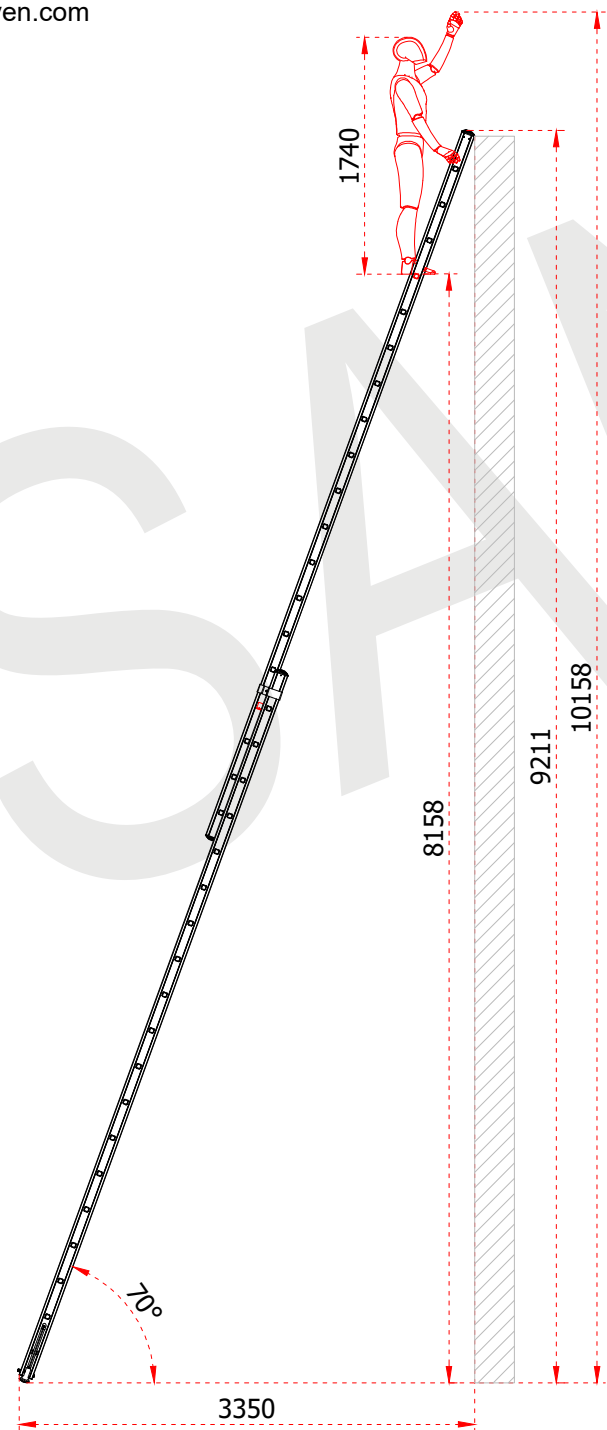

+90 262 759 18 08
info@cagsanmerdiven.com.tr

www.cagsanmerdiven.com

Tüm ölçü birimleri milimetredir.
All dimension units are millimeters.

1	100 x 25 mm
2	30 x 30 mm

1

2

D

C

B

A

ÜRÜN ADI PRODUCT NAME	İki Parçalı Alüminyum Merdiven Double Part Aluminium Ladder
ÜRÜN NO PRODUCT NO	TS10011 (2x19)

This drawing must not be duplicated not offered or made available to third parties nor be improperly used otherwise. All rights reserved. / Bu çizim çoğaltılamaz. Üçüncü şahıslara teklif edilemez veya sunulamaz ya da başka bir şekilde uygunsuz şekilde kullanılamaz. Tüm hakları Saklıdır.