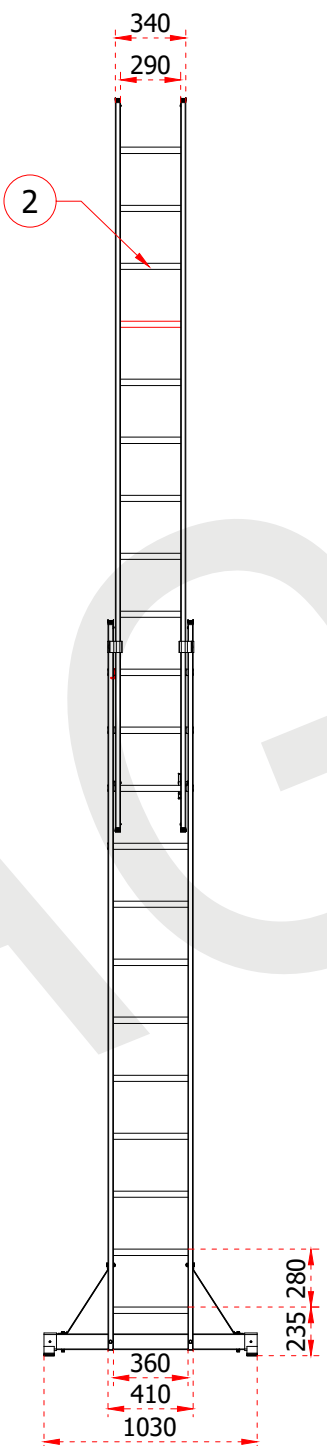

+90 262 759 18 08
info@cagsanmerdiven.com.tr

www.cagsanmerdiven.com

Tüm ölçü birimleri milimetredir.
All dimension units are millimeters.

1	63,5 x 25 mm
2	30 x 30 mm

ÜRÜN ADI PRODUCT NAME	İki Parçalı Alüminyum Merdiven Double Part Aluminum Ladder
ÜRÜN NO PRODUCT NO	TS6040 (2x6)

+90 262 759 18 08
info@cagsanmerdiven.com.tr

www.cagsanmerdiven.com

Tüm ölçü birimleri milimetredir.
All dimension units are millimeters.

1	75 x 25 mm
2	30 x 30 mm

Certificate
EN 131
Norm
max.
150
kg

	İki Parçalı Alüminyum Merdiven Double Part Aluminum Ladder
ÜRÜN ADI PRODUCT NAME	
ÜRÜN NO PRODUCT NO	TS6 (2x10)

+90 262 759 18 08
info@cagsanmerdiven.com.tr

www.cagsanmerdiven.com

Tüm ölçü birimleri milimetredir.
All dimension units are millimeters.

1	75 x 25 mm
2	30 x 30 mm

Certificate
EN 131
Norm
max.
150
kg

- This drawing must not be duplicated not offered or made available to third parties nor be improperly used otherwise. All rights reserved. / Bu çizim çoğaltılamaz. Üçüncü şahıslara teklif edilemez veya sunulamaz ya da başka bir şekilde uygunsuz şekilde kullanılamaz. Tüm hakları Saklıdır.

ÜRÜN ADI PRODUCT NAME	İki Parçalı Alüminyum Merdiven Double Part Aluminum Ladder
ÜRÜN NO PRODUCT NO	TS7 (2x12)

+90 262 759 18 08
info@cagsanmerdiven.com.tr

www.cagsanmerdiven.com

Tüm ölçü birimleri milimetredir.
All dimension units are millimeters.