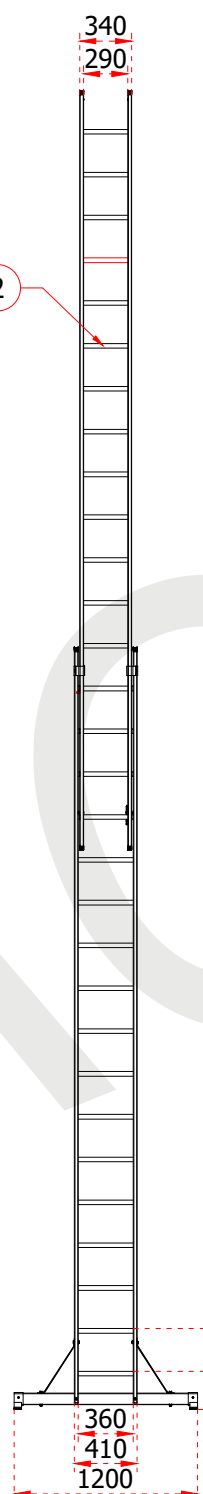

+90 262 759 18 08
info@cagsanmerdiven.com.tr

www.cagsanmerdiven.com

Tüm ölçü birimleri milimetredir.
All dimension units are millimeters.

1	63,5 x 25 mm
2	30 x 30 mm

ÜRÜN ADI PRODUCT NAME	İki Parçalı Alüminyum Merdiven Double Part Aluminum Ladder
ÜRÜN NO PRODUCT NO	TS6040 (2x6)

+90 262 759 18 08
info@cagsanmerdiven.com.tr

www.cagsanmerdiven.com

Tüm ölçü birimleri milimetredir.
All dimension units are millimeters.

1	75 x 25 mm
2	30 x 30 mm

Certificate
EN 131
Norm
max.
150
kg

	İki Parçalı Alüminyum Merdiven Double Part Aluminum Ladder
ÜRÜN ADI PRODUCT NAME	
ÜRÜN NO PRODUCT NO	TS6 (2x10)

+90 262 759 18 08
info@cagsanmerdiven.com.tr

www.cagsanmerdiven.com

Tüm ölçü birimleri milimetredir.
All dimension units are millimeters.

1	75 x 25 mm
2	30 x 30 mm

	İki Parçalı Alüminyum Merdiven Double Part Aluminum Ladder
ÜRÜN ADI PRODUCT NAME	
ÜRÜN NO PRODUCT NO	TS9 (2x15)

+90 262 759 18 08
info@cagsanmerdiven.com.tr

www.cagsanmerdiven.com

Tüm ölçü birimleri milimetredir.
All dimension units are millimeters.

1	100 x 25 mm
2	30 x 30 mm

1

2

ÜRÜN ADI PRODUCT NAME	İki Parçalı Alüminyum Merdiven Double Part Aluminum Ladder
ÜRÜN NO PRODUCT NO	TS10010 (2x17)