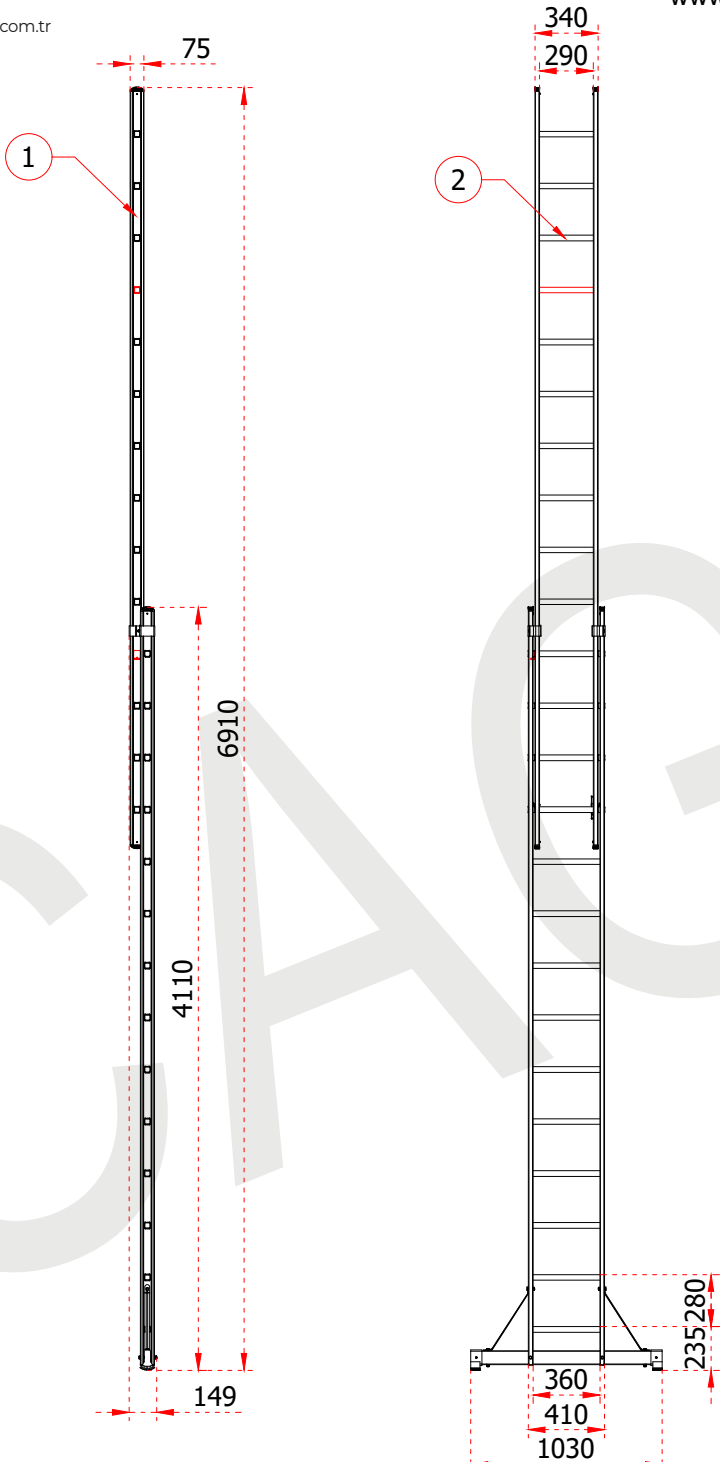

+90 262 759 18 08
info@cagsanmerdiven.com.tr

www.cagsanmerdiven.com

Tüm ölçü birimleri milimetredir.
All dimension units are millimeters.

1	75 x 25 mm
2	30 x 30 mm

Certificate
EN 131
Norm
max.
150
kg

ÜRÜN ADI PRODUCT NAME	İki Parçalı Alüminyum Merdiven Double Part Aluminium Ladder
ÜRÜN NO PRODUCT NO	TS8 (2x14)

- This drawing must not be duplicated not offered or made available to third parties nor be improperly used otherwise. All rights reserved. / Bu çizim çoğaltılamaz. Üçüncü şahıslara teklif edilemez veya sunulamaz ya da başka bir şekilde uygunsuz şekilde kullanılamaz. Tüm hakları Saklıdır.