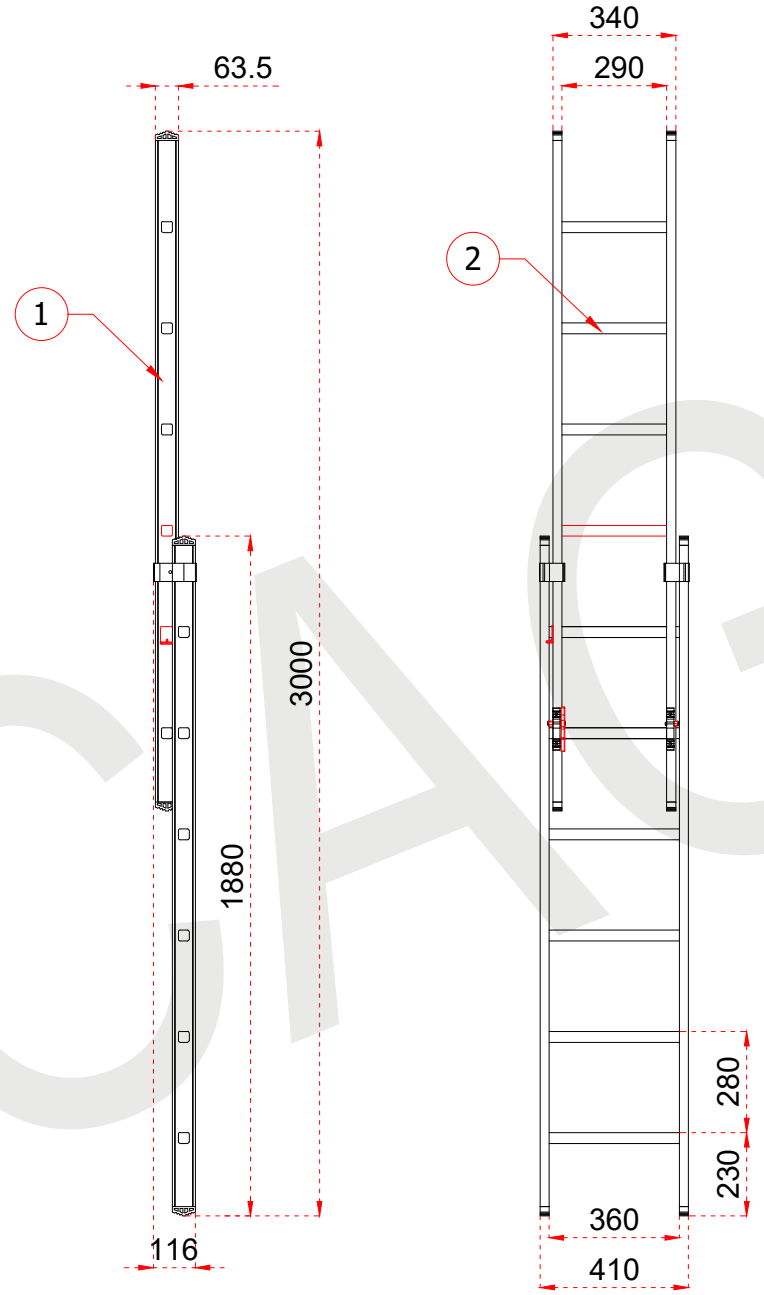

+90 262 759 18 08
info@cagsanmerdiven.com.tr

www.cagsanmerdiven.com

Tüm ölçü birimleri milimetredir.
All dimension units are millimeters.

1	63,5 x 25 mm
2	30 x 30 mm

ÜRÜN ADI PRODUCT NAME	İki Parçalı Alüminyum Merdiven Double Part Aluminum Ladder
ÜRÜN NO PRODUCT NO	TS6040 (2x6)

+90 262 759 18 08
info@cagsanmerdiven.com.tr

www.cagsanmerdiven.com

Tüm ölçü birimleri milimetredir.
All dimension units are millimeters.

1	75 x 25 mm
2	30 x 30 mm

Certificate
EN 131
Norm
max.
150
kg

	İki Parçalı Alüminyum Merdiven Double Part Aluminum Ladder
ÜRÜN ADI PRODUCT NAME	
ÜRÜN NO PRODUCT NO	TS6 (2x10)

+90 262 759 18 08
info@cagsanmerdiven.com.tr

www.cagsanmerdiven.com

Tüm ölçü birimleri milimetredir.
All dimension units are millimeters.

1	75 x 25 mm
2	30 x 30 mm

Certificate
EN 131
Norm
max.
150
kg

- This drawing must not be duplicated not offered or made available to third parties nor be improperly used otherwise. All rights reserved. / Bu çizim çoğaltılamaz. Üçüncü şahıslara teklif edilemez veya sunulamaz ya da başka bir şekilde uygunsuz şekilde kullanılamaz. Tüm hakları Saklıdır.

+90 262 759 18 08
info@cagsanmerdiven.com.tr

www.cagsanmerdiven.com

Tüm ölçü birimleri milimetredir.
All dimension units are millimeters.

1	75 x 25 mm
2	30 x 30 mm

	İki Parçalı Alüminyum Merdiven Double Part Aluminum Ladder
ÜRÜN ADI PRODUCT NAME	
ÜRÜN NO PRODUCT NO	TS9 (2x15)