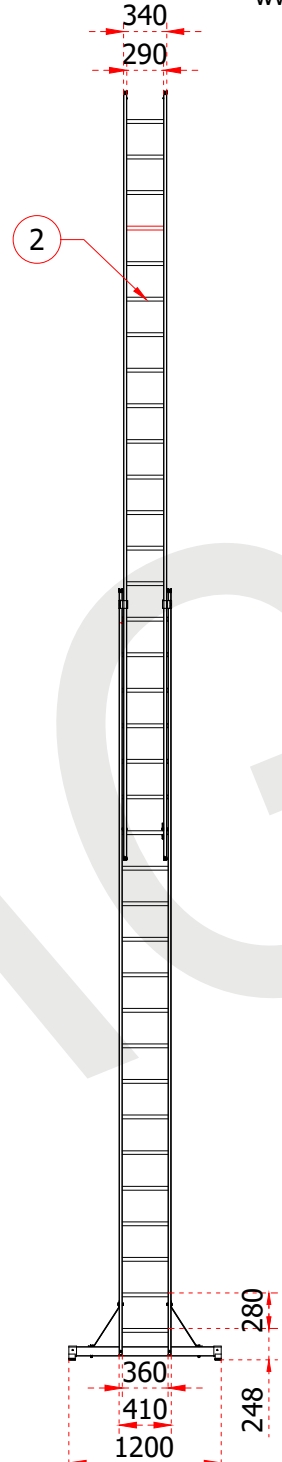

+90 262 759 18 08
info@cagsanmerdiven.com.tr

www.cagsanmerdiven.com

Tüm ölçü birimleri milimetredir.
All dimension units are millimeters.

1	100 x 25 mm
2	30 x 30 mm

This drawing must not be duplicated, not offered or made available to third parties nor be improperly used otherwise. All rights reserved. / Bu çizim çoğaltılamaz, üçüncü şahıslara teklif edilemez veya sunulamaz ya da başka bir şekilde uygunsuz şekilde kullanılamaz. Tüm hakları Saklıdır.

ÜRÜN ADI PRODUCT NAME	İki Parçalı Alüminyum Merdiven Double Part Aluminum Ladder
ÜRÜN NO PRODUCT NO	TS10012 (2x21)