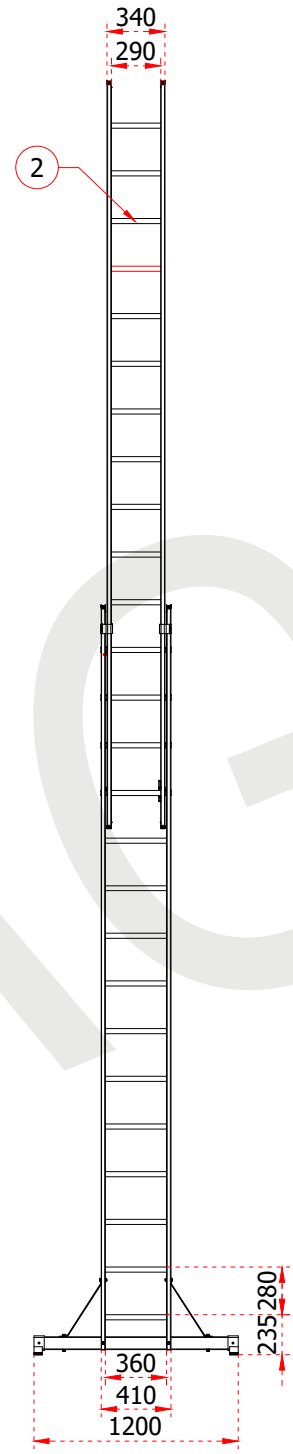

+90 262 759 18 08
info@cagsanmerdiven.com.tr

www.cagsanmerdiven.com

Tüm ölçü birimleri milimetredir.
All dimension units are millimeters.

1	63,5 x 25 mm
2	30 x 30 mm

ÜRÜN ADI PRODUCT NAME	İki Parçalı Alüminyum Merdiven Double Part Aluminum Ladder
ÜRÜN NO PRODUCT NO	TS6040 (2x6)

+90 262 759 18 08
info@cagsanmerdiven.com.tr

www.cagsanmerdiven.com

Tüm ölçü birimleri milimetredir.
All dimension units are millimeters.

1	75 x 25 mm
2	30 x 30 mm

Certificate
EN 131
Norm
max.
150
kg

	İki Parçalı Alüminyum Merdiven Double Part Aluminum Ladder
ÜRÜN ADI PRODUCT NAME	
ÜRÜN NO PRODUCT NO	TS6 (2x10)

1	75 x 25 mm
2	30 x 30 mm

Certificate
EN 131
Norm
max.
150
kg

ÜRÜN ADI PRODUCT NAME	İki Parçalı Alüminyum Merdiven Double Part Aluminium Ladder
ÜRÜN NO PRODUCT NO	TS8 (2x14)

- This drawing must not be duplicated not offered or made available to third parties nor be improperly used otherwise. All rights reserved. / Bu çizim çoğaltılamaz. Üçüncü şahıslara teklif edilemez veya sunulamaz ya da başka bir şekilde uygunsuz şekilde kullanılamaz. Tüm hakları Saklıdır.

+90 262 759 18 08
info@cagsanmerdiven.com.tr

www.cagsanmerdiven.com

Tüm ölçü birimleri milimetredir.
All dimension units are millimeters.

1	75 x 25 mm
2	30 x 30 mm

	İki Parçalı Alüminyum Merdiven Double Part Aluminum Ladder
ÜRÜN ADI PRODUCT NAME	
ÜRÜN NO PRODUCT NO	TS9 (2x15)