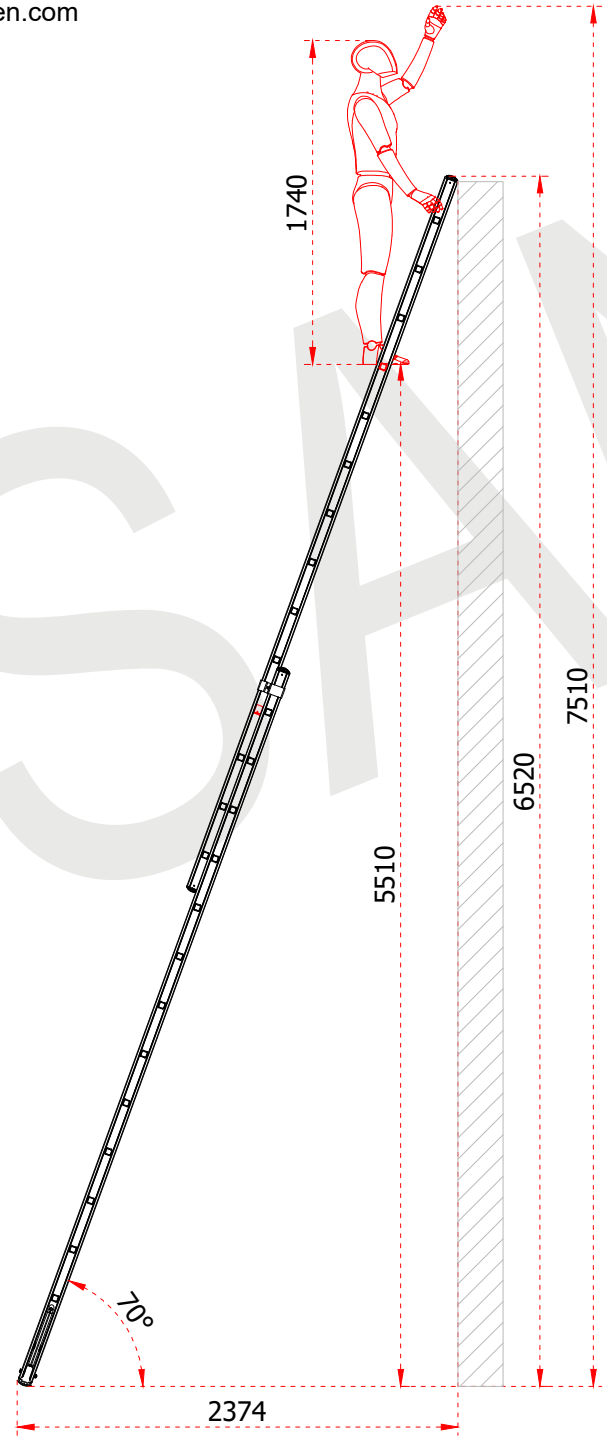

+90 262 759 18 08
info@cagsanmerdiven.com.tr

www.cagsanmerdiven.com

Tüm ölçü birimleri milimetredir.
All dimension units are millimeters.

1	75 x 25 mm
2	30 x 30 mm

Certificate
EN 131
Norm
max.
150
kg

ÜRÜN ADI PRODUCT NAME	İki Parçalı Alüminyum Merdiven Double Part Aluminium Ladder
ÜRÜN NO PRODUCT NO	TS8 (2x14)

- This drawing must not be duplicated not offered or made available to third parties nor be improperly used otherwise. All rights reserved. / Bu çizim çoğaltılamaz. Üçüncü şahıslara teklif edilemez veya sunulamaz ya da başka bir şekilde uygunsuz şekilde kullanılamaz. Tüm hakları Saklıdır.