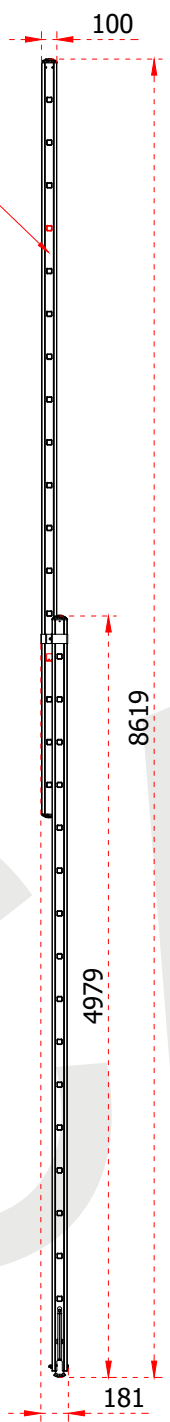

+90 262 759 18 08
info@cagsanmerdiven.com.tr

www.cagsanmerdiven.com

Tüm ölçü birimleri milimetredir.
All dimension units are millimeters.

1	63,5 x 25 mm
2	30 x 30 mm

ÜRÜN ADI PRODUCT NAME	İki Parçalı Alüminyum Merdiven Double Part Aluminum Ladder
ÜRÜN NO PRODUCT NO	TS6040 (2x6)

- This drawing must not be duplicated not offered or made available to third parties nor be improperly used otherwise. All rights reserved. / Bu çizim çoğaltılamaz. Üçüncü şahıslara teklif edilemez veya sunulamaz ya da başka bir şekilde uygunsuz şekilde kullanılamaz. Tüm hakları Saklıdır.

+90 262 759 18 08
info@cagsanmerdiven.com.tr

www.cagsanmerdiven.com

Tüm ölçü birimleri milimetredir.
All dimension units are millimeters.

1	75 x 25 mm
2	30 x 30 mm

Certificate
EN 131
Norm
max.
150
kg

	İki Parçalı Alüminyum Merdiven Double Part Aluminum Ladder
ÜRÜN ADI PRODUCT NAME	
ÜRÜN NO PRODUCT NO	TS6 (2x10)

+90 262 759 18 08
info@cagsanmerdiven.com.tr

www.cagsanmerdiven.com

Tüm ölçü birimleri milimetredir.
All dimension units are millimeters.

1	100 x 25 mm
2	30 x 30 mm

1

2

ÜRÜN ADI PRODUCT NAME	İki Parçalı Alüminyum Merdiven Double Part Aluminum Ladder
ÜRÜN NO PRODUCT NO	TS10010 (2x17)