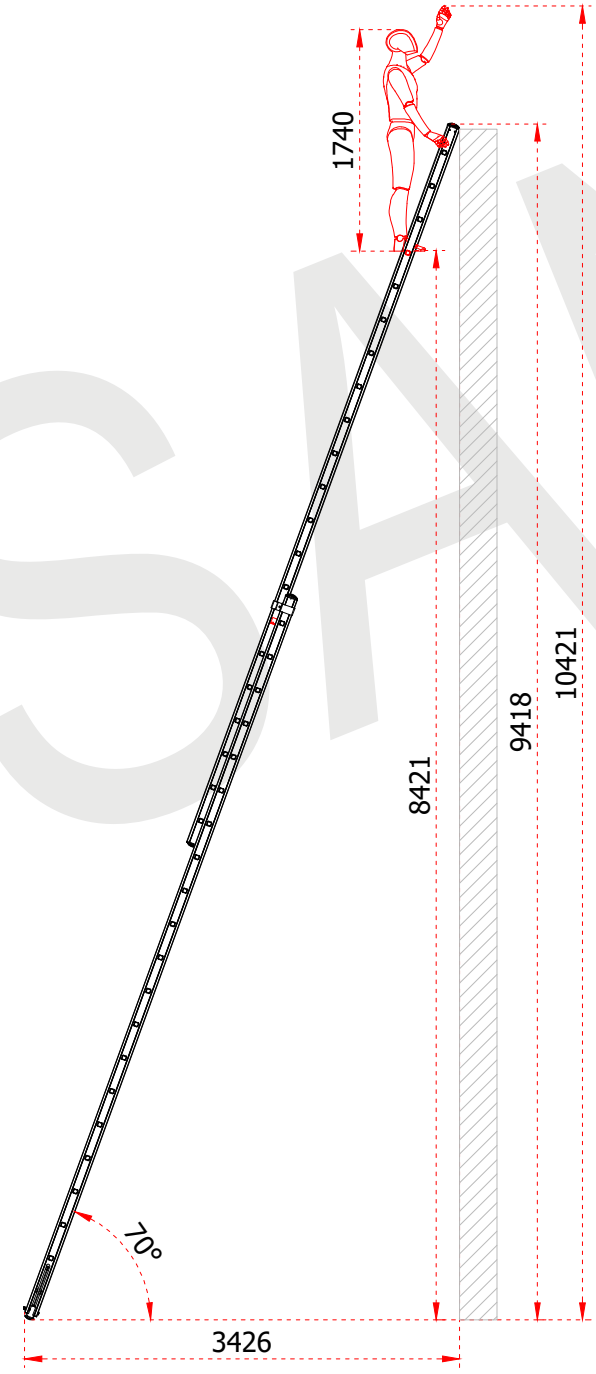

+90 262 759 18 08
info@cagsanmerdiven.com.tr

www.cagsanmerdiven.com

Tüm ölçü birimleri milimetredir.
All dimension units are millimeters.

1	63,5 x 25 mm
2	30 x 30 mm

ÜRÜN ADI PRODUCT NAME	İki Parçalı Alüminyum Merdiven Double Part Aluminum Ladder
ÜRÜN NO PRODUCT NO	TS6040 (2x6)

+90 262 759 18 08
info@cagsanmerdiven.com.tr

www.cagsanmerdiven.com

Tüm ölçü birimleri milimetredir.
All dimension units are millimeters.

1	100 x 25 mm
2	30 x 30 mm

1

2

ÜRÜN ADI PRODUCT NAME	İki Parçalı Alüminyum Merdiven Double Part Aluminum Ladder
ÜRÜN NO PRODUCT NO	TS10010 (2x17)

+90 262 759 18 08
info@cagsanmerdiven.com.tr

www.cagsanmerdiven.com

Tüm ölçü birimleri milimetredir.
All dimension units are millimeters.

1	100 x 25 mm
2	30 x 30 mm

1

2

D

C

+90 262 759 18 08
info@cagsanmerdiven.com.tr

www.cagsanmerdiven.com

Tüm ölçü birimleri milimetredir.
All dimension units are millimeters.

1	100 x 25 mm
2	30 x 30 mm

This drawing must not be duplicated, not offered or made available to third parties nor be improperly used otherwise. All rights reserved. / Bu çizim çoğaltılamaz, üçüncü şahıslara teklif edilemez veya sunulamaz ya da başka bir şekilde uygunsuz şekilde kullanılamaz. Tüm hakları Saklıdır.