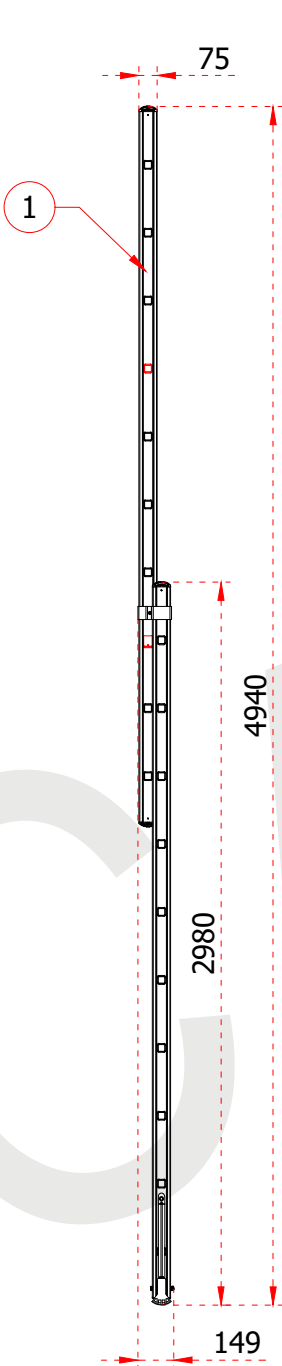

+90 262 759 18 08
info@cagsanmerdiven.com.tr

www.cagsanmerdiven.com

Tüm ölçü birimleri milimetredir.
All dimension units are millimeters.

1	63,5 x 25 mm
2	30 x 30 mm

ÜRÜN ADI PRODUCT NAME	İki Parçalı Alüminyum Merdiven Double Part Aluminum Ladder
ÜRÜN NO PRODUCT NO	TS6040 (2x6)

- This drawing must not be duplicated not offered or made available to third parties nor be improperly used otherwise. All rights reserved. / Bu çizim çoğaltılamaz. Üçüncü şahıslara teklif edilemez veya sunulamaz ya da başka bir şekilde uygunsuz şekilde kullanılamaz. Tüm hakları Saklıdır.

+90 262 759 18 08
info@cagsanmerdiven.com.tr

www.cagsanmerdiven.com

Tüm ölçü birimleri milimetredir.
All dimension units are millimeters.

1	75 x 25 mm
2	30 x 30 mm

Certificate
EN 131
Norm
max.
150
kg

	İki Parçalı Alüminyum Merdiven Double Part Aluminum Ladder
ÜRÜN ADI PRODUCT NAME	
ÜRÜN NO PRODUCT NO	TS6 (2x10)

+90 262 759 18 08
info@cagsanmerdiven.com.tr

www.cagsanmerdiven.com

Tüm ölçü birimleri milimetredir.
All dimension units are millimeters.

1	75 x 25 mm
2	30 x 30 mm

Certificate
EN 131
Norm
max.
150
kg

- This drawing must not be duplicated not offered or made available to third parties nor be improperly used otherwise. All rights reserved. / Bu çizim çoğaltılamaz. Üçüncü şahıslara teklif edilemez veya sunulamaz ya da başka bir şekilde uygunsuz şekilde kullanılamaz. Tüm hakları Saklıdır.