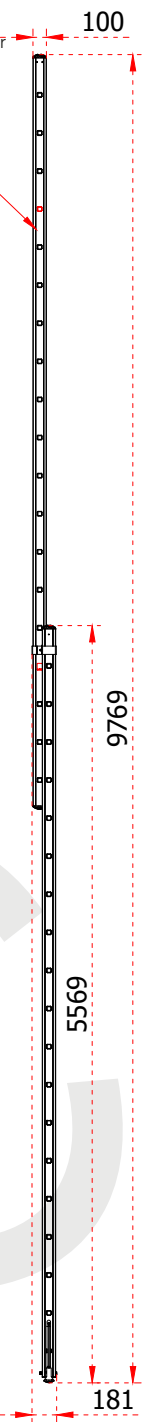

+90 262 759 18 08
info@cagsanmerdiven.com.tr

www.cagsanmerdiven.com

Tüm ölçü birimleri milimetredir.
All dimension units are millimeters.

1	100 x 25 mm
2	30 x 30 mm

1

2

D

C

B

A

ÜRÜN ADI PRODUCT NAME	İki Parçalı Alüminyum Merdiven Double Part Aluminium Ladder
ÜRÜN NO PRODUCT NO	TS10011 (2x19)

This drawing must not be duplicated not offered or made available to third parties nor be improperly used otherwise. All rights reserved. / Bu çizim çoğaltılamaz. Üçüncü şahıslara teklif edilemez veya sunulamaz ya da başka bir şekilde uygunsuz şekilde kullanılamaz. Tüm hakları Saklıdır.