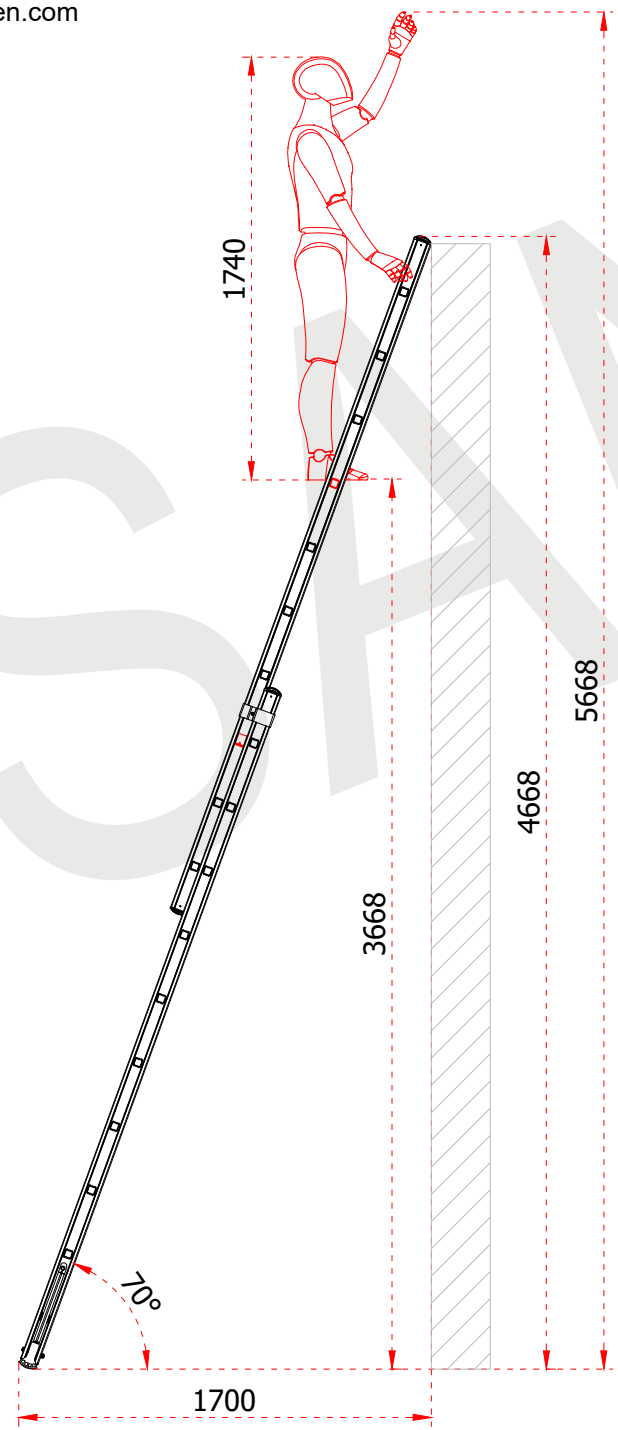

+90 262 759 18 08
info@cagsanmerdiven.com.tr

www.cagsanmerdiven.com

Tüm ölçü birimleri milimetredir.
All dimension units are millimeters.

1	63,5 x 25 mm
2	30 x 30 mm

ÜRÜN ADI PRODUCT NAME	İki Parçalı Alüminyum Merdiven Double Part Aluminum Ladder
ÜRÜN NO PRODUCT NO	TS6040 (2x6)

+90 262 759 18 08
info@cagsanmerdiven.com.tr

www.cagsanmerdiven.com

Tüm ölçü birimleri milimetredir.
All dimension units are millimeters.

1	75 x 25 mm
2	30 x 30 mm

Certificate
EN 131
Norm
max.
150
kg

	İki Parçalı Alüminyum Merdiven Double Part Aluminum Ladder
ÜRÜN ADI PRODUCT NAME	
ÜRÜN NO PRODUCT NO	TS6 (2x10)

+90 262 759 18 08
info@cagsanmerdiven.com.tr

www.cagsanmerdiven.com

Tüm ölçü birimleri milimetredir.
All dimension units are millimeters.

1	75 x 25 mm
2	30 x 30 mm

Certificate
EN 131
Norm
max.
150
kg

- This drawing must not be duplicated not offered or made available to third parties nor be improperly used otherwise. All rights reserved. / Bu çizim çoğaltılamaz. Üçüncü şahıslara teklif edilemez veya sunulamaz ya da başka bir şekilde uygunsuz şekilde kullanılamaz. Tüm hakları Saklıdır.

+90 262 759 18 08
info@cagsanmerdiven.com.tr

www.cagsanmerdiven.com

Tüm ölçü birimleri milimetredir.
All dimension units are millimeters.

1	75 x 25 mm
2	30 x 30 mm

	İki Parçalı Alüminyum Merdiven Double Part Aluminum Ladder
ÜRÜN ADI PRODUCT NAME	
ÜRÜN NO PRODUCT NO	TS9 (2x15)