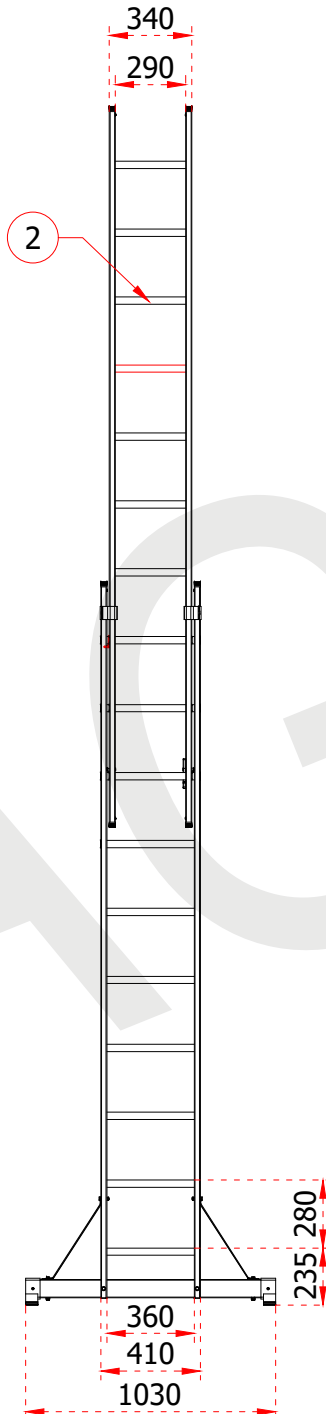

+90 262 759 18 08
info@cagsanmerdiven.com.tr

www.cagsanmerdiven.com

Tüm ölçü birimleri milimetredir.
All dimension units are millimeters.

1	63,5 x 25 mm
2	30 x 30 mm

ÜRÜN ADI PRODUCT NAME	İki Parçalı Alüminyum Merdiven Double Part Aluminum Ladder
ÜRÜN NO PRODUCT NO	TS6040 (2x6)

+90 262 759 18 08
info@cagsanmerdiven.com.tr

www.cagsanmerdiven.com

Tüm ölçü birimleri milimetredir.
All dimension units are millimeters.

1	75 x 25 mm
2	30 x 30 mm

Certificate
EN 131
Norm
max.
150
kg

	İki Parçalı Alüminyum Merdiven Double Part Aluminum Ladder
ÜRÜN ADI PRODUCT NAME	
ÜRÜN NO PRODUCT NO	TS6 (2x10)