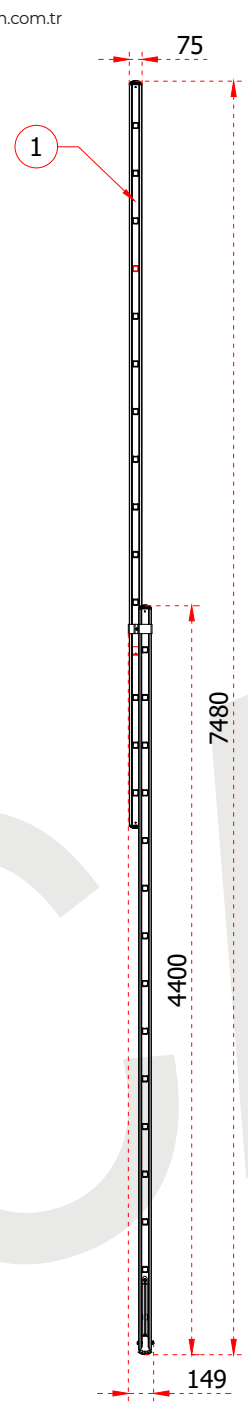

+90 262 759 18 08
info@cagsanmerdiven.com.tr

www.cagsanmerdiven.com

Tüm ölçü birimleri milimetredir.
All dimension units are millimeters.

1	63,5 x 25 mm
2	30 x 30 mm

ÜRÜN ADI PRODUCT NAME	İki Parçalı Alüminyum Merdiven Double Part Aluminum Ladder
ÜRÜN NO PRODUCT NO	TS6040 (2x6)

+90 262 759 18 08
info@cagsanmerdiven.com.tr

www.cagsanmerdiven.com

Tüm ölçü birimleri milimetredir.
All dimension units are millimeters.

1	75 x 25 mm
2	30 x 30 mm

Certificate
EN 131
Norm
max.
150
kg

	İki Parçalı Alüminyum Merdiven Double Part Aluminum Ladder
ÜRÜN ADI PRODUCT NAME	
ÜRÜN NO PRODUCT NO	TS6 (2x10)

1	75 x 25 mm
2	30 x 30 mm

Certificate
EN 131
Norm
max.
150
kg

ÜRÜN ADI PRODUCT NAME	İki Parçalı Alüminyum Merdiven Double Part Aluminium Ladder
ÜRÜN NO PRODUCT NO	TS8 (2x14)

- This drawing must not be duplicated not offered or made available to third parties nor be improperly used otherwise. All rights reserved. / Bu çizim çoğaltılamaz. Üçüncü şahıslara teklif edilemez veya sunulamaz ya da başka bir şekilde uygunsuz şekilde kullanılamaz. Tüm hakları Saklıdır.

+90 262 759 18 08
info@cagsanmerdiven.com.tr

www.cagsanmerdiven.com

Tüm ölçü birimleri milimetredir.
All dimension units are millimeters.

1	75 x 25 mm
2	30 x 30 mm

	İki Parçalı Alüminyum Merdiven Double Part Aluminum Ladder
ÜRÜN ADI PRODUCT NAME	
ÜRÜN NO PRODUCT NO	TS9 (2x15)