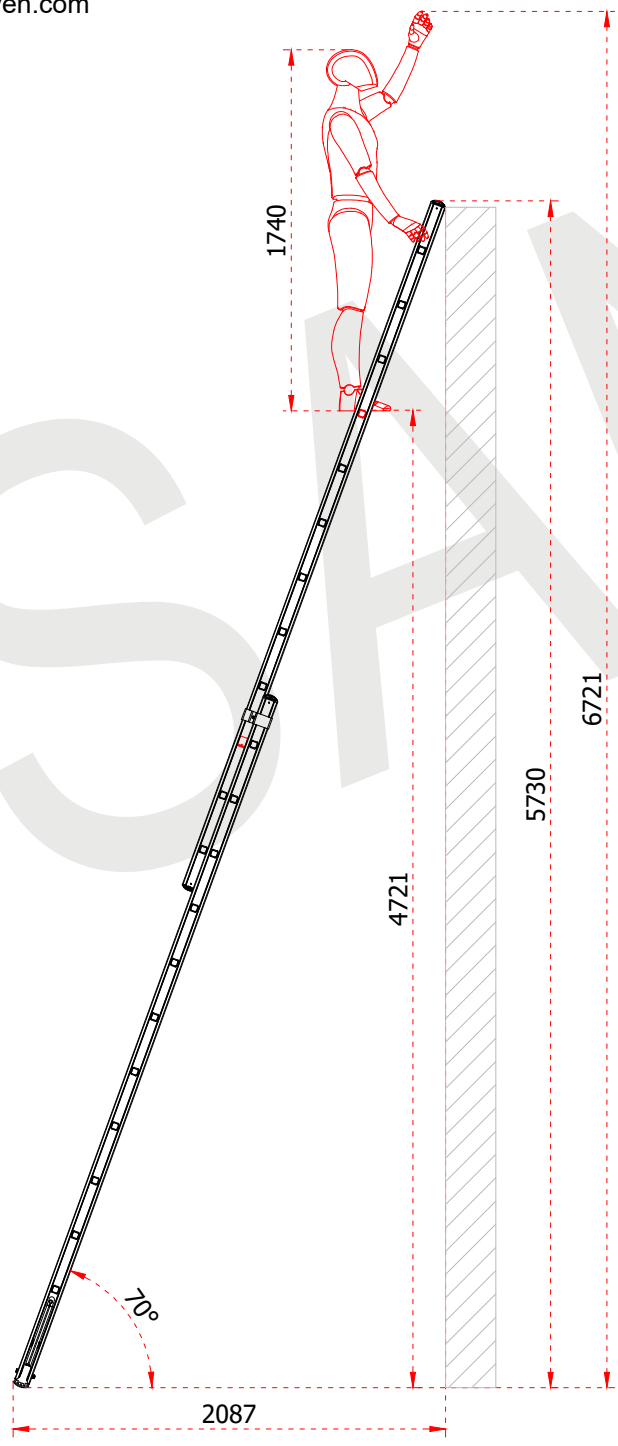

+90 262 759 18 08
info@cagsanmerdiven.com.tr

www.cagsanmerdiven.com

Tüm ölçü birimleri milimetredir.
All dimension units are millimeters.

1	63,5 x 25 mm
2	30 x 30 mm

ÜRÜN ADI PRODUCT NAME	İki Parçalı Alüminyum Merdiven Double Part Aluminum Ladder
ÜRÜN NO PRODUCT NO	TS6040 (2x6)

+90 262 759 18 08
info@cagsanmerdiven.com.tr

www.cagsanmerdiven.com

Tüm ölçü birimleri milimetredir.
All dimension units are millimeters.

1	75 x 25 mm
2	30 x 30 mm

Certificate
EN 131
Norm
max.
150
kg

	İki Parçalı Alüminyum Merdiven Double Part Aluminum Ladder
ÜRÜN ADI PRODUCT NAME	
ÜRÜN NO PRODUCT NO	TS6 (2x10)

+90 262 759 18 08
info@cagsanmerdiven.com.tr

www.cagsanmerdiven.com

Tüm ölçü birimleri milimetredir.
All dimension units are millimeters.

1	75 x 25 mm
2	30 x 30 mm

Certificate
EN 131
Norm
max.
150
kg

- This drawing must not be duplicated not offered or made available to third parties nor be improperly used otherwise. All rights reserved. / Bu çizim çoğaltılamaz. Üçüncü şahıslara teklif edilemez veya sunulamaz ya da başka bir şekilde uygunsuz şekilde kullanılamaz. Tüm hakları Saklıdır.

+90 262 759 18 08
info@cagsanmerdiven.com.tr

www.cagsanmerdiven.com

Tüm ölçü birimleri milimetredir.
All dimension units are millimeters.

1	75 x 25 mm
2	30 x 30 mm

	İki Parçalı Alüminyum Merdiven Double Part Aluminum Ladder
ÜRÜN ADI PRODUCT NAME	
ÜRÜN NO PRODUCT NO	TS9 (2x15)