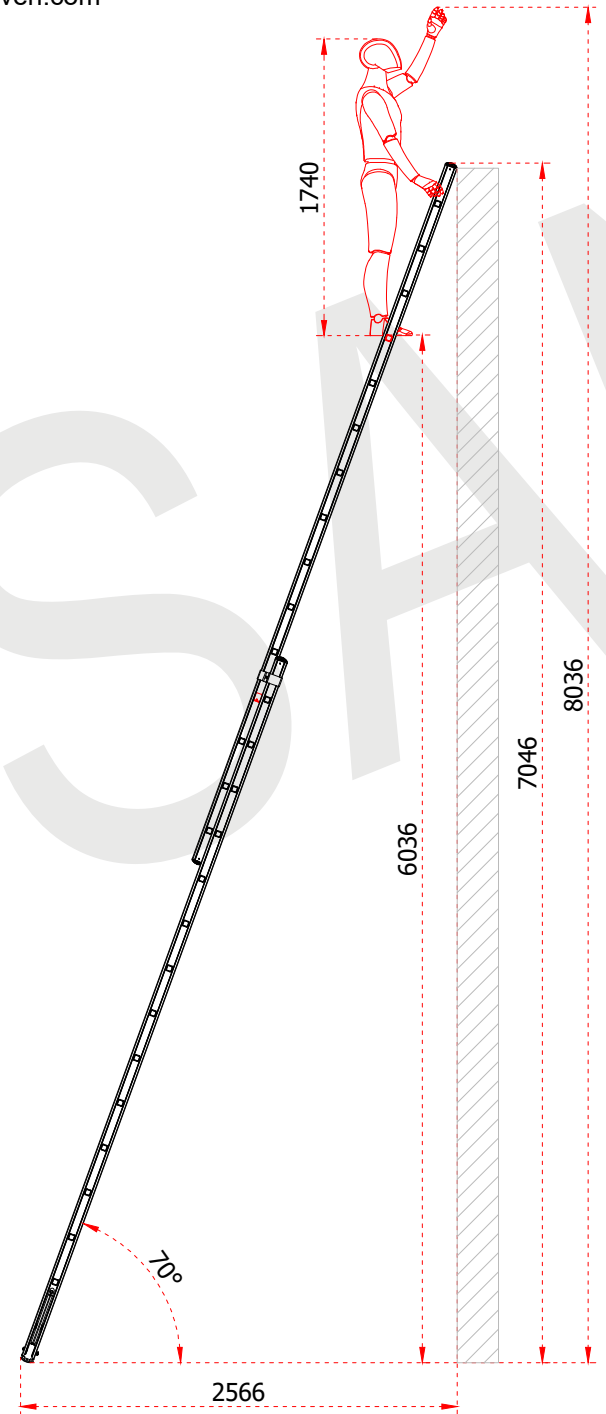

+90 262 759 18 08
info@cagsanmerdiven.com.tr

www.cagsanmerdiven.com

Tüm ölçü birimleri milimetredir.
All dimension units are millimeters.

1	63,5 x 25 mm
2	30 x 30 mm

ÜRÜN ADI PRODUCT NAME	İki Parçalı Alüminyum Merdiven Double Part Aluminum Ladder
ÜRÜN NO PRODUCT NO	TS6040 (2x6)

+90 262 759 18 08
info@cagsanmerdiven.com.tr

www.cagsanmerdiven.com

Tüm ölçü birimleri milimetredir.
All dimension units are millimeters.

1	75 x 25 mm
2	30 x 30 mm

Certificate
EN 131
Norm
max.
150
kg

	İki Parçalı Alüminyum Merdiven Double Part Aluminum Ladder
ÜRÜN ADI PRODUCT NAME	
ÜRÜN NO PRODUCT NO	TS6 (2x10)

+90 262 759 18 08
info@cagsanmerdiven.com.tr

www.cagsanmerdiven.com

Tüm ölçü birimleri milimetredir.
All dimension units are millimeters.

1	75 x 25 mm
2	30 x 30 mm

Certificate
EN 131
Norm
max.
150
kg

- This drawing must not be duplicated not offered or made available to third parties nor be improperly used otherwise. All rights reserved. / Bu çizim çoğaltılamaz. Üçüncü şahıslara teklif edilemez veya sunulamaz ya da başka bir şekilde uygunsuz şekilde kullanılamaz. Tüm hakları Saklıdır.

+90 262 759 18 08
info@cagsanmerdiven.com.tr

www.cagsanmerdiven.com

Tüm ölçü birimleri milimetredir.
All dimension units are millimeters.

1	75 x 25 mm
2	30 x 30 mm

	İki Parçalı Alüminyum Merdiven Double Part Aluminum Ladder
ÜRÜN ADI PRODUCT NAME	
ÜRÜN NO PRODUCT NO	TS9 (2x15)