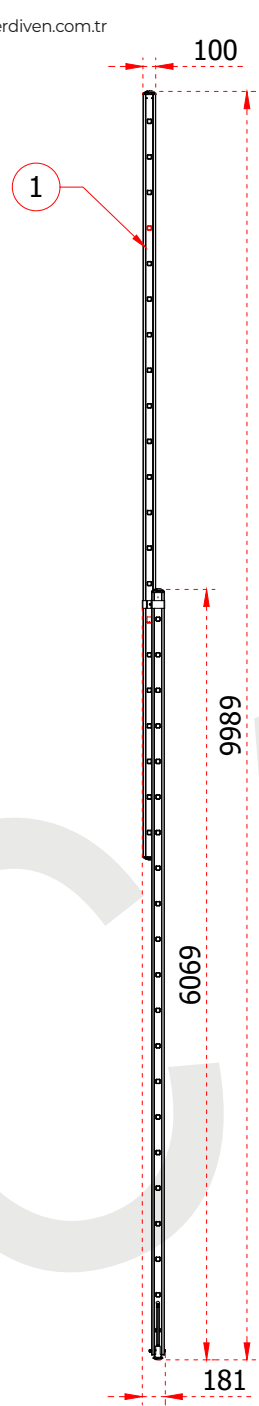

+90 262 759 18 08
info@cagsanmerdiven.com.tr

www.cagsanmerdiven.com

Tüm ölçü birimleri milimetredir.
All dimension units are millimeters.

1	100 x 25 mm
2	30 x 30 mm

This drawing must not be duplicated, not offered or made available to third parties nor be improperly used otherwise. All rights reserved. / Bu çizim çoğaltılamaz, üçüncü şahıslara teklif edilemez veya sunulamaz ya da başka bir şekilde uygunsuz şekilde kullanılamaz. Tüm hakları Saklıdır.

ÜRÜN ADI PRODUCT NAME	İki Parçalı Alüminyum Merdiven Double Part Aluminum Ladder
ÜRÜN NO PRODUCT NO	TS10012 (2x21)