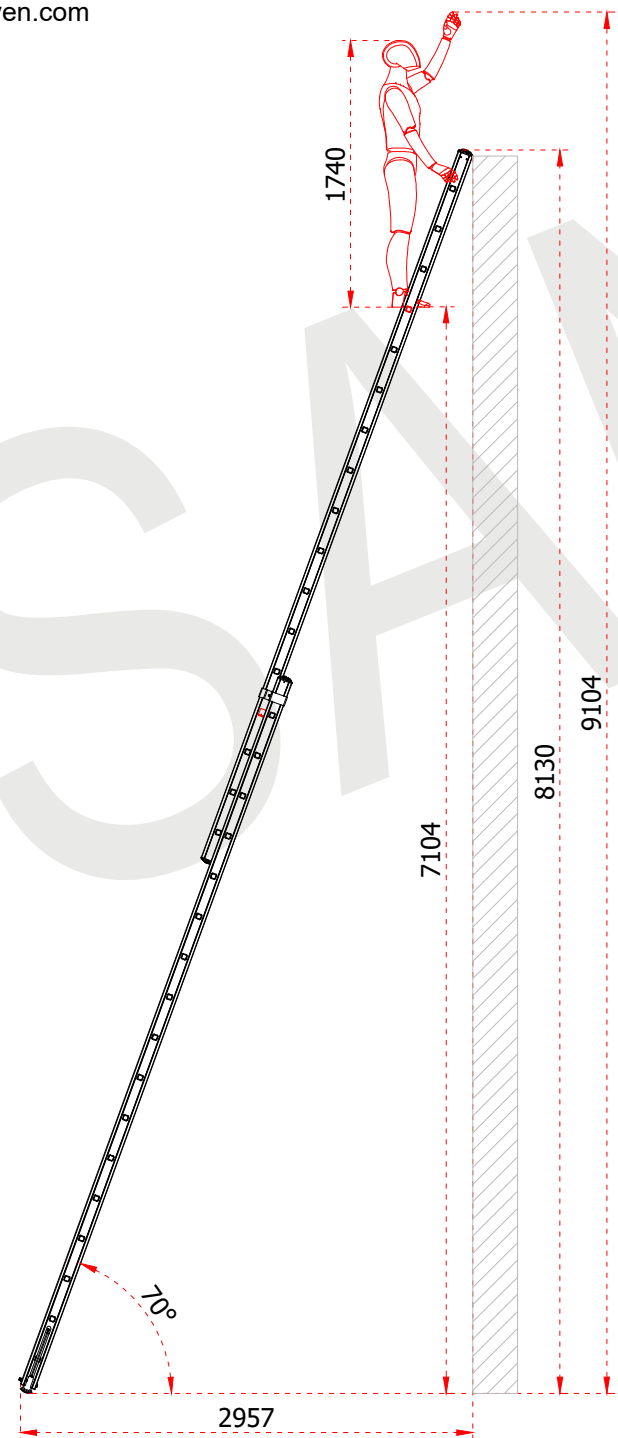

+90 262 759 18 08
info@cagsanmerdiven.com.tr

www.cagsanmerdiven.com

Tüm ölçü birimleri milimetredir.
All dimension units are millimeters.

1	63,5 x 25 mm
2	30 x 30 mm

ÜRÜN ADI PRODUCT NAME	İki Parçalı Alüminyum Merdiven Double Part Aluminum Ladder
ÜRÜN NO PRODUCT NO	TS6040 (2x6)

+90 262 759 18 08
info@cagsanmerdiven.com.tr

www.cagsanmerdiven.com

Tüm ölçü birimleri milimetredir.
All dimension units are millimeters.

1	75 x 25 mm
2	30 x 30 mm

Certificate
EN 131
Norm
max.
150
kg

	İki Parçalı Alüminyum Merdiven Double Part Aluminum Ladder
ÜRÜN ADI PRODUCT NAME	
ÜRÜN NO PRODUCT NO	TS6 (2x10)

+90 262 759 18 08
info@cagsanmerdiven.com.tr

www.cagsanmerdiven.com

Tüm ölçü birimleri milimetredir.
All dimension units are millimeters.

1	75 x 25 mm
2	30 x 30 mm

	İki Parçalı Alüminyum Merdiven Double Part Aluminum Ladder
ÜRÜN ADI PRODUCT NAME	
ÜRÜN NO PRODUCT NO	TS9 (2x15)

+90 262 759 18 08
info@cagsanmerdiven.com.tr

www.cagsanmerdiven.com

Tüm ölçü birimleri milimetredir.
All dimension units are millimeters.

1	100 x 25 mm
2	30 x 30 mm

1

2

ÜRÜN ADI PRODUCT NAME	İki Parçalı Alüminyum Merdiven Double Part Aluminum Ladder
ÜRÜN NO PRODUCT NO	TS10010 (2x17)