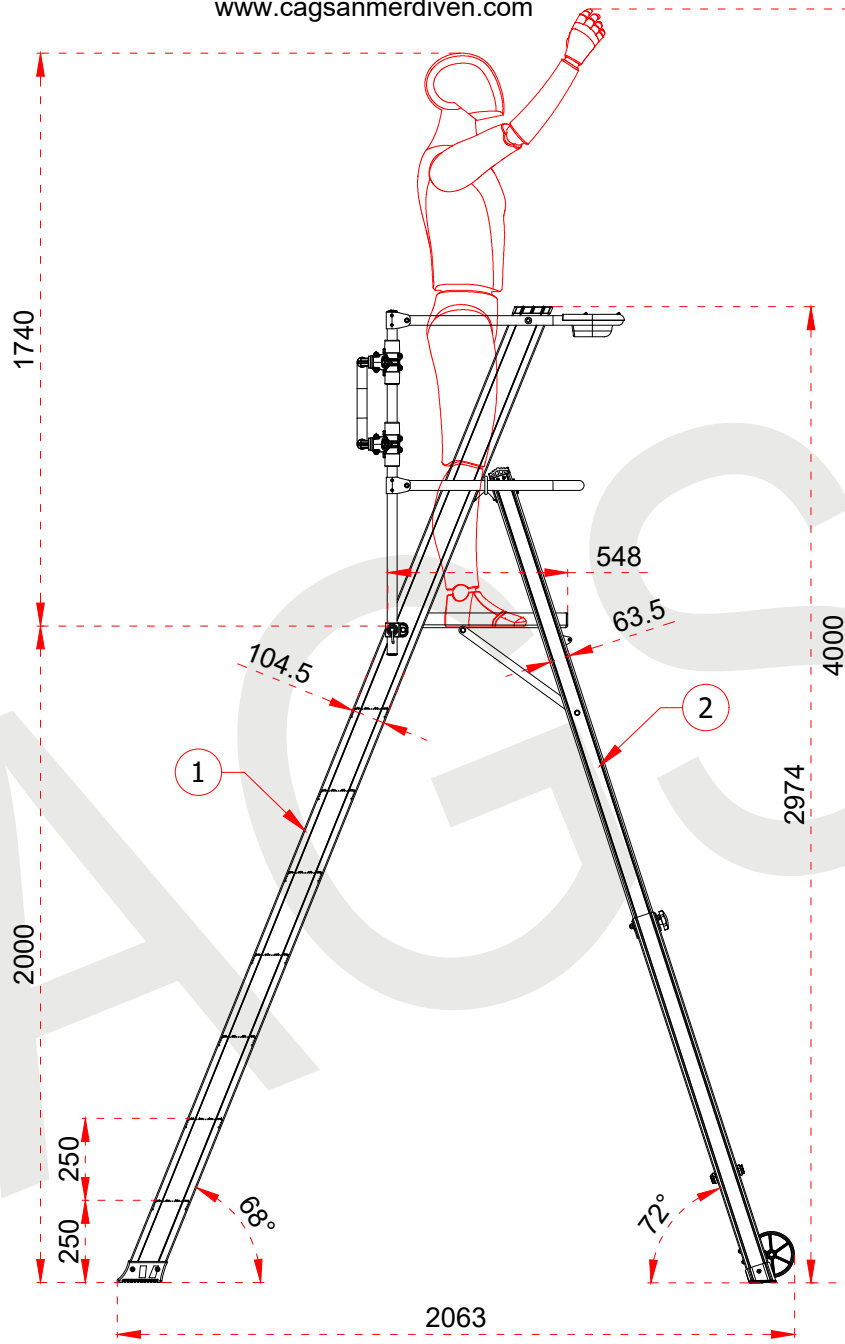

1	104,5 x 28,8 mm
2	63,5 x 25 mm
3	103 x 30 mm

Certificate
EN 131-7
Norm

max.
150
kg

ÜRÜN ADI PRODUCT NAME	Katlanır Platformlu Merdiven Folding Platform Ladder
ÜRÜN NO PRODUCT NO	KPN3 (3+1)

1	104,5 x 28,8 mm
2	63,5 x 25 mm
3	103 x 30 mm

Certificate
EN 131-7
Norm

max.
150
kg

ÜRÜN ADI PRODUCT NAME	Kalanın Platformlu Merdiven Folding Platform Ladder
ÜRÜN NO PRODUCT NO	KPN4 (4+1)

1	104,5 x 28,8 mm
2	63,5 x 25 mm
3	103 x 30 mm

max. 150 kg

ÜRÜN ADI PRODUCT NAME	Katlanır Platformlu Merdiven Folding Platform Ladder
ÜRÜN NO PRODUCT NO	KPN5 (5+1)

+90 262 759 18 08
info@cagsanmerdiven.com.tr

www.cagsanmerdiven.com

Tüm ölçü birimleri milimetredir.
All dimension units are millimeters.

1	104,5 x 28,8 mm
2	63,5 x 25 mm
3	103 x 30 mm

- This drawing must not be duplicated not offered or made available to third parties nor be improperly used otherwise. All rights reserved./ Bu çizim çoğaltılamaz. Üçüncü şahıslara teklif edilemez veya sunulamaz ya da başka bir şekilde uygunsuz şekilde kullanılamaz. Tüm hakları saklıdır.

ÜRÜN ADI PRODUCT NAME	Katlanır Platformlu Merdiven Folding Platform Ladder
ÜRÜN NO PRODUCT NO	KPN6 (6+1)

1	104,5 x 28,8 mm
2	63,5 x 25 mm
3	103 x 30 mm

Certificate
EN 131-7
Norm

max.
150
kg

ÜRÜN ADI PRODUCT NAME	Katlanır Platformlu Merdiven Folding Platform Ladder
ÜRÜN NO PRODUCT NO	KPN7 (7+1)