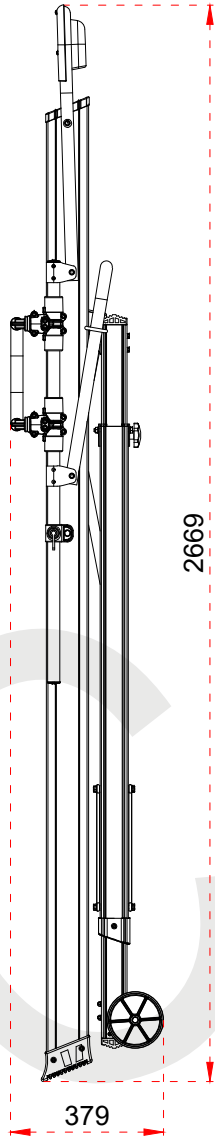

1	104,5 x 28,8 mm
2	63,5 x 25 mm
3	103 x 30 mm

Certificate
EN 131-7
Norm

max.
150
kg

ÜRÜN ADI PRODUCT NAME	Katlanır Platformlu Merdiven Folding Platform Ladder
ÜRÜN NO PRODUCT NO	KPN3 (3+1)

1	104,5 x 28,8 mm
2	63,5 x 25 mm
3	103 x 30 mm

Certificate
EN 131-7
Norm

max.
150
kg

ÜRÜN ADI PRODUCT NAME	Kalanın Platformlu Merdiven Folding Platform Ladder
ÜRÜN NO PRODUCT NO	KPN4 (4+1)

1	104,5 x 28,8 mm
2	63,5 x 25 mm
3	103 x 30 mm

max. 150 kg

ÜRÜN ADI PRODUCT NAME	Katlanır Platformlu Merdiven Folding Platform Ladder
ÜRÜN NO PRODUCT NO	KPN5 (5+1)

+90 262 759 18 08
info@cagsanmerdiven.com.tr

www.cagsanmerdiven.com

Tüm ölçü birimleri milimetredir.
All dimension units are millimeters.

1	104,5 x 28,8 mm
2	63,5 x 25 mm
3	103 x 30 mm

- This drawing must not be duplicated not offered or made available to third parties nor be improperly used otherwise. All rights reserved./ Bu çizim çoğaltılamaz. Üçüncü şahıslara teklif edilemez veya sunulamaz ya da başka bir şekilde uygunsuz şekilde kullanılamaz. Tüm hakları saklıdır.

ÜRÜN ADI PRODUCT NAME	Katlanır Platformlu Merdiven Folding Platform Ladder
ÜRÜN NO PRODUCT NO	KPN6 (6+1)

1	104,5 x 28,8 mm
2	63,5 x 25 mm
3	103 x 30 mm

Certificate
EN 131-7
Norm

max.
150
kg

ÜRÜN ADI PRODUCT NAME	Katlanır Platformlu Merdiven Folding Platform Ladder
ÜRÜN NO PRODUCT NO	KPN7 (7+1)