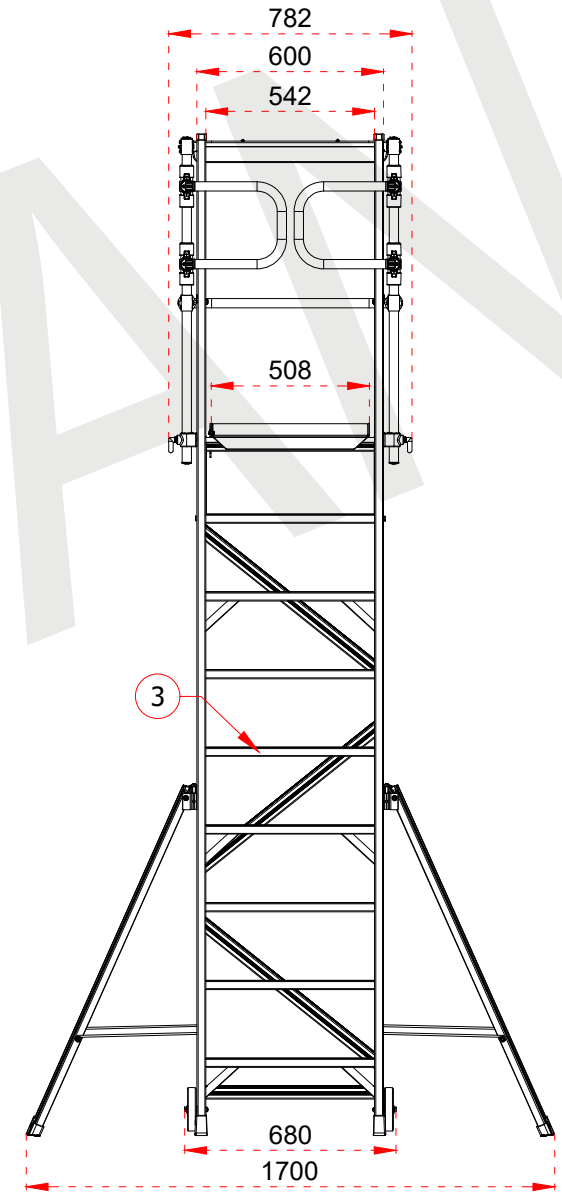

+90 262 759 18 08
info@cagsanmerdiven.com.tr

www.cagsanmerdiven.com

1	104,5 x 28,8 mm
2	63,5 x 25 mm
3	103 x 30 mm

ÜRÜN ADI PRODUCT NAME	Katlanır Platformlu Merdiven Folding Platform Ladder
ÜRÜN NO PRODUCT NO	KPN8 (8+1)