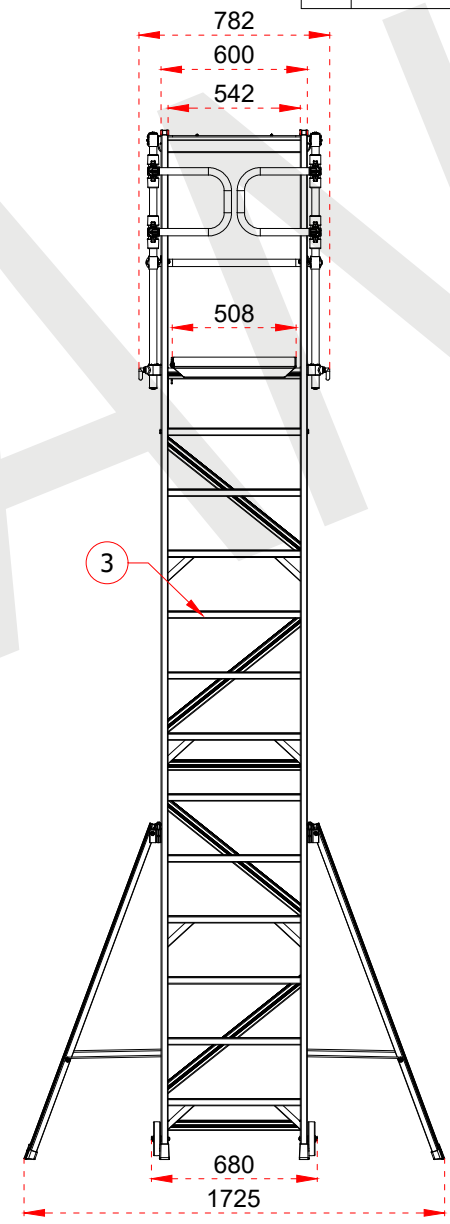

+90 262 759 18 08
info@cagsanmerdiven.com.tr

www.cagsanmerdiven.com

1	104,5 x 28,8 mm
2	63,5 x 25 mm
3	103 x 30 mm

- This drawing must not be duplicated not offered or made available to third parties nor be improperly used otherwise. All rights reserved./ Bu çizim çoğaltılamaz. Üçüncü şahıslara teklif edilemez veya sunulamaz ya da başka bir şekilde uygunsuz şekilde kullanılamaz. Tüm hakları Saklıdır.

ÜRÜN ADI PRODUCT NAME	Katlanır Platformlu Merdiven Folding Platform Ladder
ÜRÜN NO PRODUCT NO	KPN12 (12+1)