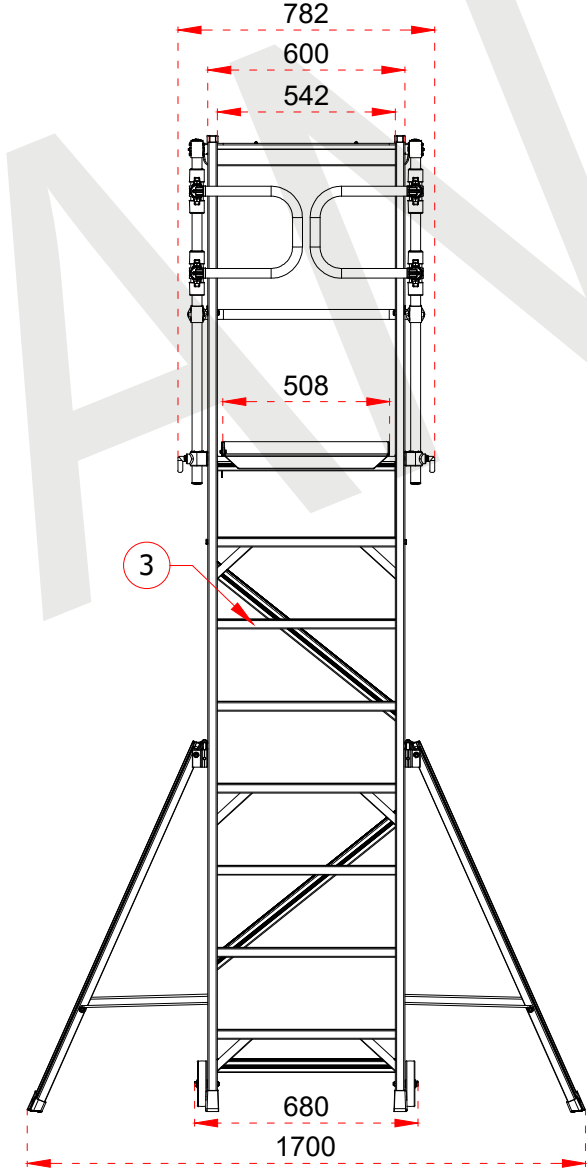

1	104,5 x 28,8 mm
2	63,5 x 25 mm
3	103 x 30 mm

Certificate
EN 131-7
Norm

max.
150
kg

ÜRÜN ADI PRODUCT NAME	Katlanır Platformlu Merdiven Folding Platform Ladder
ÜRÜN NO PRODUCT NO	KPN3 (3+1)

1	104,5 x 28,8 mm
2	63,5 x 25 mm
3	103 x 30 mm

Certificate
EN 131-7
Norm

max.
150
kg

ÜRÜN ADI PRODUCT NAME	Kalanın Platformlu Merdiven Folding Platform Ladder
ÜRÜN NO PRODUCT NO	KPN4 (4+1)

1	104,5 x 28,8 mm
2	63,5 x 25 mm
3	103 x 30 mm

max. 150 kg

ÜRÜN ADI PRODUCT NAME	Katlanır Platformlu Merdiven Folding Platform Ladder
ÜRÜN NO PRODUCT NO	KPN5 (5+1)

+90 262 759 18 08
info@cagsanmerdiven.com.tr

www.cagsanmerdiven.com

Tüm ölçü birimleri milimetredir.
All dimension units are millimeters.

1	104,5 x 28,8 mm
2	63,5 x 25 mm
3	103 x 30 mm

- This drawing must not be duplicated not offered or made available to third parties nor be improperly used otherwise. All rights reserved./ Bu çizim çoğaltılamaz. Üçüncü şahıslara teklif edilemez veya sunulamaz ya da başka bir şekilde uygunsuz şekilde kullanılamaz. Tüm hakları saklıdır.

ÜRÜN ADI PRODUCT NAME	Katlanır Platformlu Merdiven Folding Platform Ladder
ÜRÜN NO PRODUCT NO	KPN6 (6+1)

1	104,5 x 28,8 mm
2	63,5 x 25 mm
3	103 x 30 mm

Certificate
EN 131-7
Norm

max.
150
kg

ÜRÜN ADI PRODUCT NAME	Katlanır Platformlu Merdiven Folding Platform Ladder
ÜRÜN NO PRODUCT NO	KPN7 (7+1)