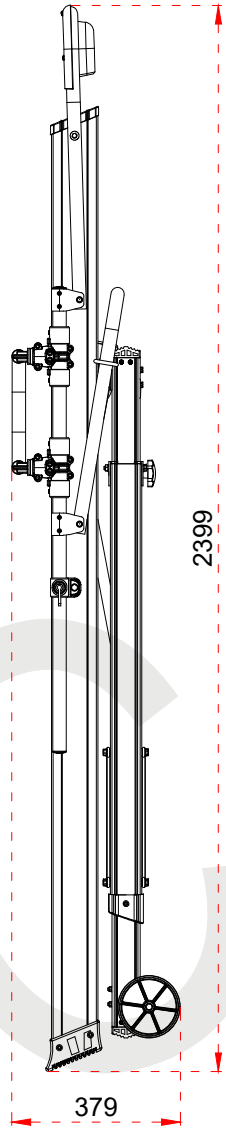

1	104,5 x 28,8 mm
2	63,5 x 25 mm
3	103 x 30 mm

Certificate
EN 131-7
Norm

max.
150
kg

ÜRÜN ADI PRODUCT NAME	Katlanır Platformlu Merdiven Folding Platform Ladder
ÜRÜN NO PRODUCT NO	KPN3 (3+1)

1	104,5 x 28,8 mm
2	63,5 x 25 mm
3	103 x 30 mm

Certificate
EN 131-7
Norm

max.
150
kg

ÜRÜN ADI PRODUCT NAME	Kalanın Platformlu Merdiven Folding Platform Ladder
ÜRÜN NO PRODUCT NO	KPN4 (4+1)

1	104,5 x 28,8 mm
2	63,5 x 25 mm
3	103 x 30 mm

max. 150 kg

ÜRÜN ADI PRODUCT NAME	Katlanır Platformlu Merdiven Folding Platform Ladder
ÜRÜN NO PRODUCT NO	KPN5 (5+1)

+90 262 759 18 08
info@cagsanmerdiven.com.tr

www.cagsanmerdiven.com

Tüm ölçü birimleri milimetredir.
All dimension units are millimeters.

1	104,5 x 28,8 mm
2	63,5 x 25 mm
3	103 x 30 mm

- This drawing must not be duplicated not offered or made available to third parties nor be improperly used otherwise. All rights reserved./ Bu çizim çoğaltılamaz. Üçüncü şahıslara teklif edilemez veya sunulamaz ya da başka bir şekilde uygunsuz şekilde kullanılamaz. Tüm hakları saklıdır.

ÜRÜN ADI PRODUCT NAME	Katlanır Platformlu Merdiven Folding Platform Ladder
ÜRÜN NO PRODUCT NO	KPN6 (6+1)

1	104,5 x 28,8 mm
2	63,5 x 25 mm
3	103 x 30 mm

Certificate
EN 131-7
Norm

max.
150
kg

ÜRÜN ADI PRODUCT NAME	Katlanır Platformlu Merdiven Folding Platform Ladder
ÜRÜN NO PRODUCT NO	KPN7 (7+1)