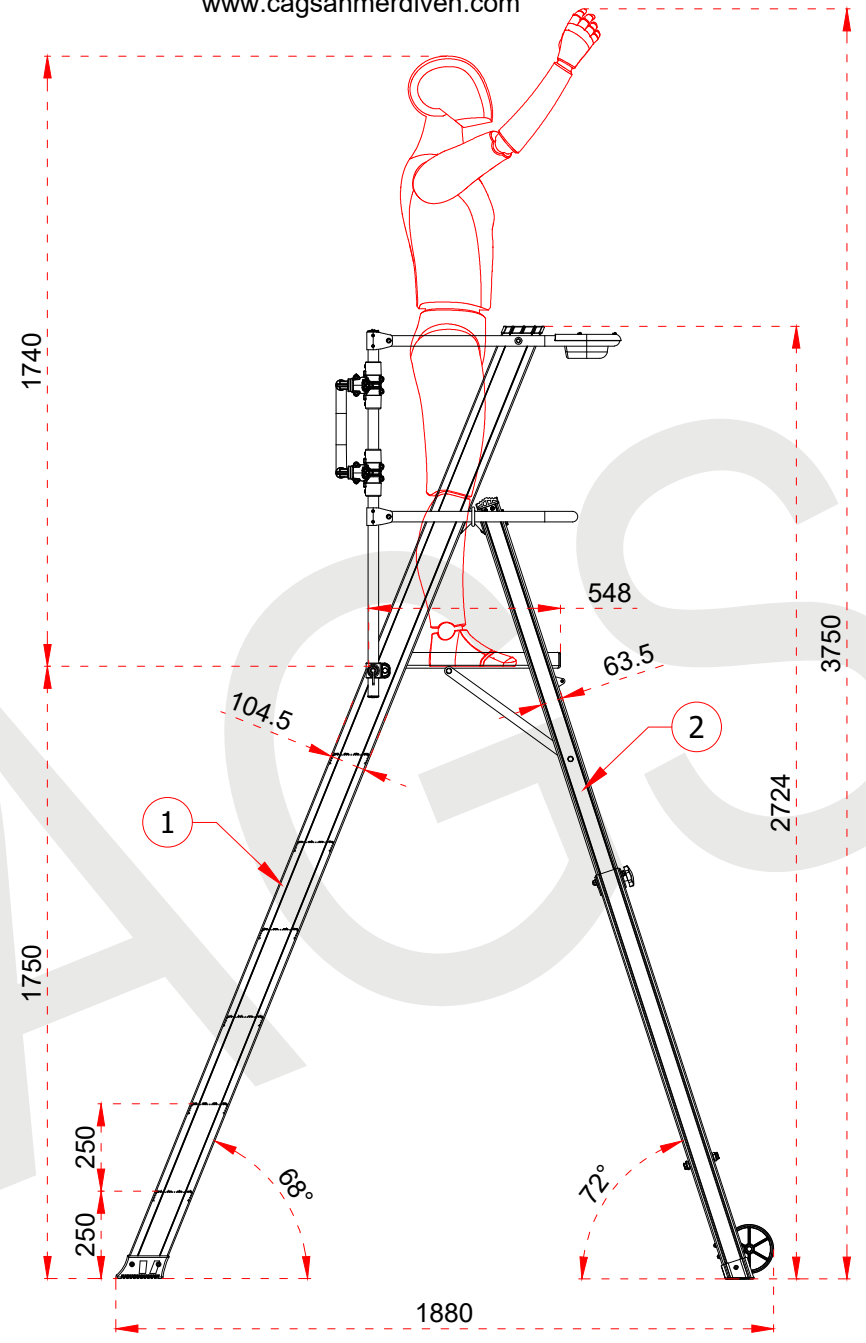

+90 262 759 18 08
info@cagsanmerdiven.com.tr

www.cagsanmerdiven.com

1	104,5 x 28,8 mm
2	63,5 x 25 mm
3	103 x 30 mm

- This drawing must not be duplicated not offered or made available to third parties nor be improperly used otherwise. All rights reserved./ Bu çizim çoğaltılamaz. Üçüncü şahıslara teklif edilemez veya sunulamaz ya da başka bir şekilde uygunsuz şekilde kullanılamaz. Tüm hakları saklıdır.

ÜRÜN ADI PRODUCT NAME	Katlanır Platformlu Merdiven Folding Platform Ladder
ÜRÜN NO PRODUCT NO	KPN6 (6+1)