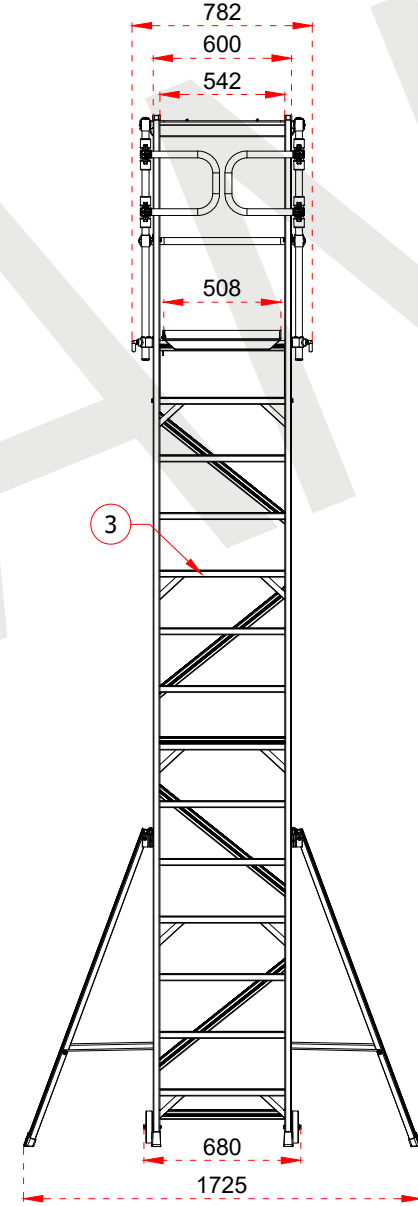

1	104,5 x 28,8 mm
2	63,5 x 25 mm
3	103 x 30 mm

Certificate
EN 131-7
Norm

max.
150
kg

ÜRÜN ADI PRODUCT NAME	Katlanır Platformlu Merdiven Folding Platform Ladder
ÜRÜN NO PRODUCT NO	KPN13 (13+1)