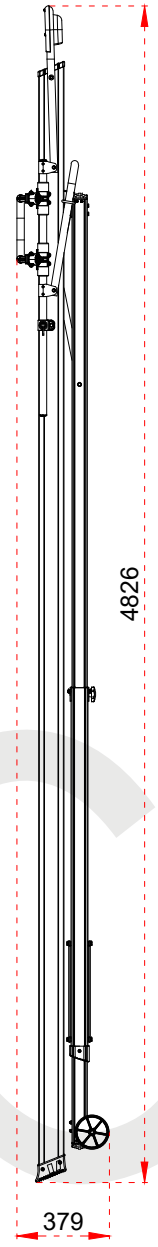

+90 262 759 18 08
info@cagsanmerdiven.com.tr

www.cagsanmerdiven.com

1	104,5 x 28,8 mm
2	63,5 x 25 mm
3	103 x 30 mm

- This drawing must not be duplicated not offered or made available to third parties nor be improperly used otherwise. All rights reserved./ Bu çizim çoğaltılamaz. Üçüncü şahıslara teklif edilemez veya sunulamaz ya da başka bir şekilde uygunsuz şekilde kullanılamaz. Tüm hakları Saklıdır.

ÜRÜN ADI PRODUCT NAME	Katlanır Platformlu Merdiven Folding Platform Ladder
ÜRÜN NO PRODUCT NO	KPN12 (12+1)