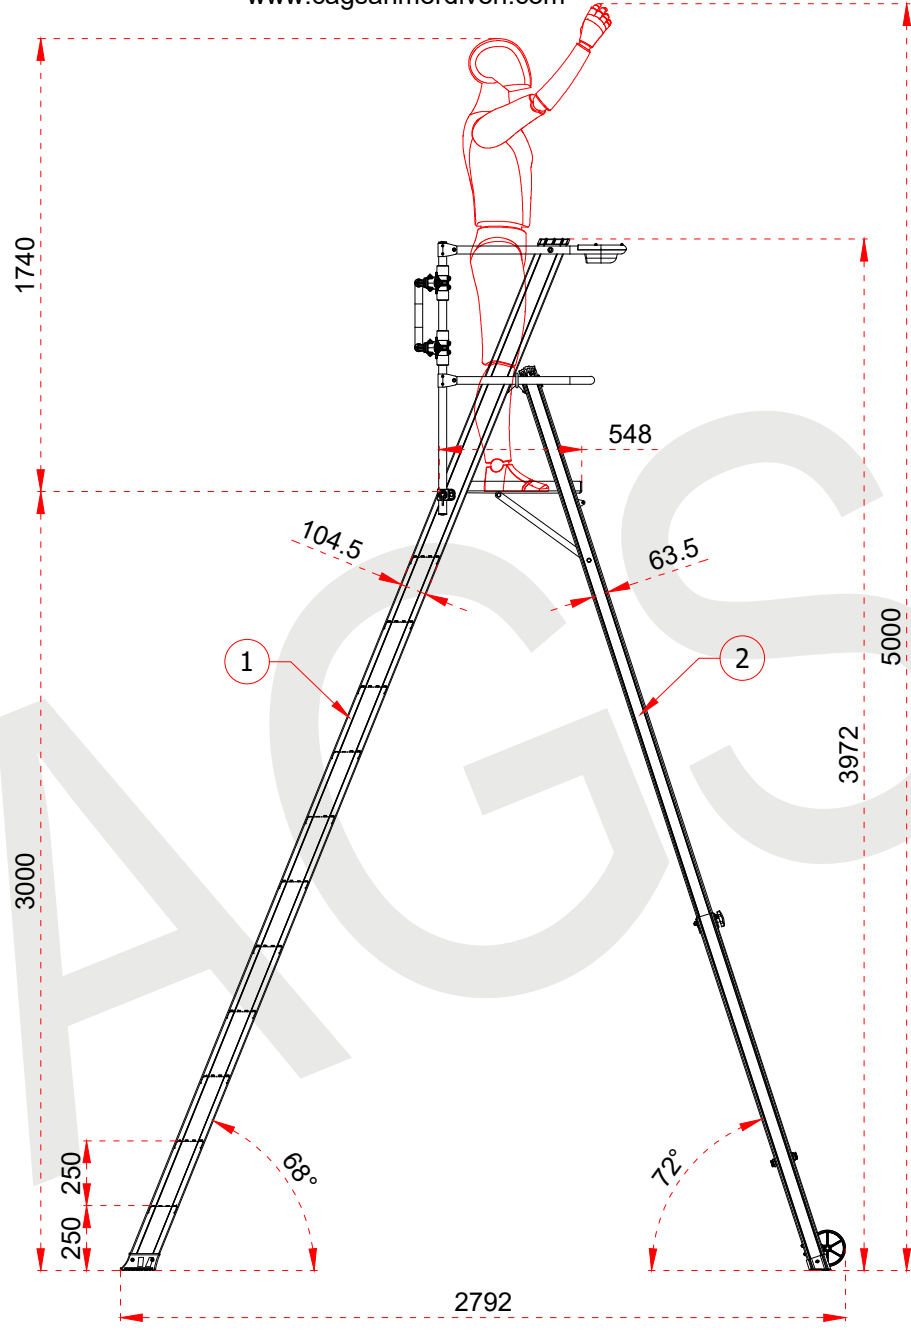

+90 262 759 18 08
info@cagsanmerdiven.com.tr

www.cagsanmerdiven.com

1	104,5 x 28,8 mm
2	63,5 x 25 mm
3	103 x 30 mm

- This drawing must not be duplicated not offered or made available to third parties nor be improperly used otherwise. All rights reserved./ Bu çizim çoğaltılamaz. Üçüncü şahıslara teklif edilemez veya sunulamaz ya da başka bir şekilde uygunsuz şekilde kullanılamaz. Tüm hakları Saklıdır.

ÜRÜN ADI PRODUCT NAME	Katlanır Platformlu Merdiven Folding Platform Ladder
ÜRÜN NO PRODUCT NO	KPN11 (11+1)