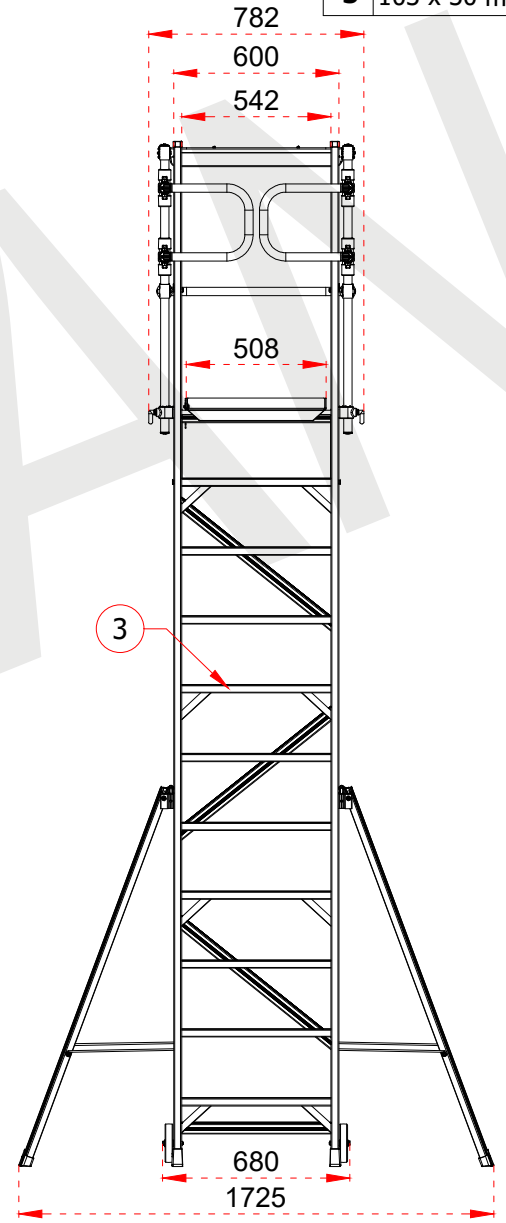

+90 262 759 18 08
info@cagsanmerdiven.com.tr

www.cagsanmerdiven.com

1	104,5 x 28,8 mm
2	63,5 x 25 mm
3	103 x 30 mm

- This drawing must not be duplicated not offered or made available to third parties nor be improperly used otherwise. All rights reserved./ Bu çizim çoğaltılamaz. Üçüncü şahıslara teklif edilemez veya sunulamaz ya da başka bir şekilde uygunsuz şekilde kullanılamaz. Tüm hakları saklıdır.

ÜRÜN ADI PRODUCT NAME	Katlanır Platformlu Merdiven Folding Platform Ladder
ÜRÜN NO PRODUCT NO	KPN10 (10+1)