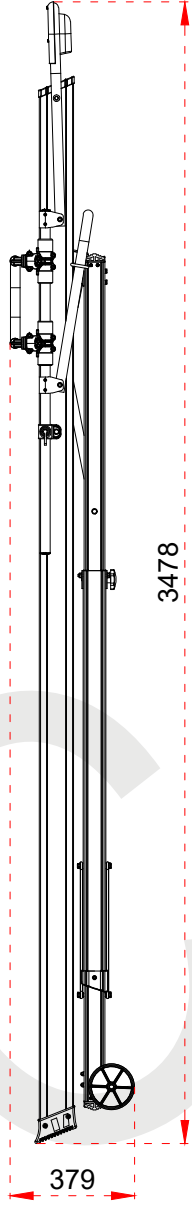

1	104,5 x 28,8 mm
2	63,5 x 25 mm
3	103 x 30 mm

Certificate
EN 131-7
Norm

max.
150
kg

ÜRÜN ADI PRODUCT NAME	Katlanır Platformlu Merdiven Folding Platform Ladder
ÜRÜN NO PRODUCT NO	KPN3 (3+1)

1	104,5 x 28,8 mm
2	63,5 x 25 mm
3	103 x 30 mm

Certificate
EN 131-7
Norm

max.
150
kg

ÜRÜN ADI PRODUCT NAME	Kalanın Platformlu Merdiven Folding Platform Ladder
ÜRÜN NO PRODUCT NO	KPN4 (4+1)

1	104,5 x 28,8 mm
2	63,5 x 25 mm
3	103 x 30 mm

max. 150 kg

ÜRÜN ADI PRODUCT NAME	Katlanır Platformlu Merdiven Folding Platform Ladder
ÜRÜN NO PRODUCT NO	KPN5 (5+1)

+90 262 759 18 08
info@cagsanmerdiven.com.tr

www.cagsanmerdiven.com

Tüm ölçü birimleri milimetredir.
All dimension units are millimeters.

1	104,5 x 28,8 mm
2	63,5 x 25 mm
3	103 x 30 mm

- This drawing must not be duplicated not offered or made available to third parties nor be improperly used otherwise. All rights reserved./ Bu çizim çoğaltılamaz. Üçüncü şahıslara teklif edilemez veya sunulamaz ya da başka bir şekilde uygunsuz şekilde kullanılamaz. Tüm hakları saklıdır.

ÜRÜN ADI PRODUCT NAME	Katlanır Platformlu Merdiven Folding Platform Ladder
ÜRÜN NO PRODUCT NO	KPN6 (6+1)

1	104,5 x 28,8 mm
2	63,5 x 25 mm
3	103 x 30 mm

Certificate
EN 131-7
Norm

max.
150
kg

ÜRÜN ADI PRODUCT NAME	Katlanır Platformlu Merdiven Folding Platform Ladder
ÜRÜN NO PRODUCT NO	KPN7 (7+1)