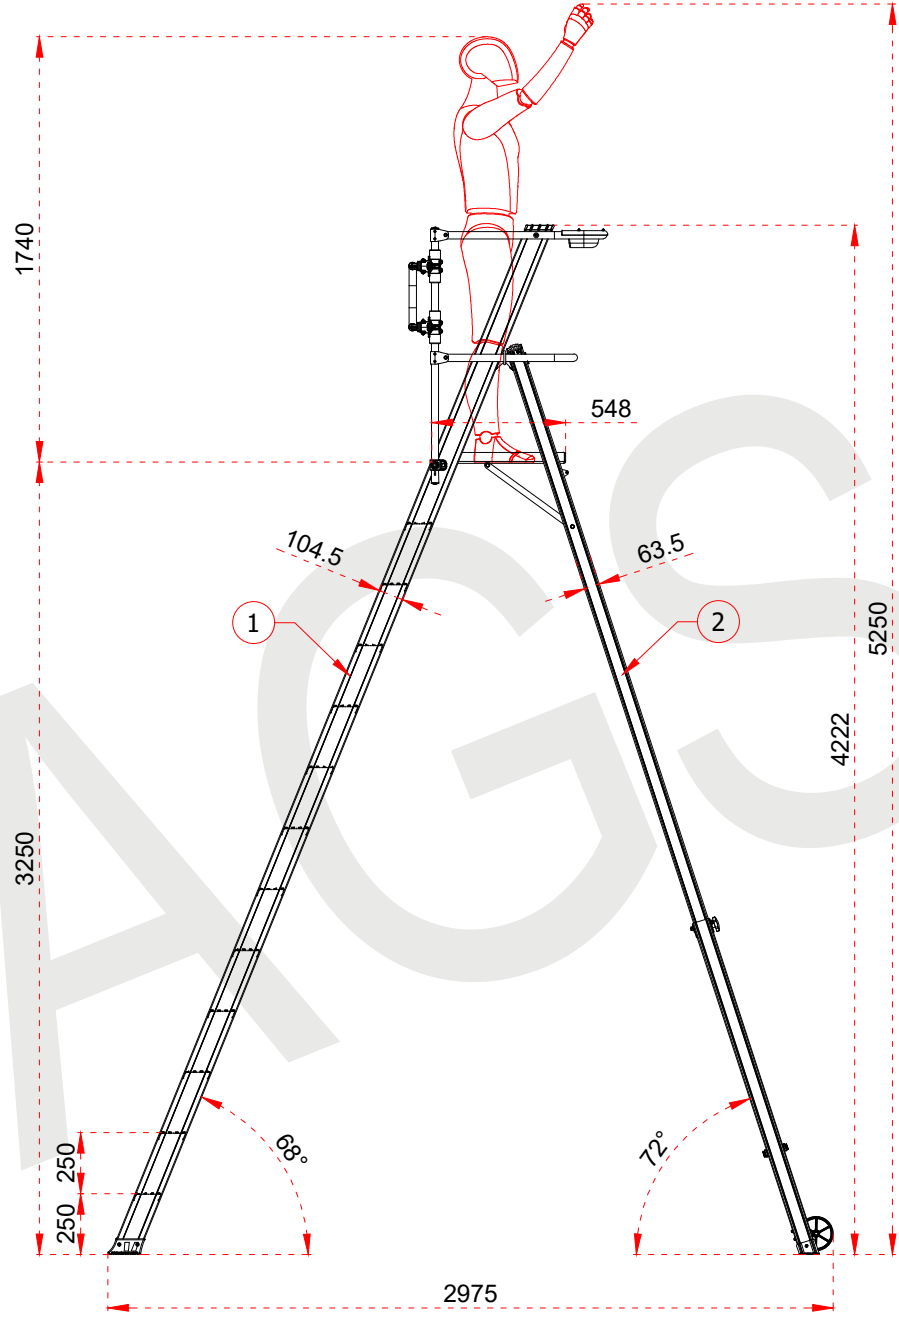

+90 262 759 18 08
info@cagsanmerdiven.com.tr

www.cagsanmerdiven.com

1	104,5 x 28,8 mm
2	63,5 x 25 mm
3	103 x 30 mm

- This drawing must not be duplicated not offered or made available to third parties nor be improperly used otherwise. All rights reserved./ Bu çizim çoğaltılamaz. Üçüncü şahıslara teklif edilemez veya sunulamaz ya da başka bir şekilde uygunsuz şekilde kullanılamaz. Tüm hakları Saklıdır.

ÜRÜN ADI PRODUCT NAME	Katlanır Platformlu Merdiven Folding Platform Ladder
ÜRÜN NO PRODUCT NO	KPN12 (12+1)