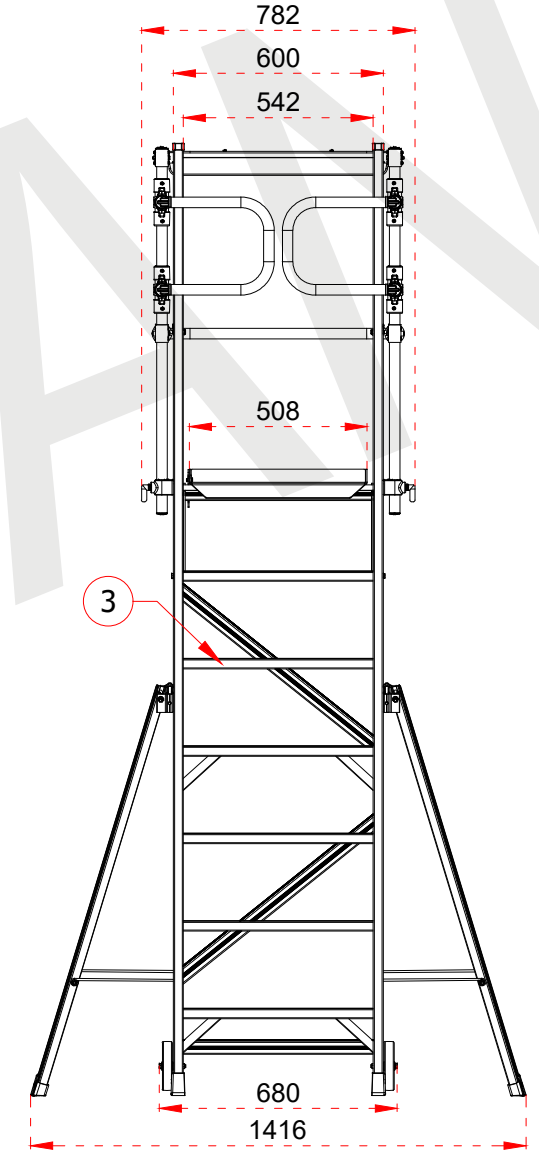

+90 262 759 18 08
info@cagsanmerdiven.com.tr

www.cagsanmerdiven.com

1	104,5 x 28,8 mm
2	63,5 x 25 mm
3	103 x 30 mm

- This drawing must not be duplicated not offered or made available to third parties nor be improperly used otherwise. All rights reserved./ Bu çizim çoğaltılamaz. Üçüncü şahıslara teklif edilemez veya sunulamaz ya da başka bir şekilde uygunsuz şekilde kullanılamaz. Tüm hakları saklıdır.

ÜRÜN ADI PRODUCT NAME	Katlanır Platformlu Merdiven Folding Platform Ladder
ÜRÜN NO PRODUCT NO	KPN6 (6+1)