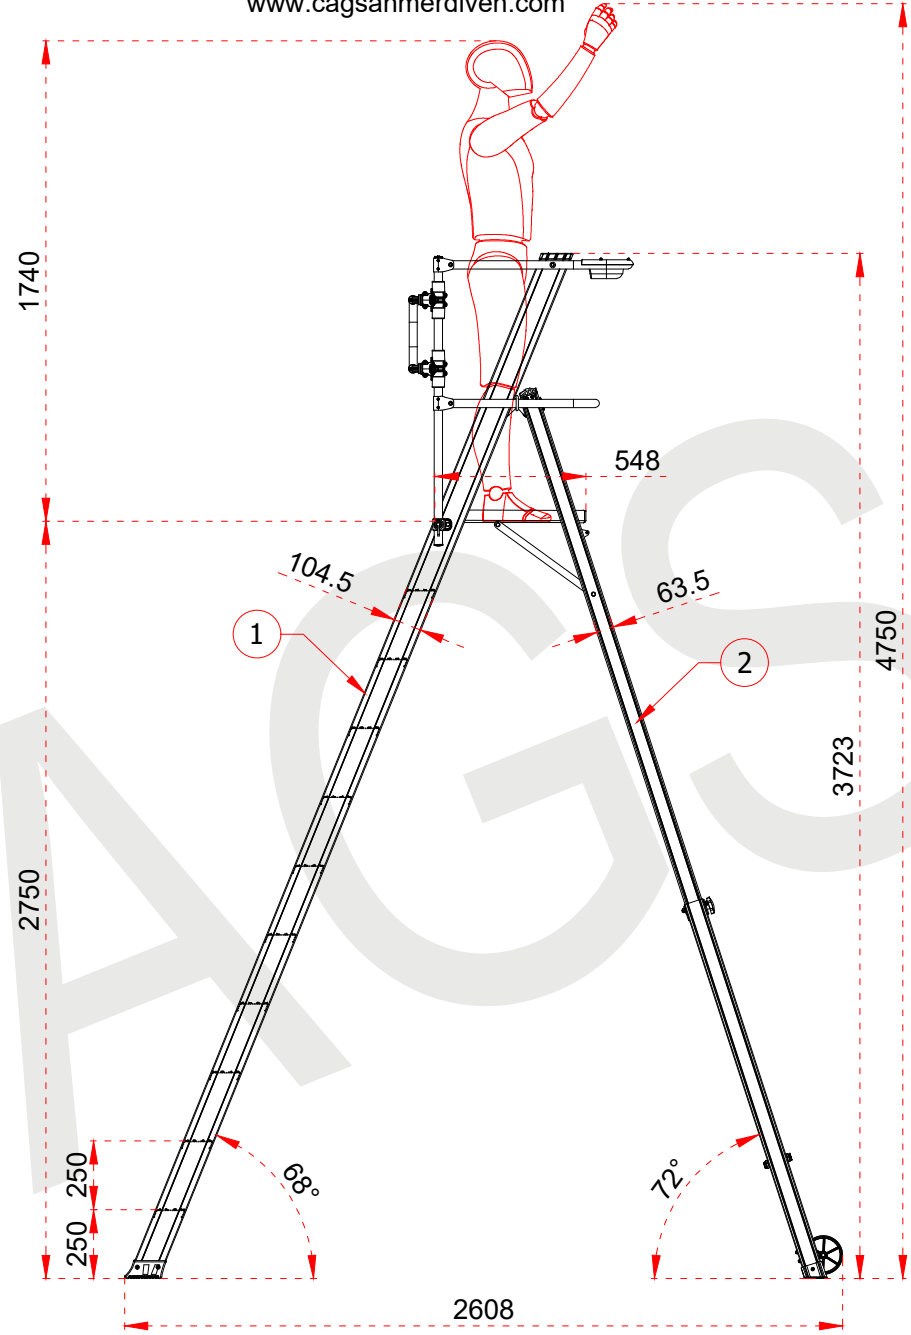

+90 262 759 18 08
info@cagsanmerdiven.com.tr

www.cagsanmerdiven.com

1	104,5 x 28,8 mm
2	63,5 x 25 mm
3	103 x 30 mm

- This drawing must not be duplicated not offered or made available to third parties nor be improperly used otherwise. All rights reserved./ Bu çizim çoğaltılamaz. Üçüncü şahıslara teklif edilemez veya sunulamaz ya da başka bir şekilde uygunsuz şekilde kullanılamaz. Tüm hakları saklıdır.

ÜRÜN ADI PRODUCT NAME	Katlanır Platformlu Merdiven Folding Platform Ladder
ÜRÜN NO PRODUCT NO	KPN10 (10+1)