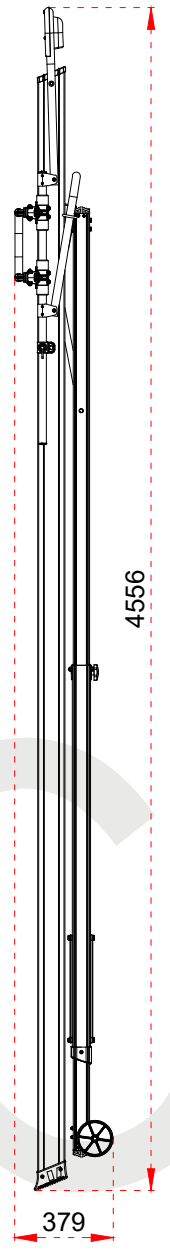

+90 262 759 18 08
info@cagsanmerdiven.com.tr

www.cagsanmerdiven.com

1	104,5 x 28,8 mm
2	63,5 x 25 mm
3	103 x 30 mm

- This drawing must not be duplicated not offered or made available to third parties nor be improperly used otherwise. All rights reserved./ Bu çizim çoğaltılamaz. Üçüncü şahıslara teklif edilemez veya sunulamaz ya da başka bir şekilde uygunsuz şekilde kullanılamaz. Tüm hakları Saklıdır.

ÜRÜN ADI PRODUCT NAME	Katlanır Platformlu Merdiven Folding Platform Ladder
ÜRÜN NO PRODUCT NO	KPN11 (11+1)