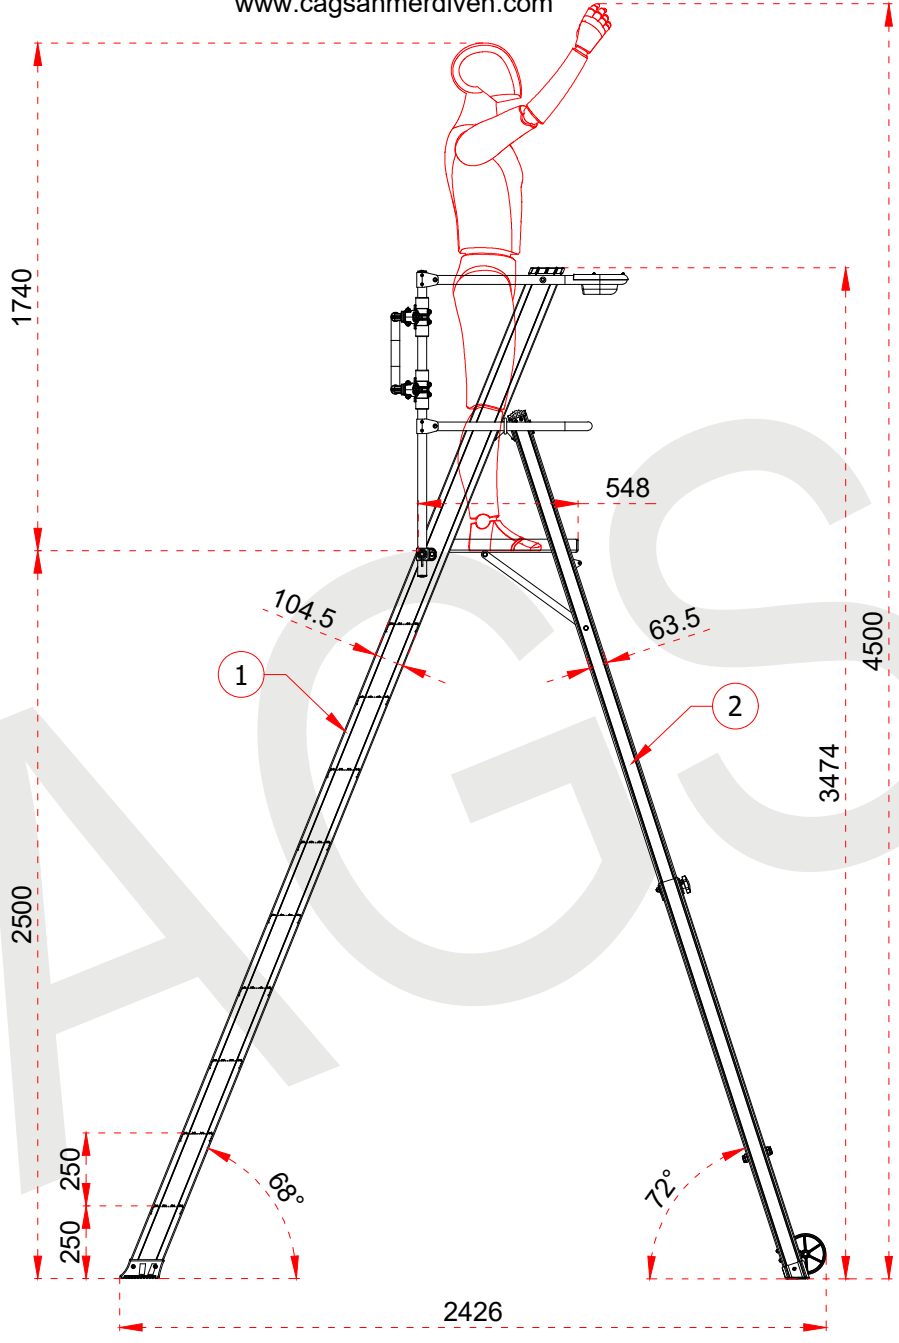

+90 262 759 18 08
info@cagsanmerdiven.com.tr

www.cagsanmerdiven.com

1	104,5 x 28,8 mm
2	63,5 x 25 mm
3	103 x 30 mm

- This drawing must not be duplicated not offered or made available to third parties nor be improperly used otherwise. All rights reserved./ Bu çizim çoğaltılamaz. Üçüncü şahıslara teklif edilemez veya sunulamaz ya da başka bir şekilde uygunsuz şekilde kullanılamaz. Tüm hakları saklıdır.

ÜRÜN ADI PRODUCT NAME	Katlanır Platformlu Merdiven Folding Platform Ladder
ÜRÜN NO PRODUCT NO	KPN9 (9+1)