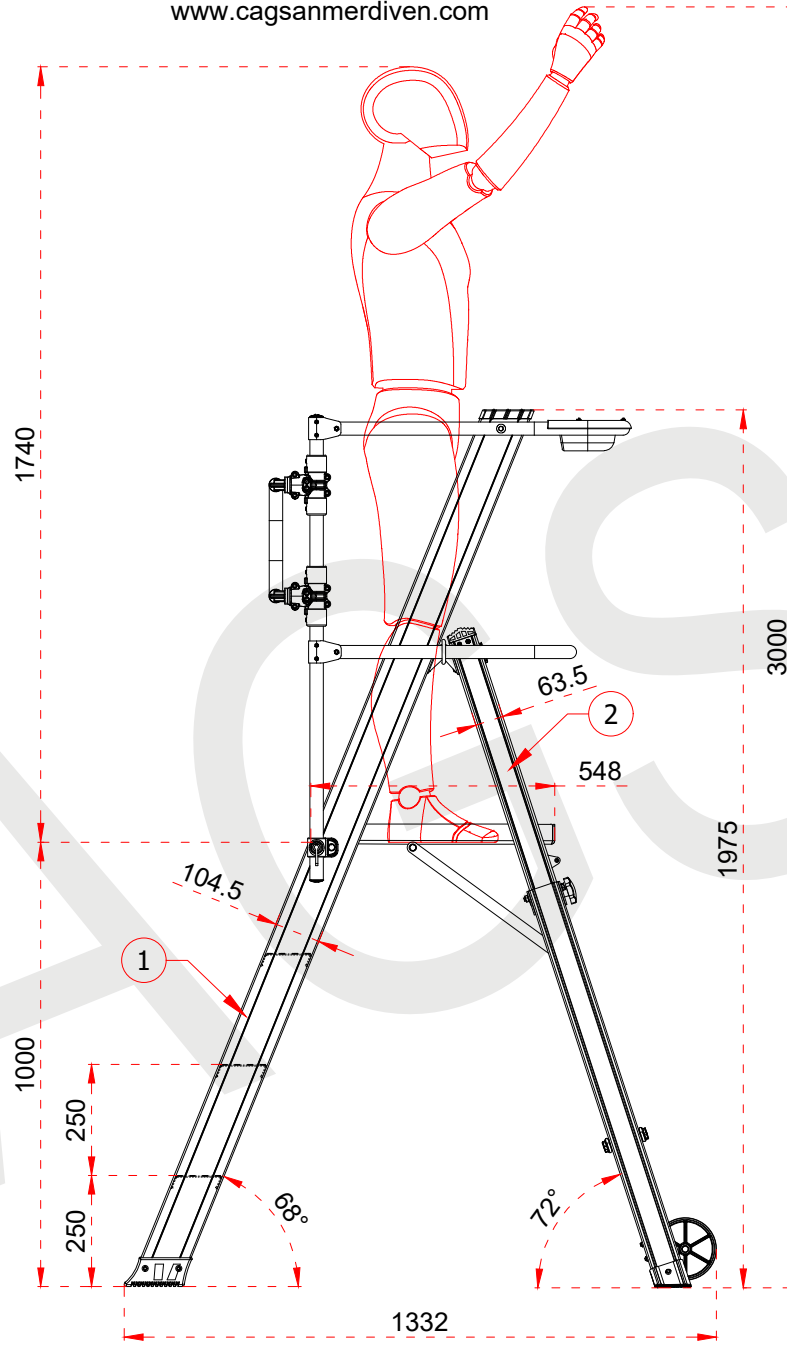

1	104,5 x 28,8 mm
2	63,5 x 25 mm
3	103 x 30 mm

Certificate
EN 131-7
Norm

max.
150
kg

ÜRÜN ADI PRODUCT NAME	Katlanır Platformlu Merdiven Folding Platform Ladder
ÜRÜN NO PRODUCT NO	KPN3 (3+1)

1	104,5 x 28,8 mm
2	63,5 x 25 mm
3	103 x 30 mm

Certificate
EN 131-7
Norm

max.
150
kg

ÜRÜN ADI PRODUCT NAME	Kalanın Platformlu Merdiven Folding Platform Ladder
ÜRÜN NO PRODUCT NO	KPN4 (4+1)

1	104,5 x 28,8 mm
2	63,5 x 25 mm
3	103 x 30 mm

max. 150 kg

ÜRÜN ADI PRODUCT NAME	Katlanır Platformlu Merdiven Folding Platform Ladder
ÜRÜN NO PRODUCT NO	KPN5 (5+1)

+90 262 759 18 08
info@cagsanmerdiven.com.tr

www.cagsanmerdiven.com

Tüm ölçü birimleri milimetredir.
All dimension units are millimeters.

1	104,5 x 28,8 mm
2	63,5 x 25 mm
3	103 x 30 mm

- This drawing must not be duplicated not offered or made available to third parties nor be improperly used otherwise. All rights reserved./ Bu çizim çoğaltılamaz. Üçüncü şahıslara teklif edilemez veya sunulamaz ya da başka bir şekilde uygunsuz şekilde kullanılamaz. Tüm hakları saklıdır.

ÜRÜN ADI PRODUCT NAME	Katlanır Platformlu Merdiven Folding Platform Ladder
ÜRÜN NO PRODUCT NO	KPN6 (6+1)

1	104,5 x 28,8 mm
2	63,5 x 25 mm
3	103 x 30 mm

Certificate
EN 131-7
Norm

max.
150
kg

ÜRÜN ADI PRODUCT NAME	Katlanır Platformlu Merdiven Folding Platform Ladder
ÜRÜN NO PRODUCT NO	KPN7 (7+1)