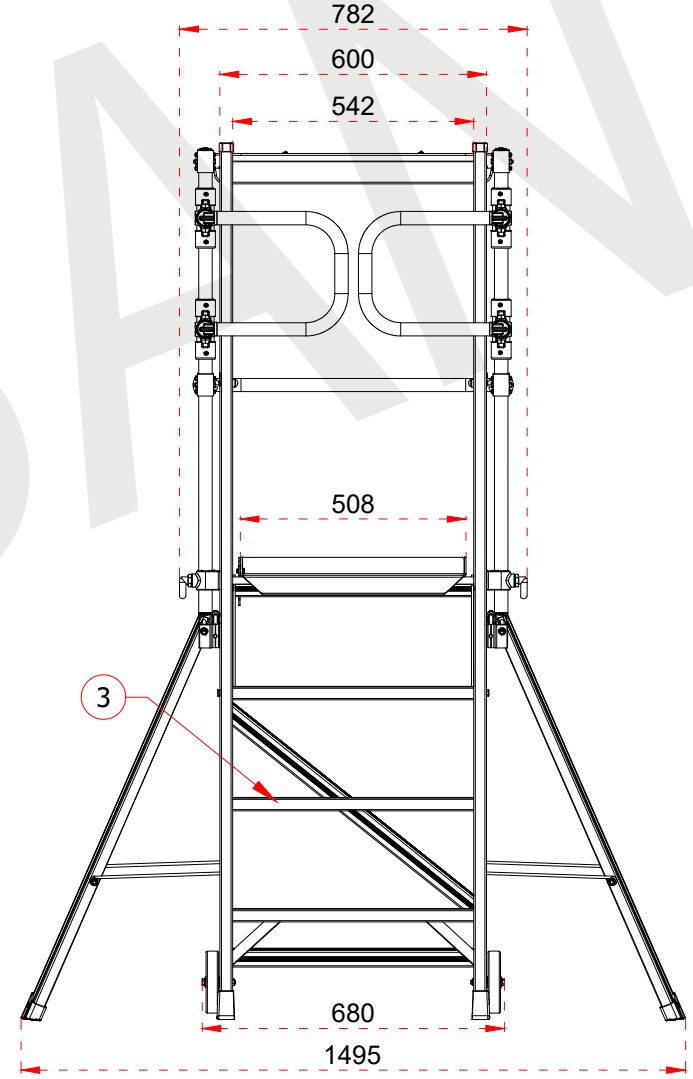

1	104,5 x 28,8 mm
2	63,5 x 25 mm
3	103 x 30 mm

Certificate
EN 131-7
Norm

max.
150
kg

ÜRÜN ADI PRODUCT NAME	Katlanır Platformlu Merdiven Folding Platform Ladder
ÜRÜN NO PRODUCT NO	KPN3 (3+1)

1	104,5 x 28,8 mm
2	63,5 x 25 mm
3	103 x 30 mm

Certificate
EN 131-7
Norm

max.
150
kg

ÜRÜN ADI PRODUCT NAME	Kalanın Platformlu Merdiven Folding Platform Ladder
ÜRÜN NO PRODUCT NO	KPN4 (4+1)

1	104,5 x 28,8 mm
2	63,5 x 25 mm
3	103 x 30 mm

max. 150 kg

ÜRÜN ADI PRODUCT NAME	Katlanır Platformlu Merdiven Folding Platform Ladder
ÜRÜN NO PRODUCT NO	KPN5 (5+1)

ÜRÜN ADI PRODUCT NAME	Katlanır Platformlu Merdiven Folding Platform Ladder
ÜRÜN NO PRODUCT NO	KPN6 (6+1)

1	104,5 x 28,8 mm
2	63,5 x 25 mm
3	103 x 30 mm

Certificate
EN 131-7
Norm

max.
150
kg

ÜRÜN ADI PRODUCT NAME	Katlanır Platformlu Merdiven Folding Platform Ladder
ÜRÜN NO PRODUCT NO	KPN7 (7+1)