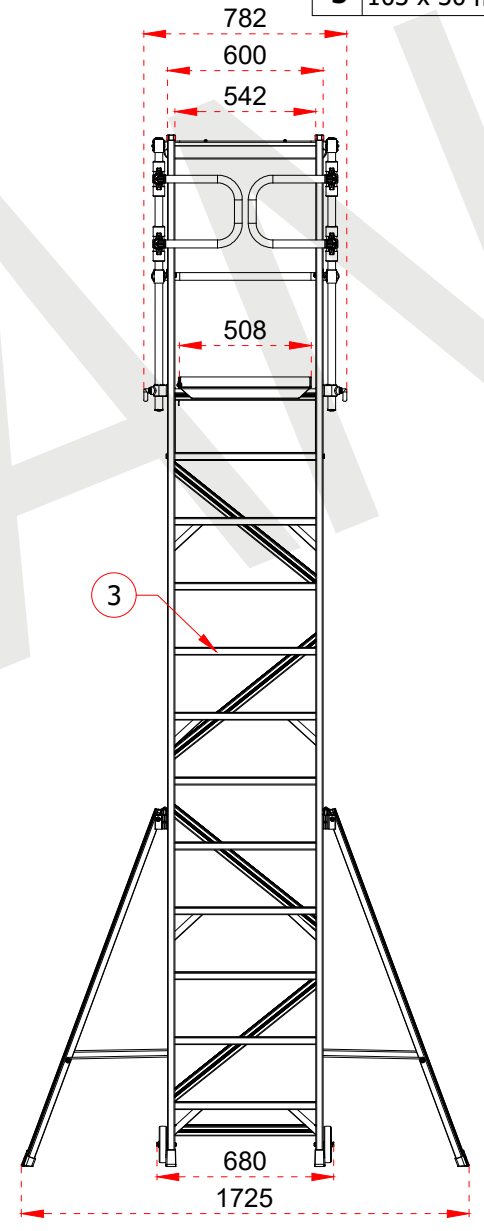

+90 262 759 18 08
info@cagsanmerdiven.com.tr

www.cagsanmerdiven.com

1	104,5 x 28,8 mm
2	63,5 x 25 mm
3	103 x 30 mm

- This drawing must not be duplicated not offered or made available to third parties nor be improperly used otherwise. All rights reserved./ Bu çizim çoğaltılamaz. Üçüncü şahıslara teklif edilemez veya sunulamaz ya da başka bir şekilde uygunsuz şekilde kullanılamaz. Tüm hakları Saklıdır.

ÜRÜN ADI PRODUCT NAME	Katlanır Platformlu Merdiven Folding Platform Ladder
ÜRÜN NO PRODUCT NO	KPN11 (11+1)