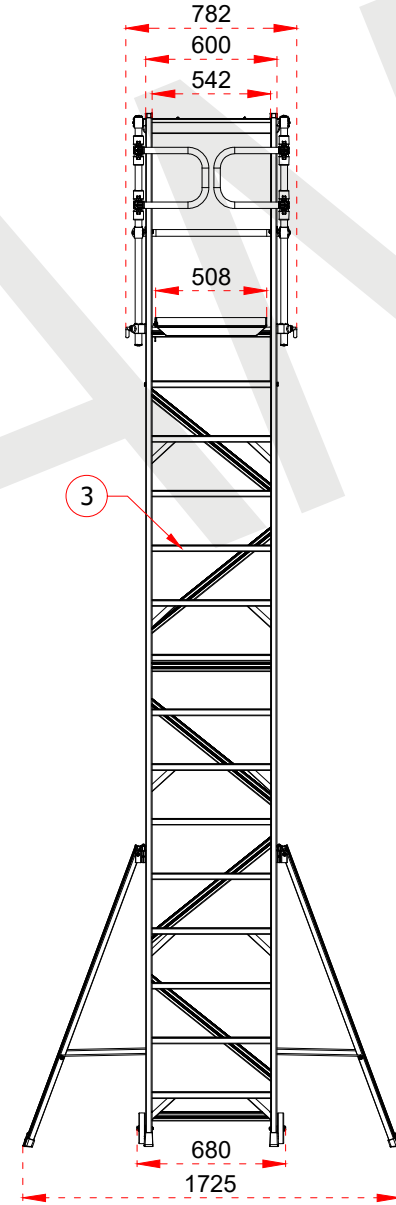

1	104,5 x 28,8 mm
2	63,5 x 25 mm
3	103 x 30 mm

Certificate
EN 131-7
Norm

max.
150
kg

CAGSAN

ÜRÜN ADI
PRODUCT NAME

ÜRÜN NO
PRODUCT NO

KPN14 (14+1)