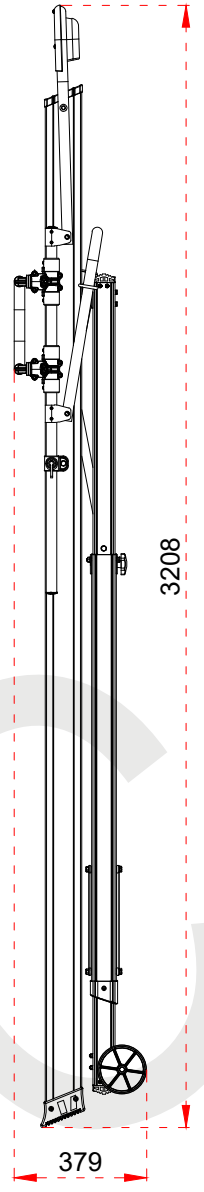

+90 262 759 18 08
info@cagsanmerdiven.com.tr

www.cagsanmerdiven.com

1	104,5 x 28,8 mm
2	63,5 x 25 mm
3	103 x 30 mm

- This drawing must not be duplicated not offered or made available to third parties nor be improperly used otherwise. All rights reserved./ Bu çizim çoğaltılamaz. Üçüncü şahıslara teklif edilemez veya sunulamaz ya da başka bir şekilde uygunsuz şekilde kullanılamaz. Tüm hakları saklıdır.

ÜRÜN ADI PRODUCT NAME	Katlanır Platformlu Merdiven Folding Platform Ladder
ÜRÜN NO PRODUCT NO	KPN6 (6+1)