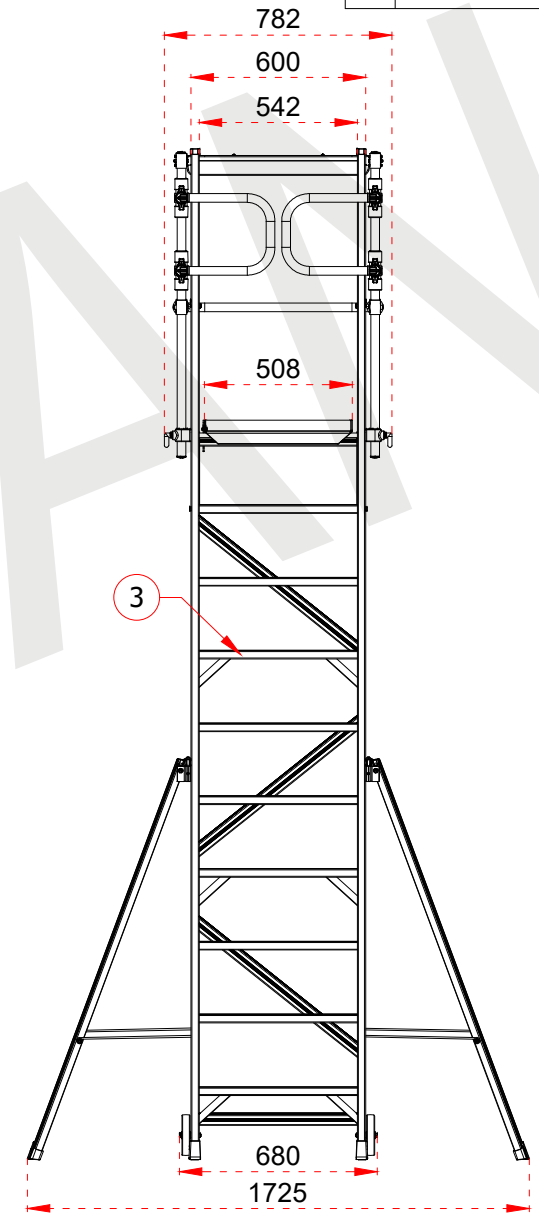

+90 262 759 18 08
info@cagsanmerdiven.com.tr

www.cagsanmerdiven.com

1	104,5 x 28,8 mm
2	63,5 x 25 mm
3	103 x 30 mm

- This drawing must not be duplicated not offered or made available to third parties nor be improperly used otherwise. All rights reserved./ Bu çizim çoğaltılamaz. Üçüncü şahıslara teklif edilemez veya sunulamaz ya da başka bir şekilde uygunsuz şekilde kullanılamaz. Tüm hakları saklıdır.

ÜRÜN ADI PRODUCT NAME	Katlanır Platformlu Merdiven Folding Platform Ladder
ÜRÜN NO PRODUCT NO	KPN9 (9+1)