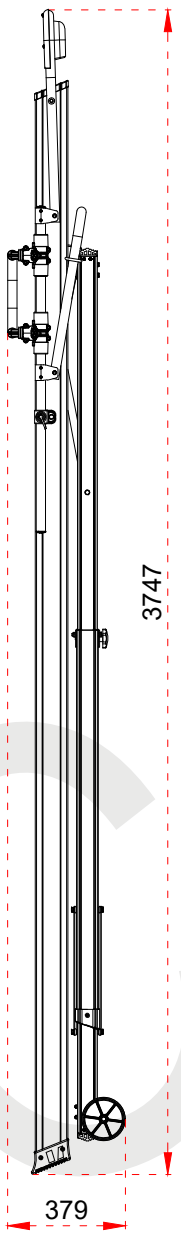

+90 262 759 18 08
info@cagsanmerdiven.com.tr

www.cagsanmerdiven.com

1	104,5 x 28,8 mm
2	63,5 x 25 mm
3	103 x 30 mm

ÜRÜN ADI PRODUCT NAME	Katlanır Platformlu Merdiven Folding Platform Ladder
ÜRÜN NO PRODUCT NO	KPN8 (8+1)