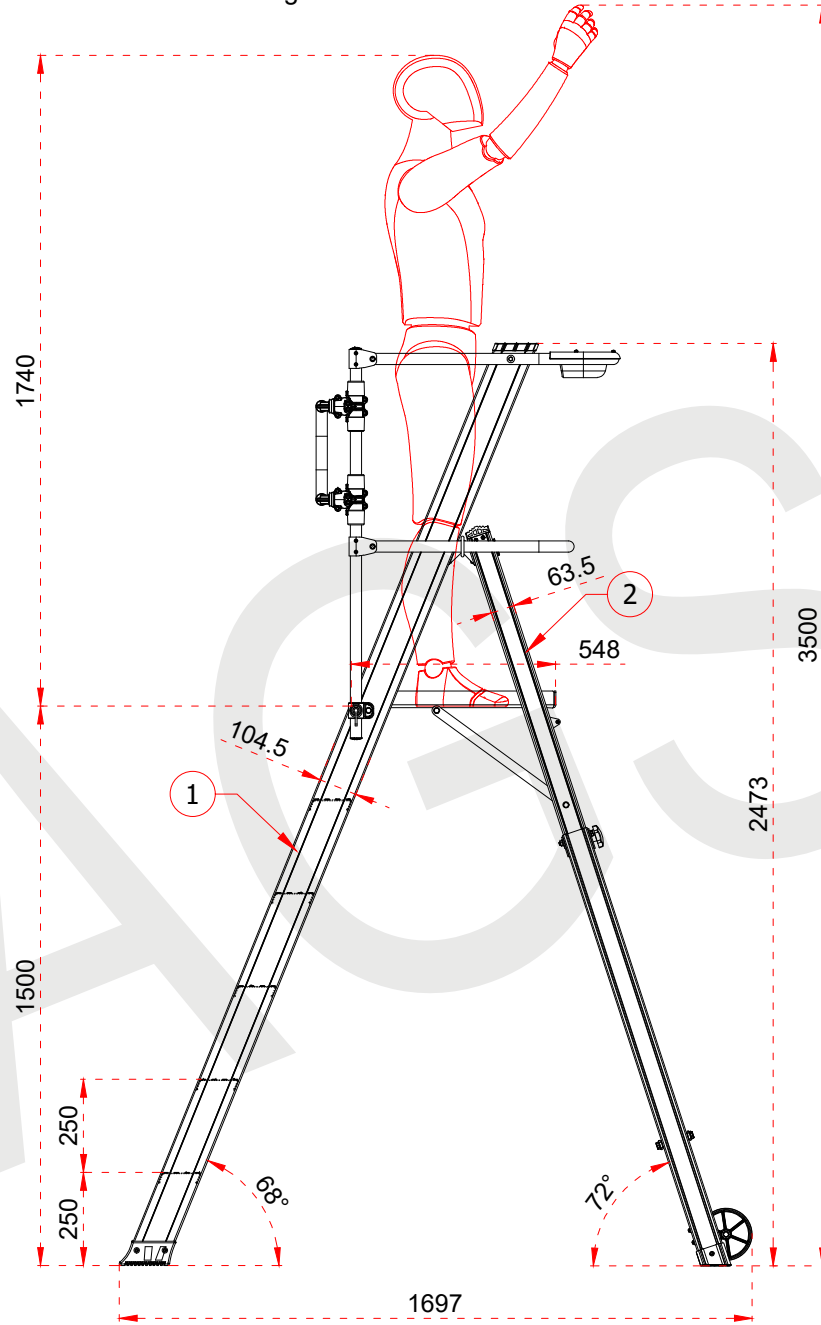

1	104,5 x 28,8 mm
2	63,5 x 25 mm
3	103 x 30 mm

Certificate
EN 131-7
Norm

max.
150
kg

ÜRÜN ADI PRODUCT NAME	Katlanır Platformlu Merdiven Folding Platform Ladder
ÜRÜN NO PRODUCT NO	KPN3 (3+1)

1	104,5 x 28,8 mm
2	63,5 x 25 mm
3	103 x 30 mm

Certificate
EN 131-7
Norm

max.
150
kg

ÜRÜN ADI PRODUCT NAME	Kalanın Platformlu Merdiven Folding Platform Ladder
ÜRÜN NO PRODUCT NO	KPN4 (4+1)

1	104,5 x 28,8 mm
2	63,5 x 25 mm
3	103 x 30 mm

max. 150 kg

ÜRÜN ADI PRODUCT NAME	Katlanır Platformlu Merdiven Folding Platform Ladder
ÜRÜN NO PRODUCT NO	KPN5 (5+1)

+90 262 759 18 08
info@cagsanmerdiven.com.tr

www.cagsanmerdiven.com

Tüm ölçü birimleri milimetredir.
All dimension units are millimeters.

1	104,5 x 28,8 mm
2	63,5 x 25 mm
3	103 x 30 mm

- This drawing must not be duplicated not offered or made available to third parties nor be improperly used otherwise. All rights reserved./ Bu çizim çoğaltılamaz. Üçüncü şahıslara teklif edilemez veya sunulamaz ya da başka bir şekilde uygunsuz şekilde kullanılamaz. Tüm hakları saklıdır.

ÜRÜN ADI PRODUCT NAME	Katlanır Platformlu Merdiven Folding Platform Ladder
ÜRÜN NO PRODUCT NO	KPN6 (6+1)

1	104,5 x 28,8 mm
2	63,5 x 25 mm
3	103 x 30 mm

Certificate
EN 131-7
Norm

max.
150
kg

ÜRÜN ADI PRODUCT NAME	Katlanır Platformlu Merdiven Folding Platform Ladder
ÜRÜN NO PRODUCT NO	KPN7 (7+1)