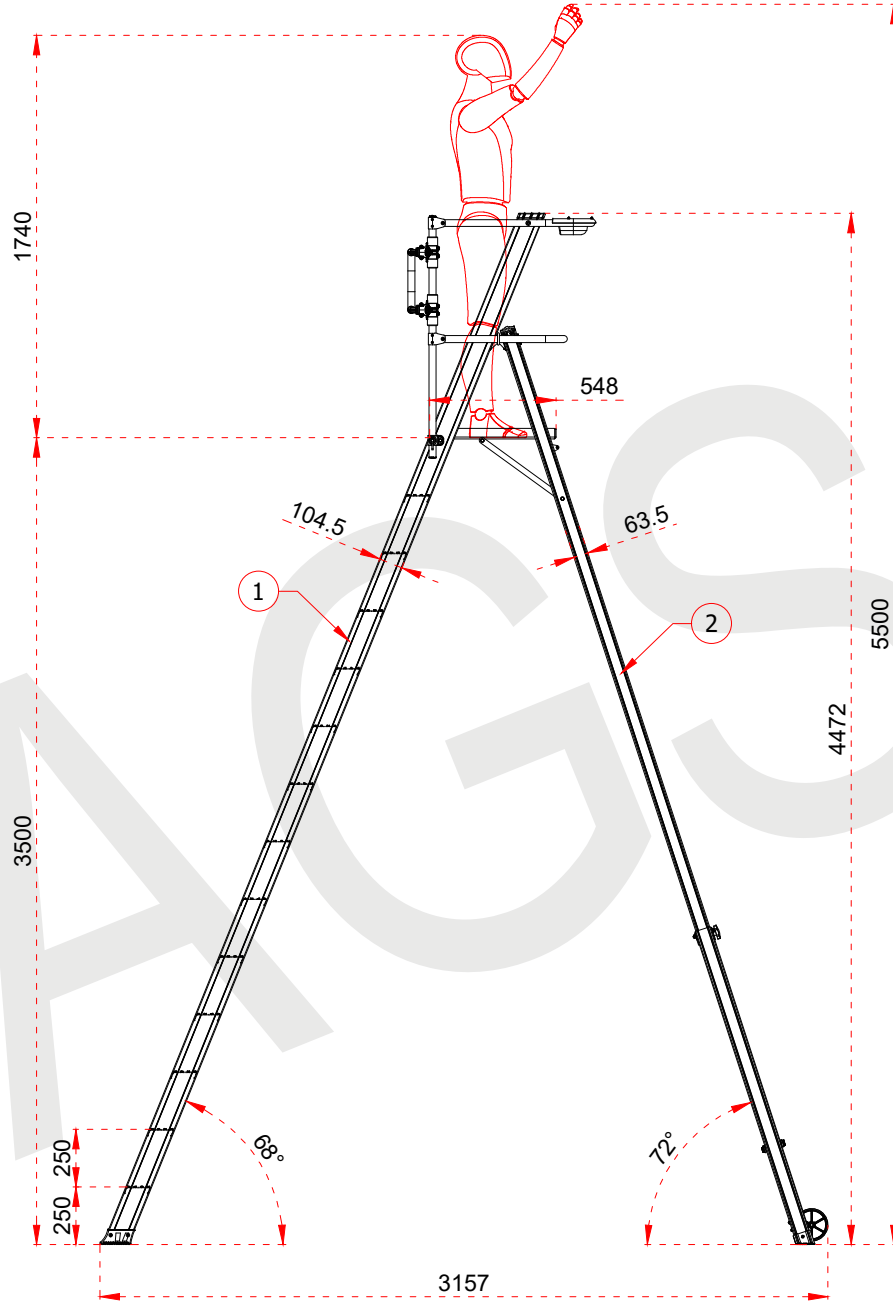

1	104,5 x 28,8 mm
2	63,5 x 25 mm
3	103 x 30 mm

Certificate
EN 131-7
Norm

max.
150
kg

ÜRÜN ADI PRODUCT NAME	Katlanır Platformlu Merdiven Folding Platform Ladder
ÜRÜN NO PRODUCT NO	KPN13 (13+1)