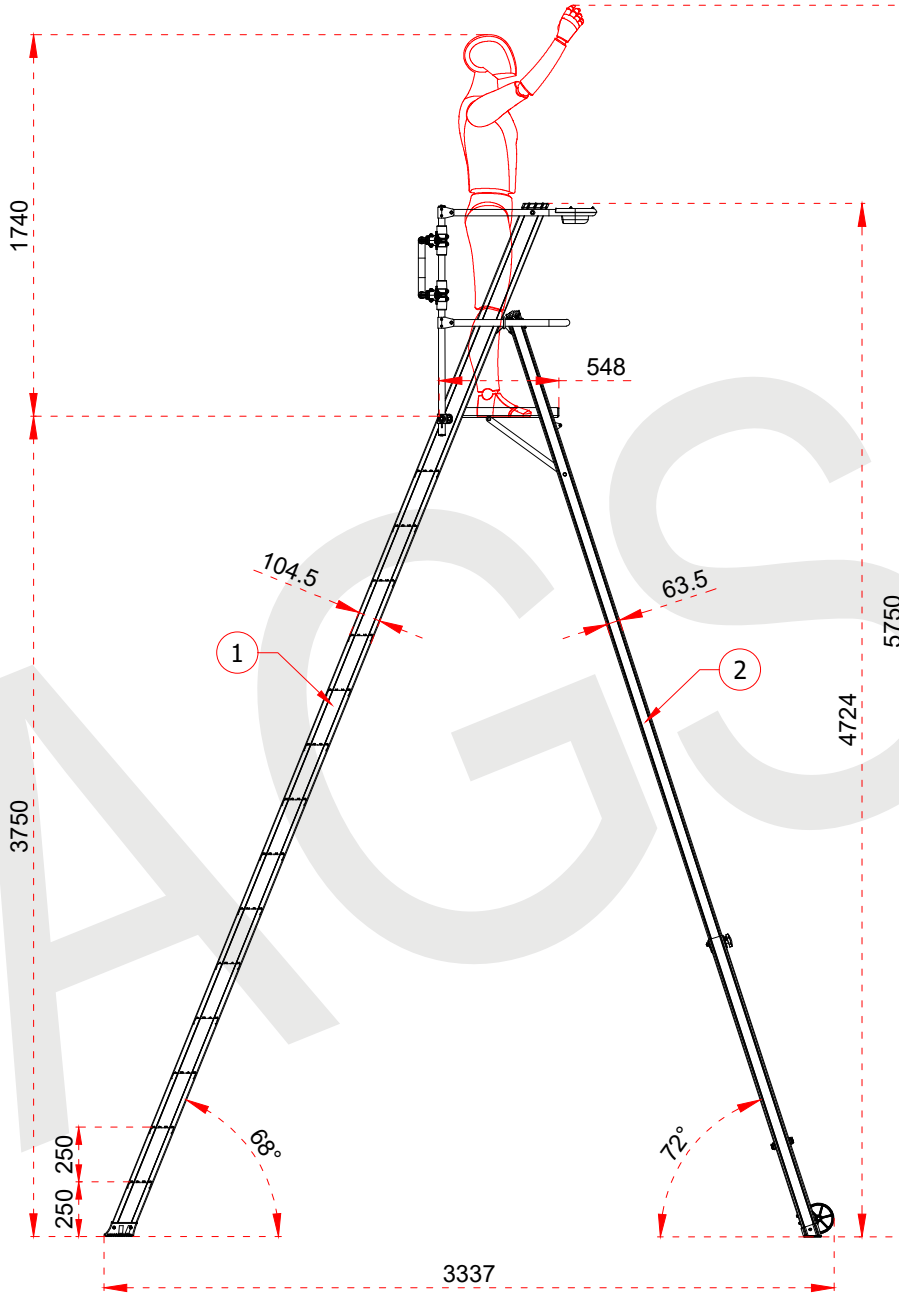

1	104,5 x 28,8 mm
2	63,5 x 25 mm
3	103 x 30 mm

Certificate
EN 131-7
Norm

max.
150
kg

CAGSAN

ÜRÜN ADI
PRODUCT NAME

ÜRÜN NO
PRODUCT NO

KPN14 (14+1)