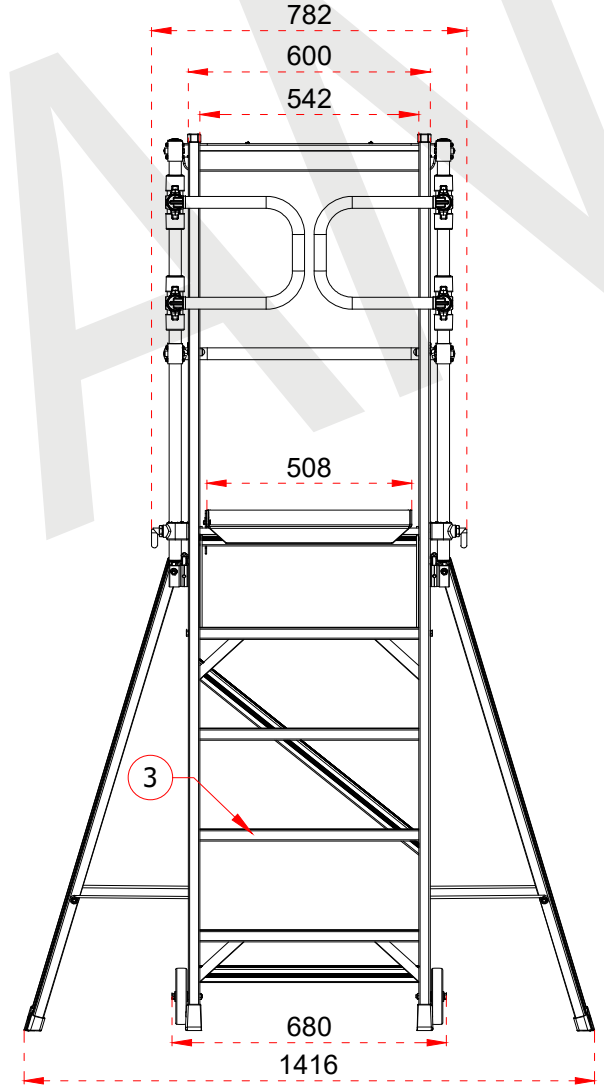

1	104,5 x 28,8 mm
2	63,5 x 25 mm
3	103 x 30 mm

Certificate
EN 131-7
Norm

max.
150
kg

ÜRÜN ADI PRODUCT NAME	Katlanır Platformlu Merdiven Folding Platform Ladder
ÜRÜN NO PRODUCT NO	KPN3 (3+1)

1	104,5 x 28,8 mm
2	63,5 x 25 mm
3	103 x 30 mm

Certificate
EN 131-7
Norm

max.
150
kg

ÜRÜN ADI PRODUCT NAME	Kalanın Platformlu Merdiven Folding Platform Ladder
ÜRÜN NO PRODUCT NO	KPN4 (4+1)

1	104,5 x 28,8 mm
2	63,5 x 25 mm
3	103 x 30 mm

max. 150 kg

ÜRÜN ADI PRODUCT NAME	Katlanır Platformlu Merdiven Folding Platform Ladder
ÜRÜN NO PRODUCT NO	KPN5 (5+1)

+90 262 759 18 08
info@cagsanmerdiven.com.tr

www.cagsanmerdiven.com

Tüm ölçü birimleri milimetredir.
All dimension units are millimeters.

1	104,5 x 28,8 mm
2	63,5 x 25 mm
3	103 x 30 mm

- This drawing must not be duplicated not offered or made available to third parties nor be improperly used otherwise. All rights reserved./ Bu çizim çoğaltılamaz. Üçüncü şahıslara teklif edilemez veya sunulamaz ya da başka bir şekilde uygunsuz şekilde kullanılamaz. Tüm hakları saklıdır.

ÜRÜN ADI PRODUCT NAME	Katlanır Platformlu Merdiven Folding Platform Ladder
ÜRÜN NO PRODUCT NO	KPN6 (6+1)

1	104,5 x 28,8 mm
2	63,5 x 25 mm
3	103 x 30 mm

Certificate
EN 131-7
Norm

max.
150
kg

ÜRÜN ADI PRODUCT NAME	Katlanır Platformlu Merdiven Folding Platform Ladder
ÜRÜN NO PRODUCT NO	KPN7 (7+1)