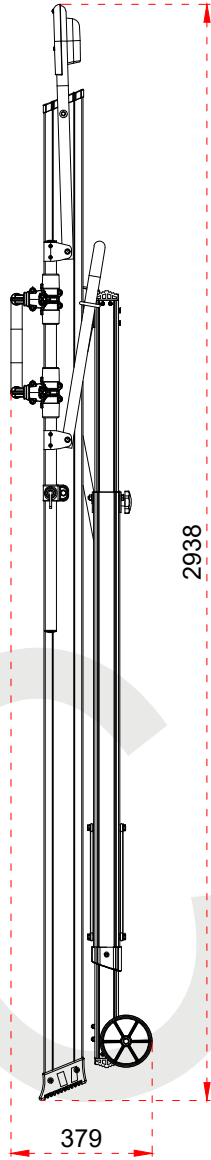

1	104,5 x 28,8 mm
2	63,5 x 25 mm
3	103 x 30 mm

Certificate
EN 131-7
Norm

max.
150
kg

ÜRÜN ADI PRODUCT NAME	Katlanır Platformlu Merdiven Folding Platform Ladder
ÜRÜN NO PRODUCT NO	KPN3 (3+1)

1	104,5 x 28,8 mm
2	63,5 x 25 mm
3	103 x 30 mm

Certificate
EN 131-7
Norm

max.
150
kg

ÜRÜN ADI PRODUCT NAME	Kalanın Platformlu Merdiven Folding Platform Ladder
ÜRÜN NO PRODUCT NO	KPN4 (4+1)

1	104,5 x 28,8 mm
2	63,5 x 25 mm
3	103 x 30 mm

max. 150 kg

ÜRÜN ADI PRODUCT NAME	Katlanır Platformlu Merdiven Folding Platform Ladder
ÜRÜN NO PRODUCT NO	KPN5 (5+1)

+90 262 759 18 08
info@cagsanmerdiven.com.tr

www.cagsanmerdiven.com

Tüm ölçü birimleri milimetredir.
All dimension units are millimeters.

1	104,5 x 28,8 mm
2	63,5 x 25 mm
3	103 x 30 mm

- This drawing must not be duplicated not offered or made available to third parties nor be improperly used otherwise. All rights reserved./ Bu çizim çoğaltılamaz. Üçüncü şahıslara teklif edilemez veya sunulamaz ya da başka bir şekilde uygunsuz şekilde kullanılamaz. Tüm hakları saklıdır.

1	104,5 x 28,8 mm
2	63,5 x 25 mm
3	103 x 30 mm

- This drawing must not be duplicated not offered or made available to third parties nor be improperly used otherwise. All rights reserved./ Bu çizim çoğaltılamaz. Üçüncü şahıslara teklif edilemez veya sunulamaz ya da başka bir şekilde uygunsuz şekilde kullanılamaz. Tüm hakları saklıdır.