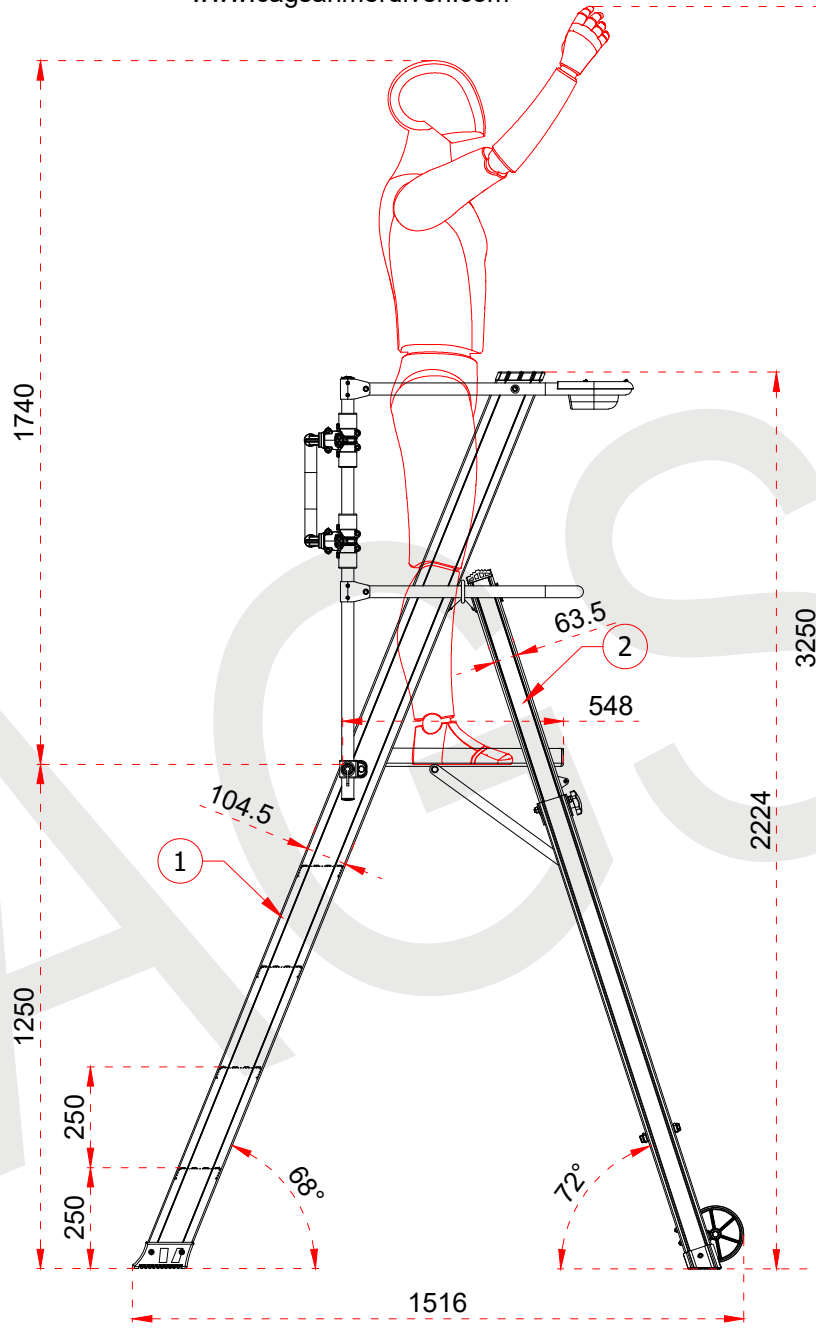

1	104,5 x 28,8 mm
2	63,5 x 25 mm
3	103 x 30 mm

Certificate
EN 131-7
Norm

max.
150
kg

ÜRÜN ADI PRODUCT NAME	Katlanır Platformlu Merdiven Folding Platform Ladder
ÜRÜN NO PRODUCT NO	KPN3 (3+1)

1	104,5 x 28,8 mm
2	63,5 x 25 mm
3	103 x 30 mm

Certificate
EN 131-7
Norm

max.
150
kg

ÜRÜN ADI PRODUCT NAME	Kalanın Platformlu Merdiven Folding Platform Ladder
ÜRÜN NO PRODUCT NO	KPN4 (4+1)

1	104,5 x 28,8 mm
2	63,5 x 25 mm
3	103 x 30 mm

max. 150 kg

ÜRÜN ADI PRODUCT NAME	Katlanır Platformlu Merdiven Folding Platform Ladder
ÜRÜN NO PRODUCT NO	KPN5 (5+1)

+90 262 759 18 08
info@cagsanmerdiven.com.tr

www.cagsanmerdiven.com

Tüm ölçü birimleri milimetredir.
All dimension units are millimeters.

1	104,5 x 28,8 mm
2	63,5 x 25 mm
3	103 x 30 mm

- This drawing must not be duplicated not offered or made available to third parties nor be improperly used otherwise. All rights reserved./ Bu çizim çoğaltılamaz. Üçüncü şahıslara teklif edilemez veya sunulamaz ya da başka bir şekilde uygunsuz şekilde kullanılamaz. Tüm hakları saklıdır.

ÜRÜN ADI PRODUCT NAME	Katlanır Platformlu Merdiven Folding Platform Ladder
ÜRÜN NO PRODUCT NO	KPN6 (6+1)

1	104,5 x 28,8 mm
2	63,5 x 25 mm
3	103 x 30 mm

Certificate
EN 131-7
Norm

max.
150
kg

ÜRÜN ADI PRODUCT NAME	Katlanır Platformlu Merdiven Folding Platform Ladder
ÜRÜN NO PRODUCT NO	KPN7 (7+1)