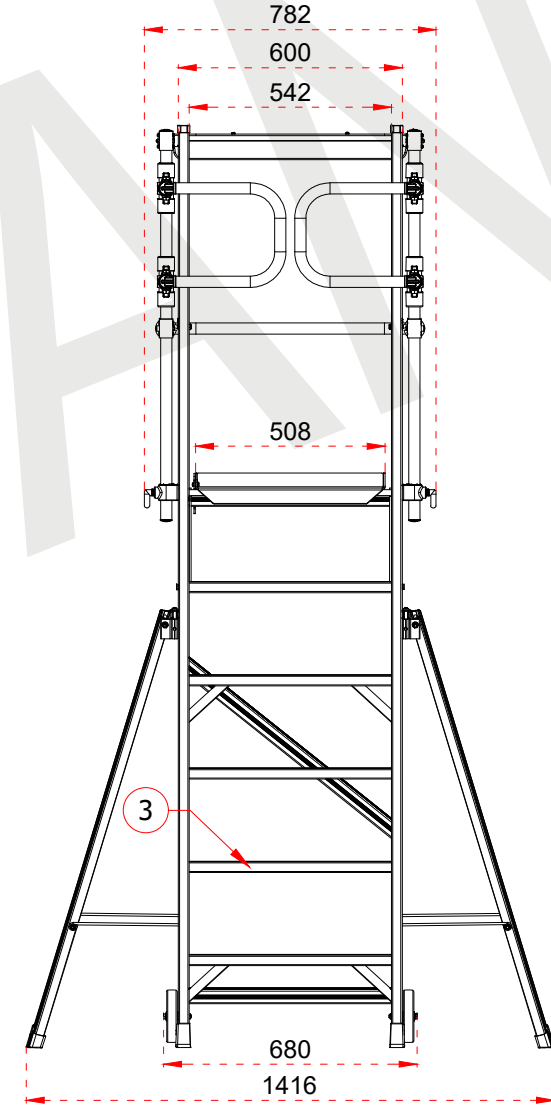

1	104,5 x 28,8 mm
2	63,5 x 25 mm
3	103 x 30 mm

Certificate
EN 131-7
Norm

max.
150
kg

ÜRÜN ADI PRODUCT NAME	Katlanır Platformlu Merdiven Folding Platform Ladder
ÜRÜN NO PRODUCT NO	KPN3 (3+1)

1	104,5 x 28,8 mm
2	63,5 x 25 mm
3	103 x 30 mm

Certificate
EN 131-7
Norm

max.
150
kg

ÜRÜN ADI PRODUCT NAME	Kalanın Platformlu Merdiven Folding Platform Ladder
ÜRÜN NO PRODUCT NO	KPN4 (4+1)

1	104,5 x 28,8 mm
2	63,5 x 25 mm
3	103 x 30 mm

max. 150 kg

ÜRÜN ADI PRODUCT NAME	Katlanır Platformlu Merdiven Folding Platform Ladder
ÜRÜN NO PRODUCT NO	KPN5 (5+1)

+90 262 759 18 08
info@cagsanmerdiven.com.tr

www.cagsanmerdiven.com

Tüm ölçü birimleri milimetredir.
All dimension units are millimeters.

1	104,5 x 28,8 mm
2	63,5 x 25 mm
3	103 x 30 mm

- This drawing must not be duplicated not offered or made available to third parties nor be improperly used otherwise. All rights reserved./ Bu çizim çoğaltılamaz. Üçüncü şahıslara teklif edilemez veya sunulamaz ya da başka bir şekilde uygunsuz şekilde kullanılamaz. Tüm hakları saklıdır.

ÜRÜN ADI PRODUCT NAME	Katlanır Platformlu Merdiven Folding Platform Ladder
ÜRÜN NO PRODUCT NO	KPN6 (6+1)

1	104,5 x 28,8 mm
2	63,5 x 25 mm
3	103 x 30 mm

Certificate
EN 131-7
Norm

max.
150
kg

ÜRÜN ADI PRODUCT NAME	Katlanır Platformlu Merdiven Folding Platform Ladder
ÜRÜN NO PRODUCT NO	KPN7 (7+1)