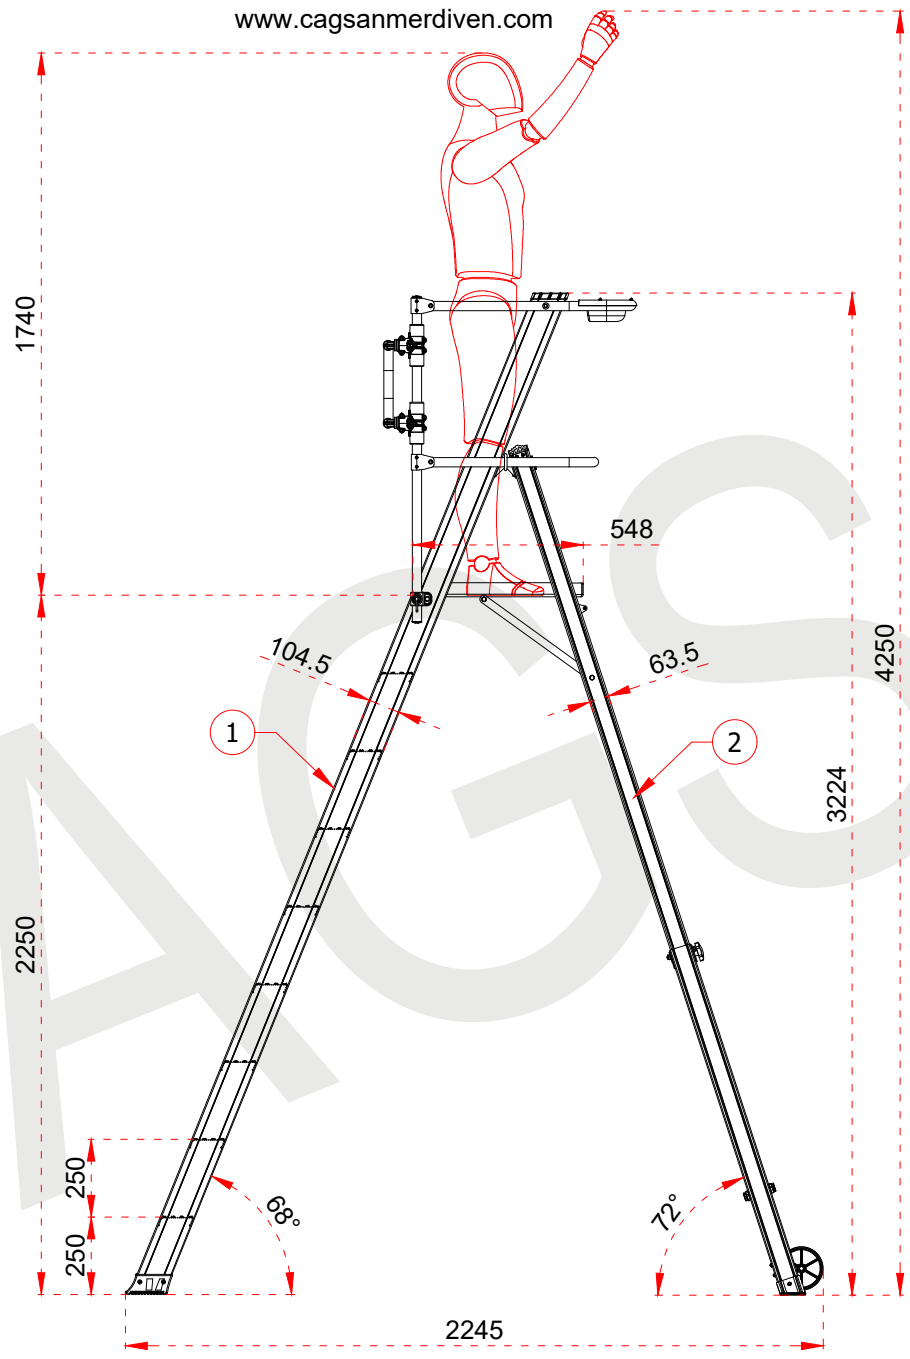

+90 262 759 18 08
info@cagsanmerdiven.com.tr

www.cagsanmerdiven.com

1	104,5 x 28,8 mm
2	63,5 x 25 mm
3	103 x 30 mm

ÜRÜN ADI PRODUCT NAME	Katlanır Platformlu Merdiven Folding Platform Ladder
ÜRÜN NO PRODUCT NO	KPN8 (8+1)