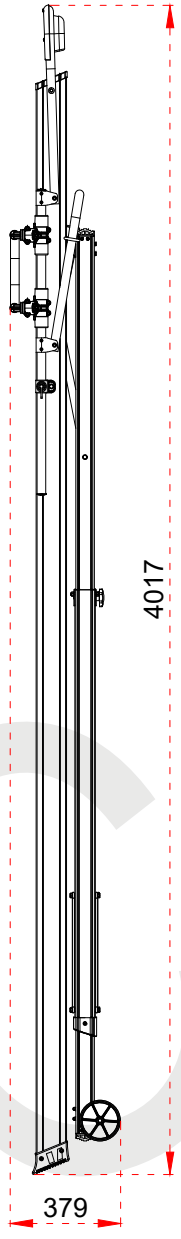

+90 262 759 18 08
info@cagsanmerdiven.com.tr

www.cagsanmerdiven.com

1	104,5 x 28,8 mm
2	63,5 x 25 mm
3	103 x 30 mm

- This drawing must not be duplicated not offered or made available to third parties nor be improperly used otherwise. All rights reserved./ Bu çizim çoğaltılamaz. Üçüncü şahıslara teklif edilemez veya sunulamaz ya da başka bir şekilde uygunsuz şekilde kullanılamaz. Tüm hakları saklıdır.

ÜRÜN ADI PRODUCT NAME	Katlanır Platformlu Merdiven Folding Platform Ladder
ÜRÜN NO PRODUCT NO	KPN9 (9+1)