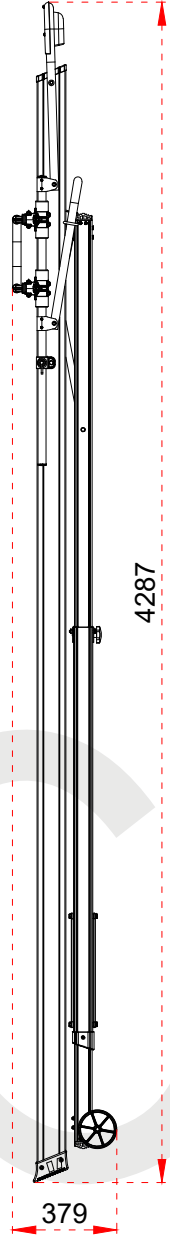

+90 262 759 18 08
info@cagsanmerdiven.com.tr

www.cagsanmerdiven.com

1	104,5 x 28,8 mm
2	63,5 x 25 mm
3	103 x 30 mm

- This drawing must not be duplicated not offered or made available to third parties nor be improperly used otherwise. All rights reserved./ Bu çizim çoğaltılamaz. Üçüncü şahıslara teklif edilemez veya sunulamaz ya da başka bir şekilde uygunsuz şekilde kullanılamaz. Tüm hakları saklıdır.

ÜRÜN ADI PRODUCT NAME	Katlanır Platformlu Merdiven Folding Platform Ladder
ÜRÜN NO PRODUCT NO	KPN10 (10+1)